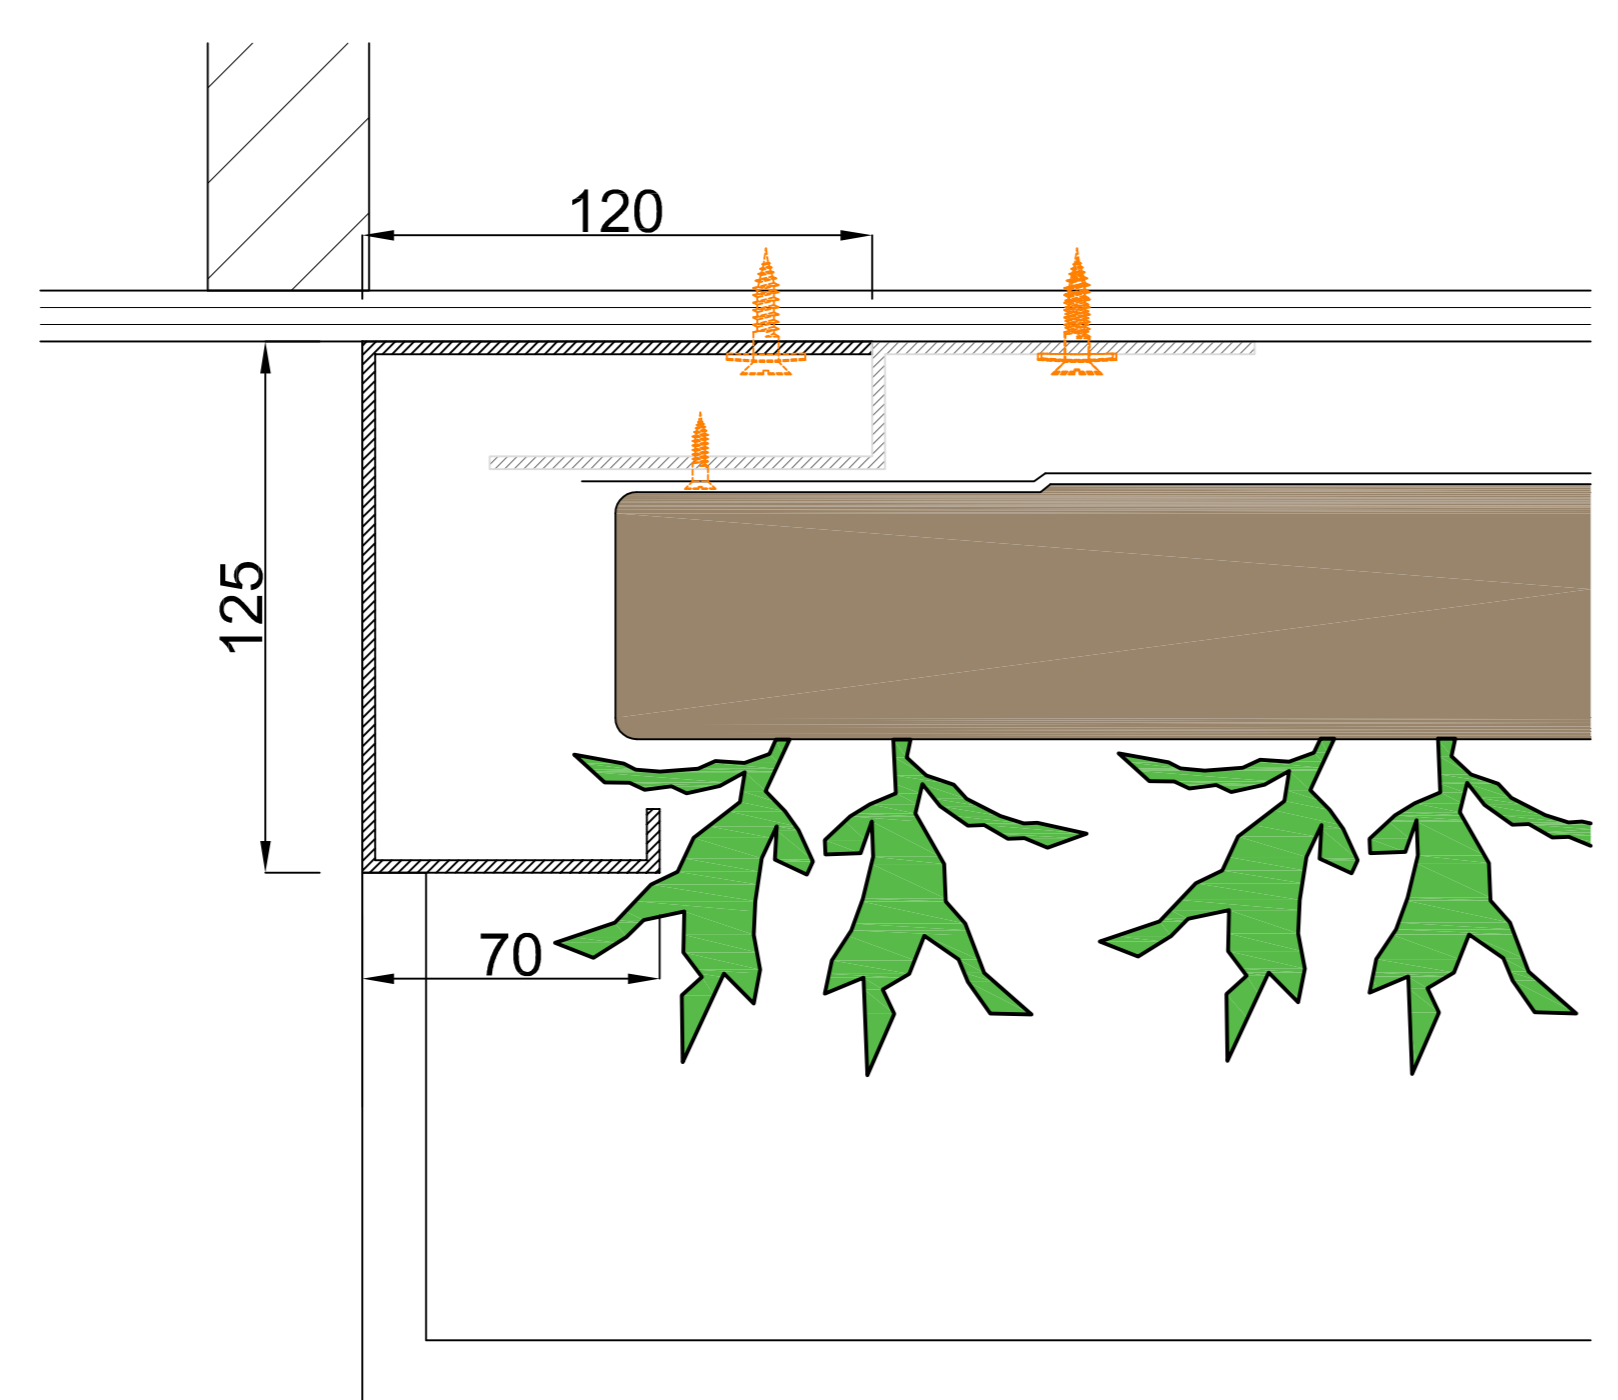

5080

2220

Vooraanzicht

Doorsnede B-B

Doorsnede A-A

Detail 1  
1:5

Detail 2  
1:5

Detail 3  
1:5

Detail 4  
1:5

Cradle to Cradle gecertificeerd

Max. verzadigd gewicht

Web-based irrigatiesysteem

Garantie Flexipanel

**sempergreen wall**  
www.sempergreenwall.com

**Omschrijving**  
SemperGreenwall Indoor

**Schaal**  
1:20 / 1:5

Web-based irrigatiesysteem

Garantie Flexipanel

Omschrijving  
SemperGreenwall  
Indoor raam/deur details

Schaal  
1:20 / 1:5

Formaat  
A3

Datum  
25-01-2021

Tekening nr.  
SGWI-H02

Aanzicht A

Schaal  
1:20 / 1:8

Formaat  
A3

Datum  
25-01-2021

Tekening nr.  
SGWI-H03

Cradle to Cradle  
gecertificeerd

Max. verzadigd  
gewicht

Web-based  
irrigatiesysteem

Garantie Flexipanel