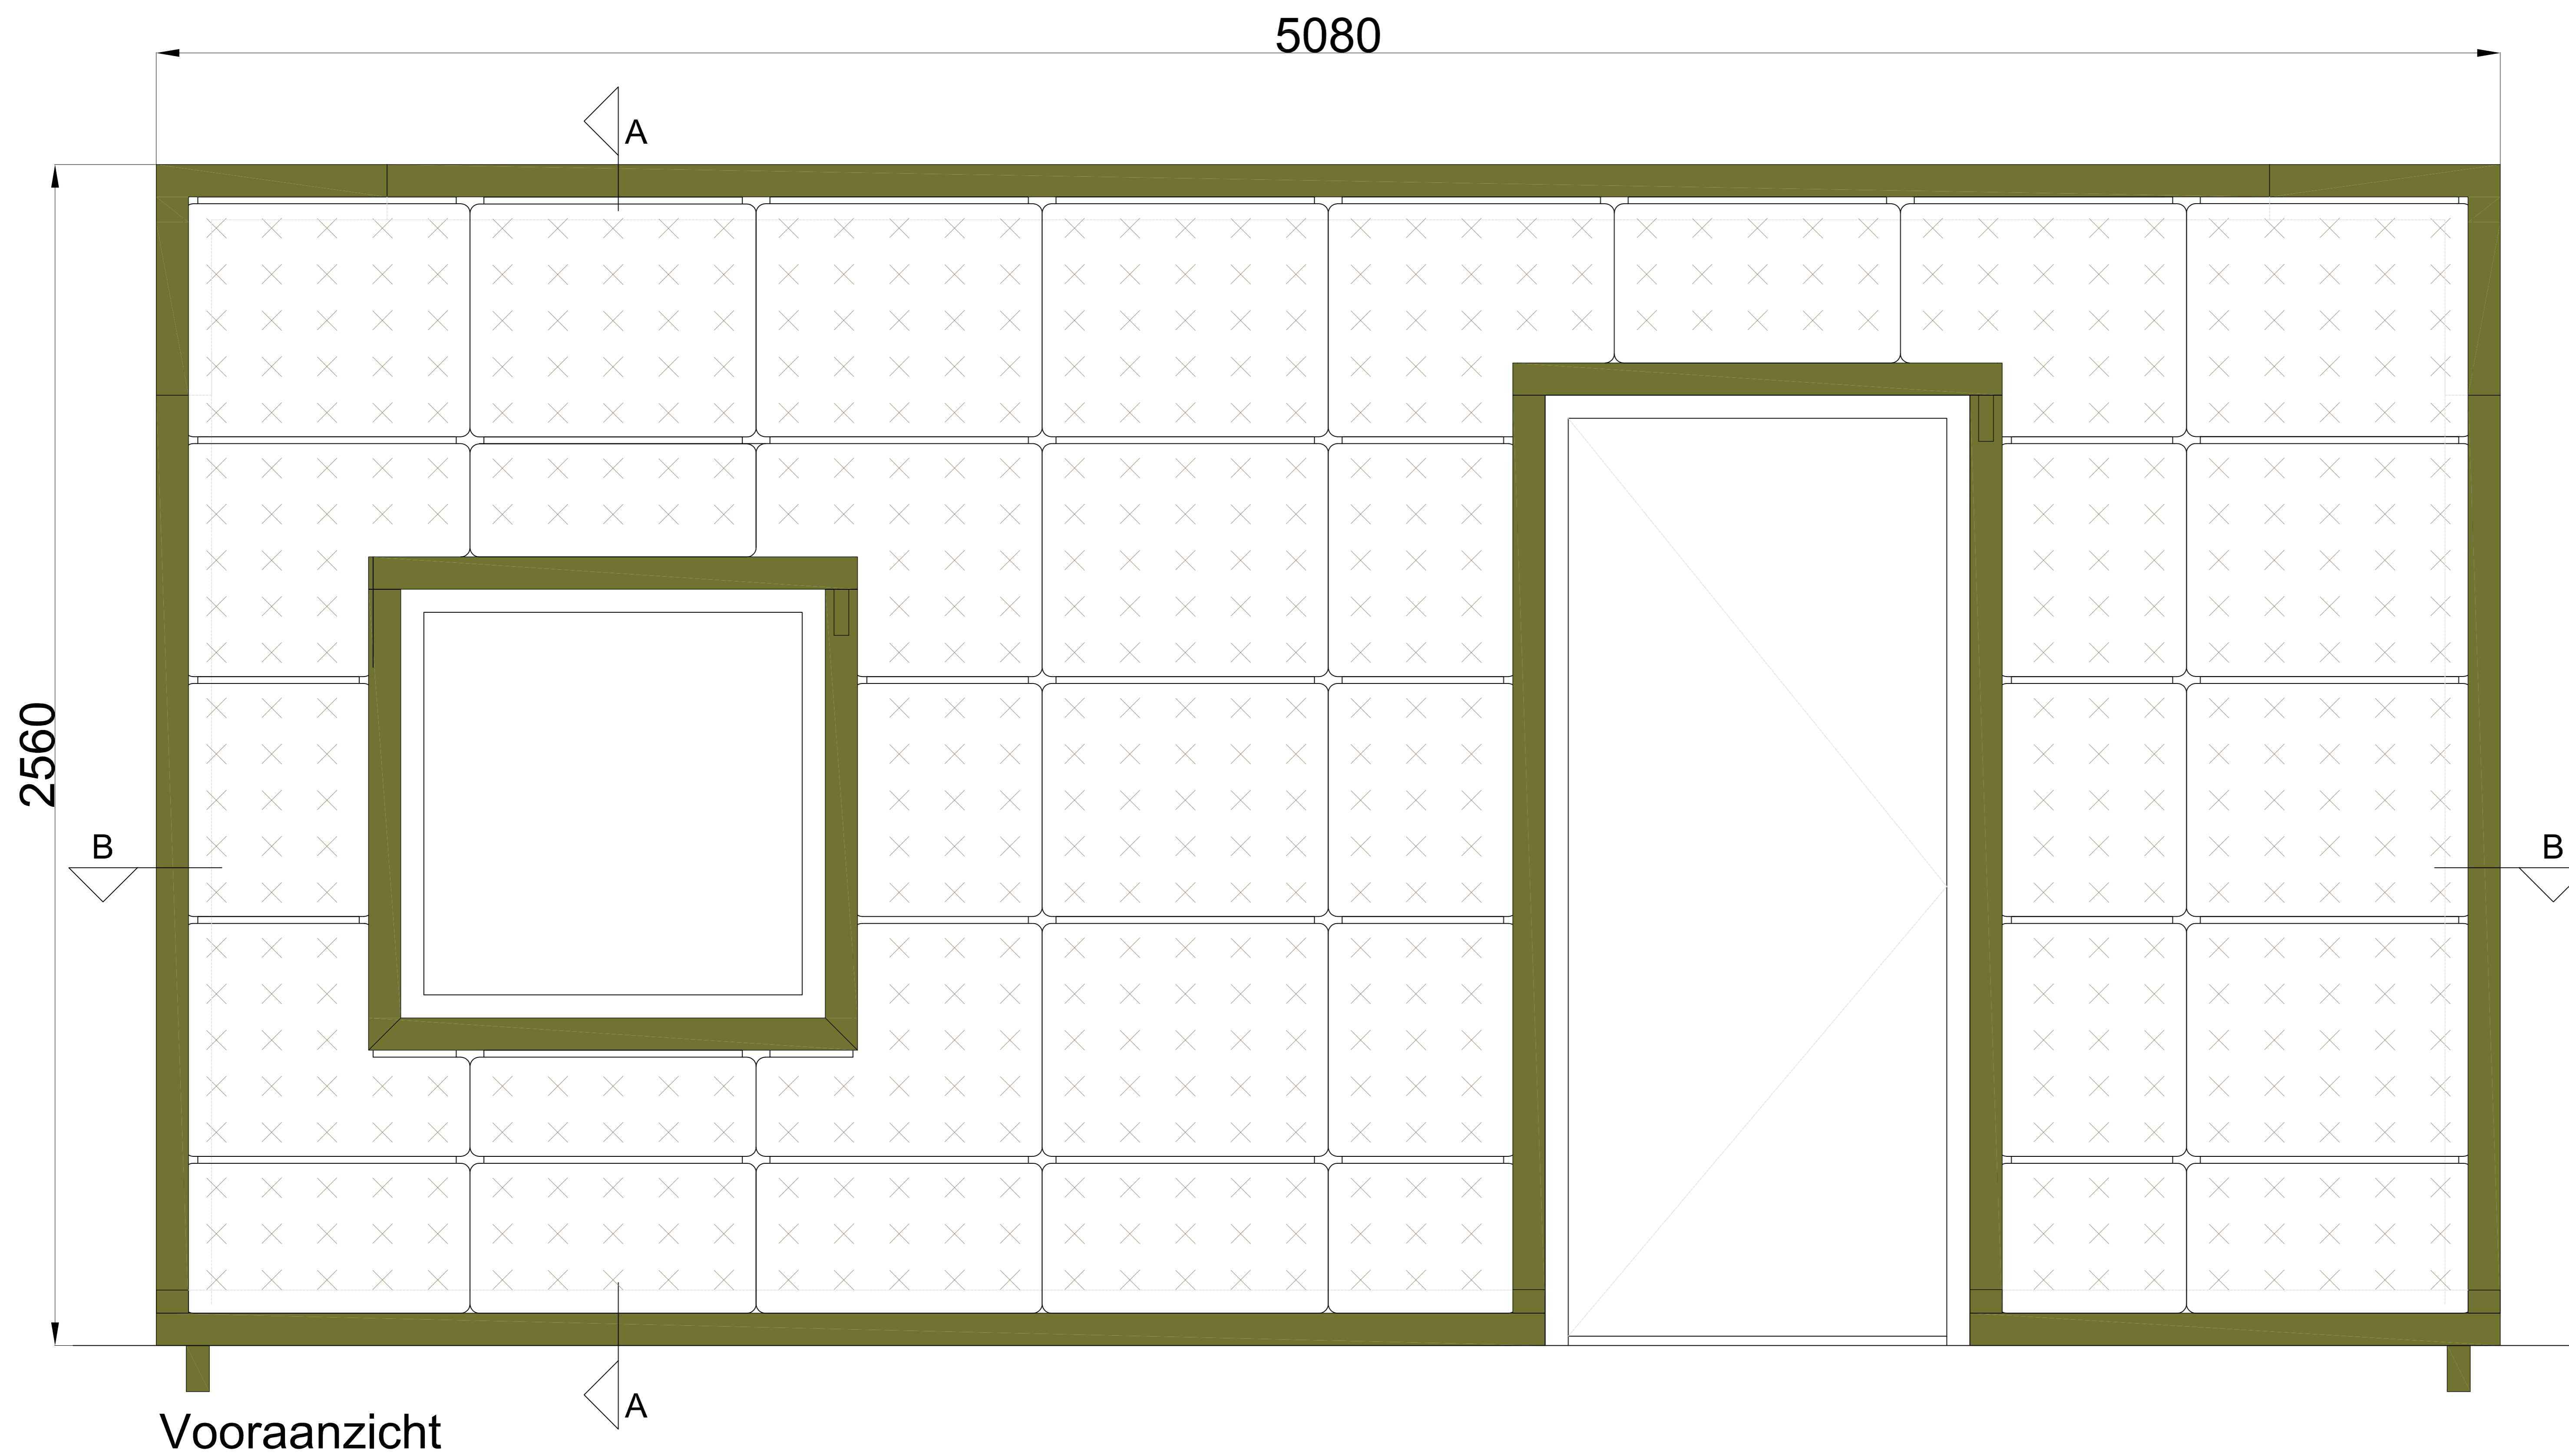

Detail 1
1:5