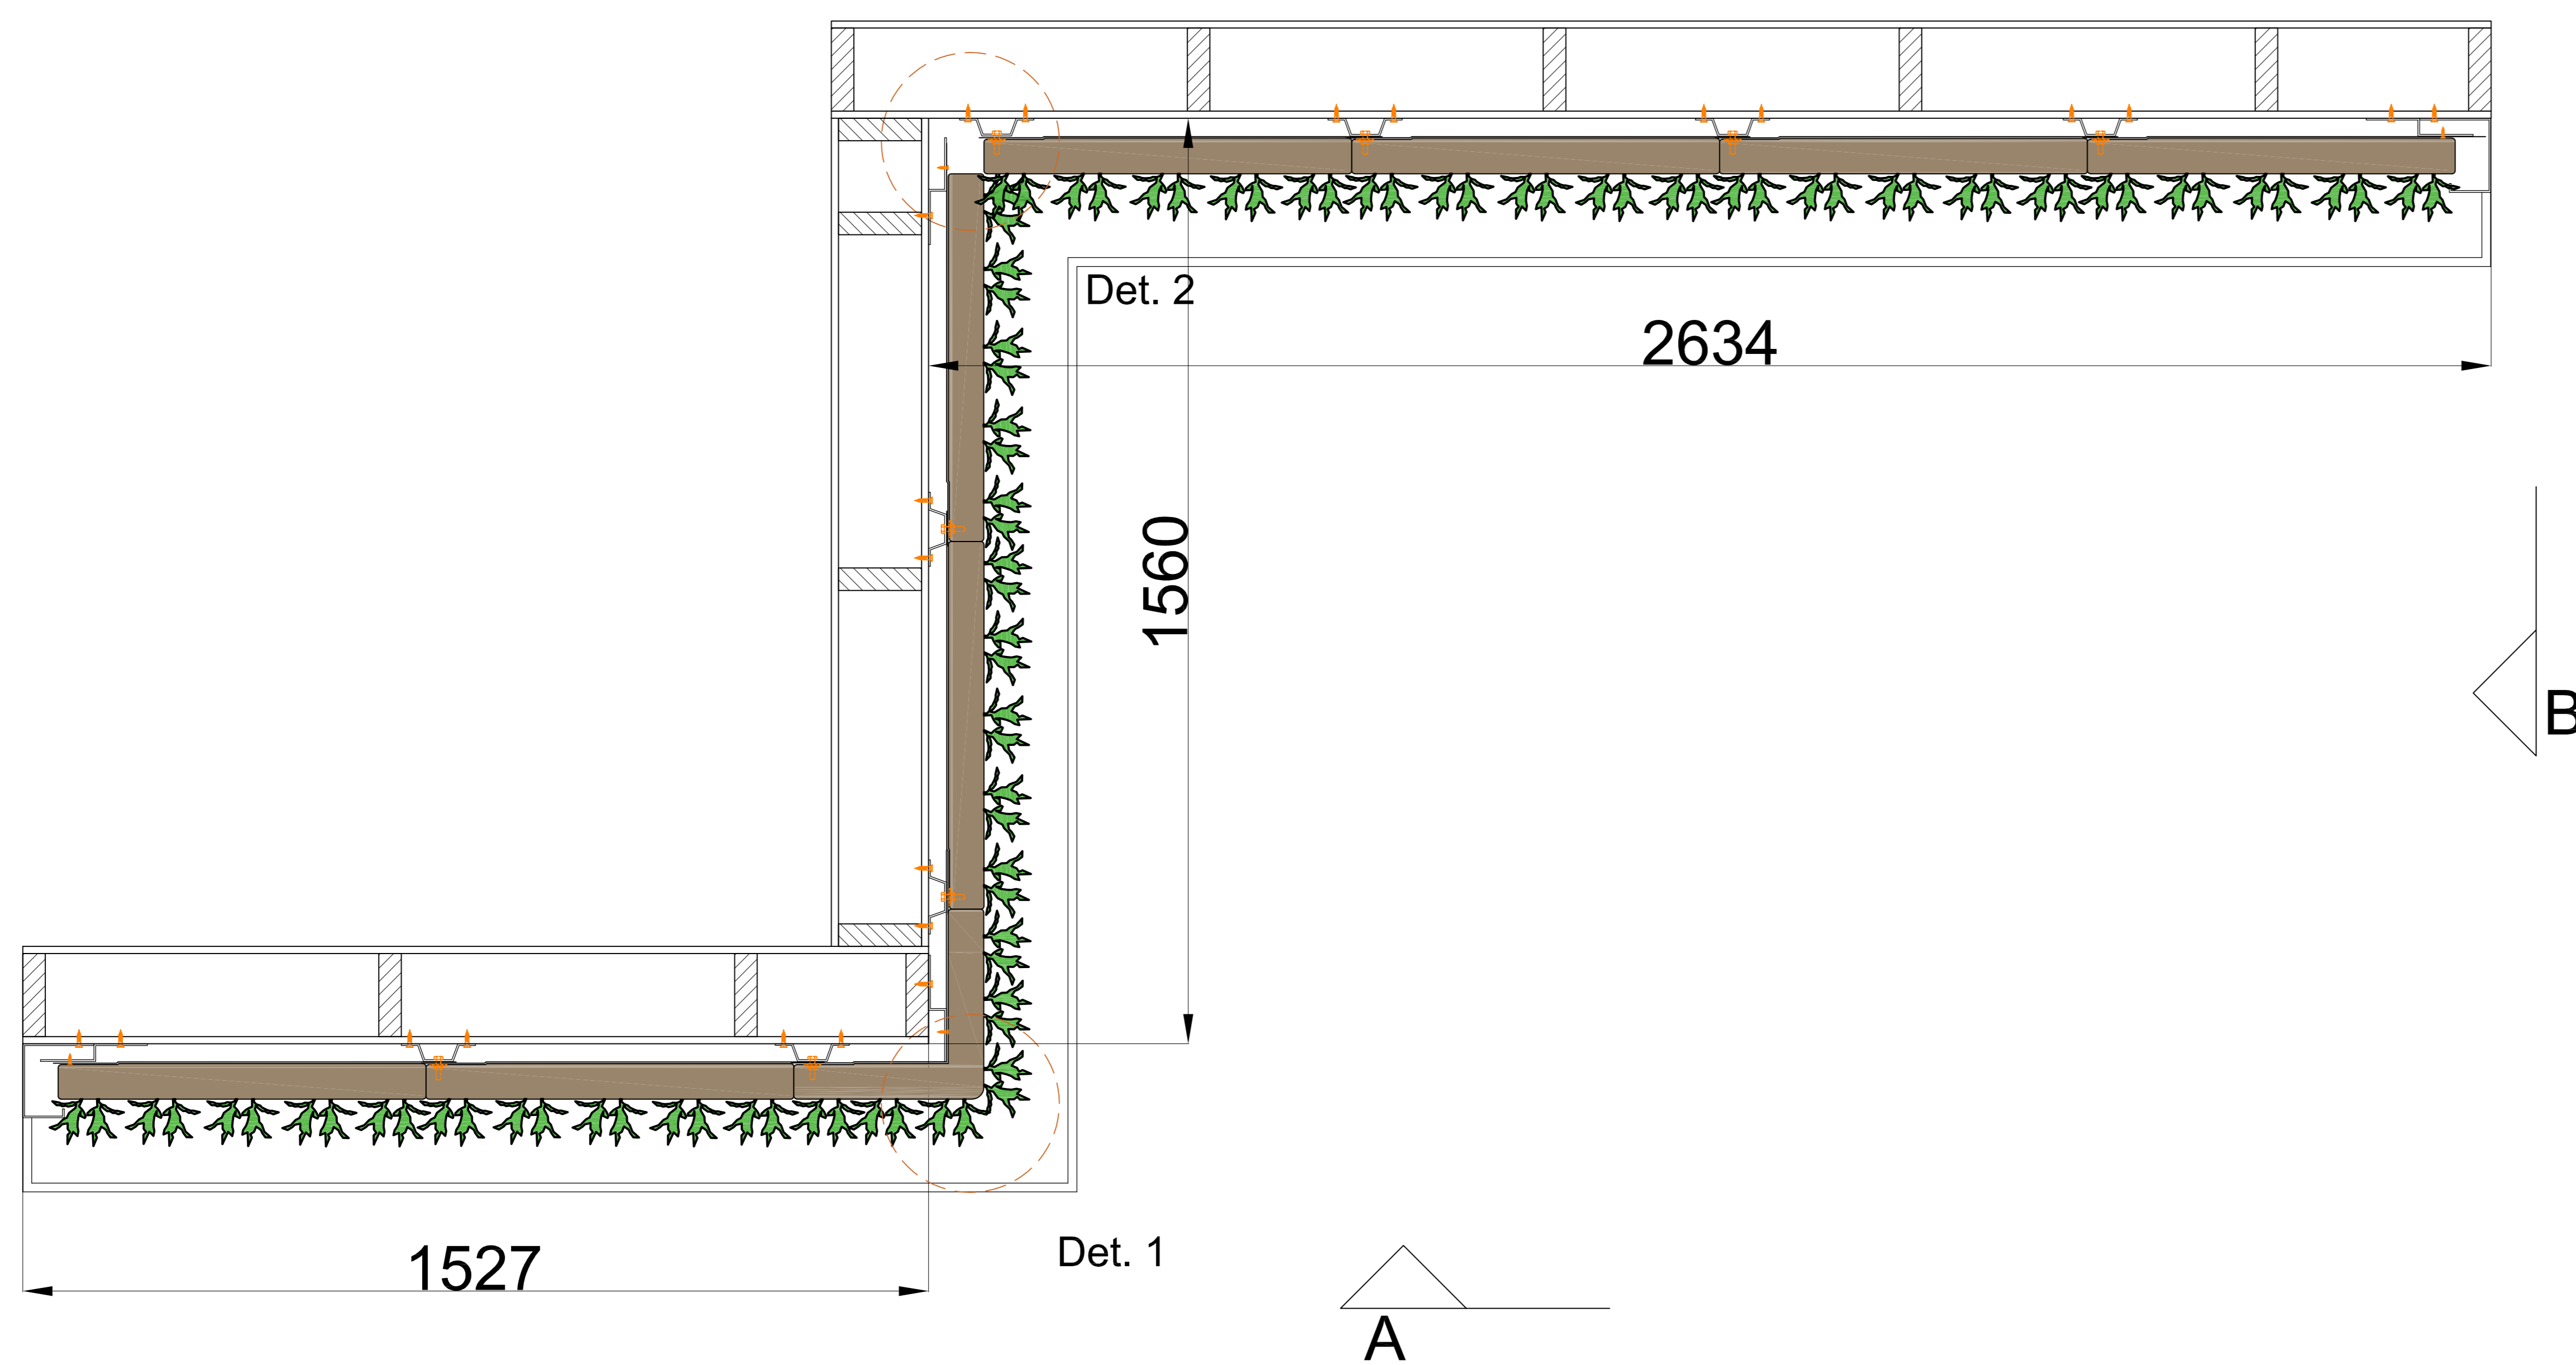

Detail 4  
1:5

Cradle to Cradle gecertificeerd

Max. verzadigd gewicht

Web-based irrigatiesysteem

Garantie Flexipanel

**sempergreen wall**  
www.sempergreenwall.com

**Omschrijving**  
SemperGreenwall Indoor

**Schaal**  
1:20 / 1:5

Web-based irrigatiesysteem

Garantie Flexipanel

Omschrijving  
SemperGreenwall  
Indoor raam/deur details

Schaal  
1:20 / 1:5

Formaat  
A3

Datum  
25-01-2021

Tekening nr.  
SGWI-H02

Aanzicht A

Aanzicht B

A

Detail 1  
1:8

Cradle to Cradle  
gecertificeerd

Max. verzadigd  
gewicht

Web-based  
irrigatiesysteem

Garantie Flexipanel

Omschrijving  
SemperGreenwall  
Indoor hoekdetails

Schaal  
1:20 / 1:8

Formaat  
A3

Datum  
25-01-2021

Tekening nr.  
SGWI-H03

Cradle to Cradle  
gecertificeerd

Max. verzadigd  
gewicht

Web-based  
irrigatiesysteem

Garantie Flexipanel