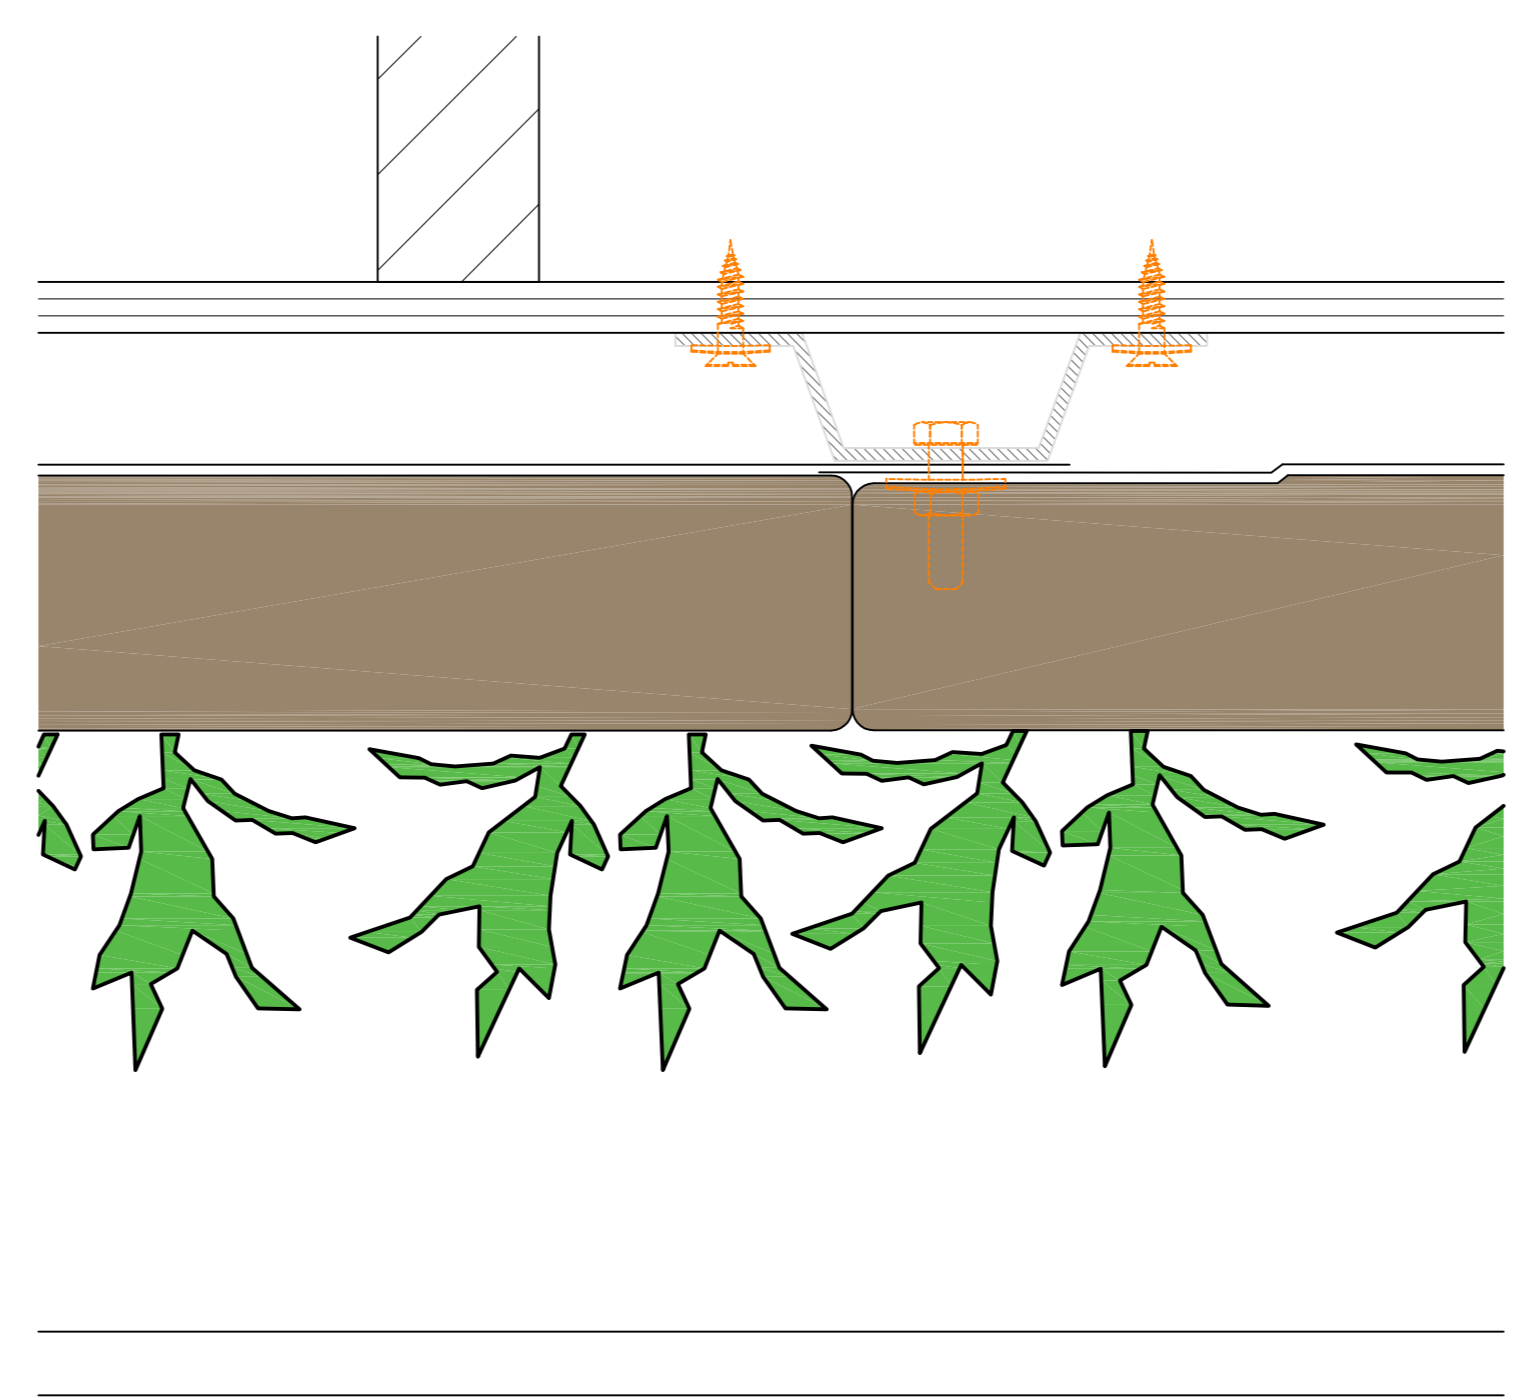

5080

2220

Vooraanzicht

Doorsnede B-B

Doorsnede A-A

Detail 1  
1:5

Detail 2  
1:5

Detail 3  
1:5

Detail 4  
1:5

Cradle to Cradle gecertificeerd

Max. verzadigd gewicht

Web-based irrigatiesysteem

Garantie Flexipanel

**sempergreen wall**  
www.sempergreenwall.com

**Omschrijving**  
SemperGreenwall Indoor

**Schaal**  
1:20 / 1:5

Web-based irrigatiesysteem

Garantie Flexipanel

Omschrijving  
SemperGreenwall  
Indoor raam/deur details

Schaal  
1:20 / 1:5

Formaat  
A3

Datum  
25-01-2021

Tekening nr.  
SGWI-H02

Aanzicht A

Schaal  
1:20 / 1:8

Formaat  
A3

Datum  
25-01-2021

Tekening nr.  
SGWI-H03

Cradle to Cradle  
gecertificeerd

Max. verzadigd  
gewicht

Web-based  
irrigatiesysteem

Garantie Flexipanel