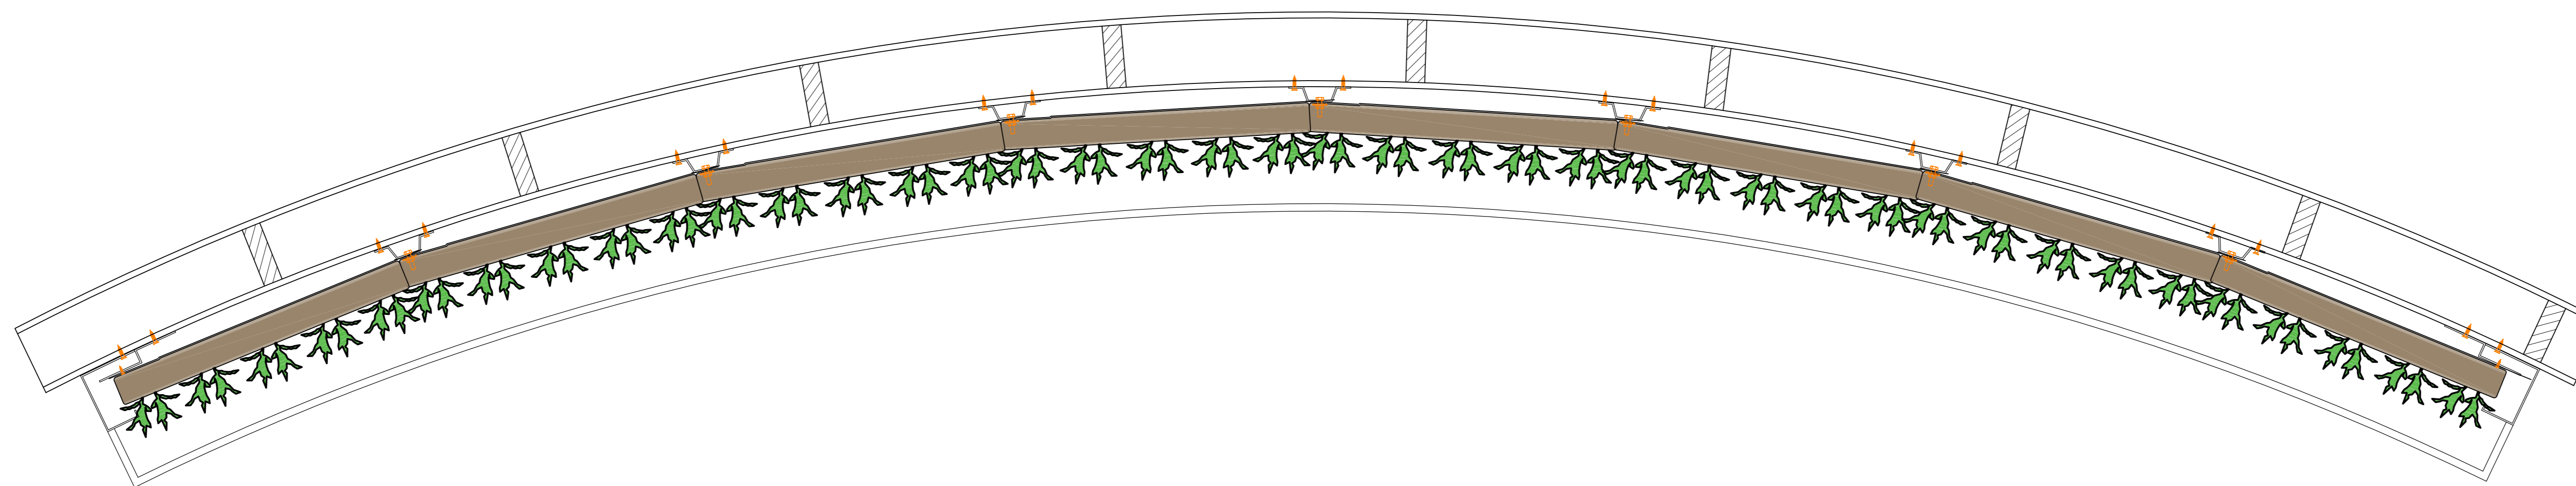

Web-based irrigatiesysteem

Garantie Flexipanel

Omschrijving  
SemperGreenwall  
Indoor raam/deur details

Schaal  
1:20 / 1:5

Formaat  
A3

Datum  
25-01-2021

Tekening nr.  
SGWI-H02

Aanzicht A

Aanzicht B

A

Detail 1  
1:8

Cradle to Cradle  
gecertificeerd

Max. verzadigd  
gewicht

Web-based  
irrigatiesysteem

Garantie Flexipanel

Omschrijving  
SemperGreenwall  
Indoor hoekdetails

Schaal  
1:20 / 1:8

Formaat  
A3

Datum  
25-01-2021

Tekening nr.  
SGWI-H03

Cradle to Cradle  
gecertificeerd

Max. verzadigd  
gewicht

Web-based  
irrigatiesysteem

Garantie Flexipanel