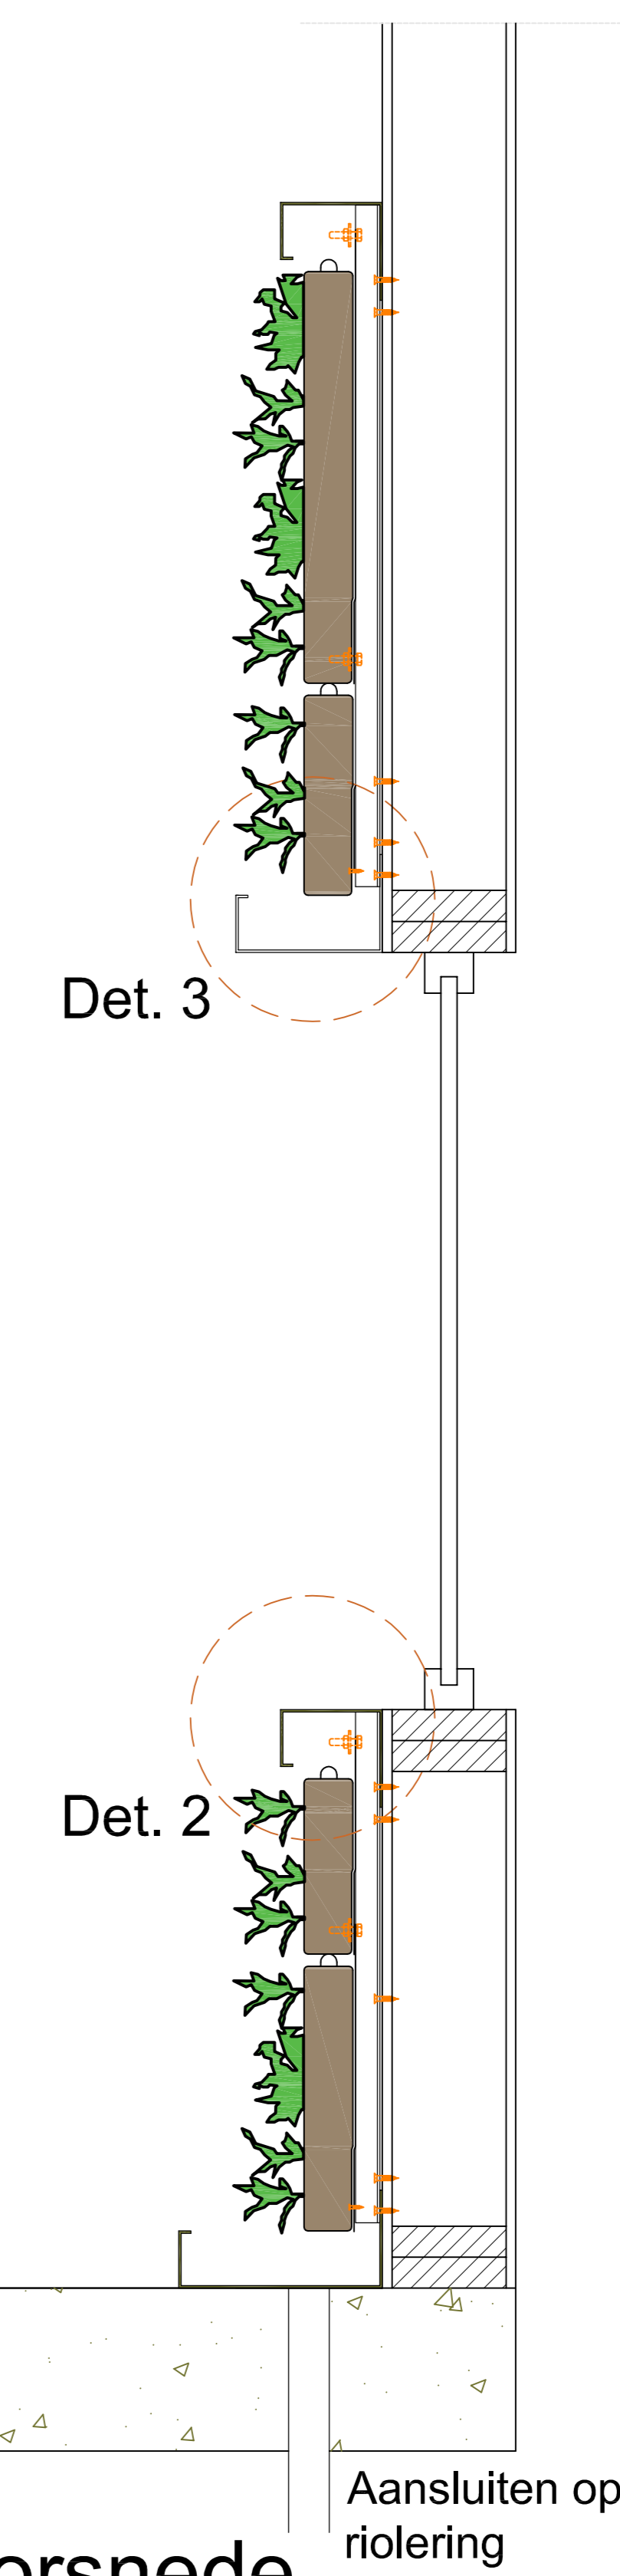

5080

2220

Vooraanzicht

Doorsnede B-B

Doorsnede A-A

Detail 1  
1:5

Detail 2  
1:5

Detail 3  
1:5

Detail 4  
1:5

Cradle to Cradle gecertificeerd

Max. verzadigd gewicht

Web-based irrigatiesysteem

Garantie Flexipanel

**sempergreen wall**  
www.sempergreenwall.com

**Omschrijving**  
SemperGreenwall Indoor

**Schaal**  
1:20 / 1:5

**Formaat**  
A3

**Datum**  
25-01-2021

**Tekening nr.**  
SGWI-H01

Detail 1  
1:5

Detail 2  
1:5

Detail 3  
1:5

Cradle to Cradle gecertificeerd

Max. verzadigd gewicht

Web-based irrigatiesysteem

Garantie Flexipanel

Omschrijving  
SemperGreenwall  
Indoor raam/deur details

Schaal  
1:20 / 1:5

Formaat  
A3

Datum  
25-01-2021

Tekening nr.  
SGWI-H02

Aanzicht A