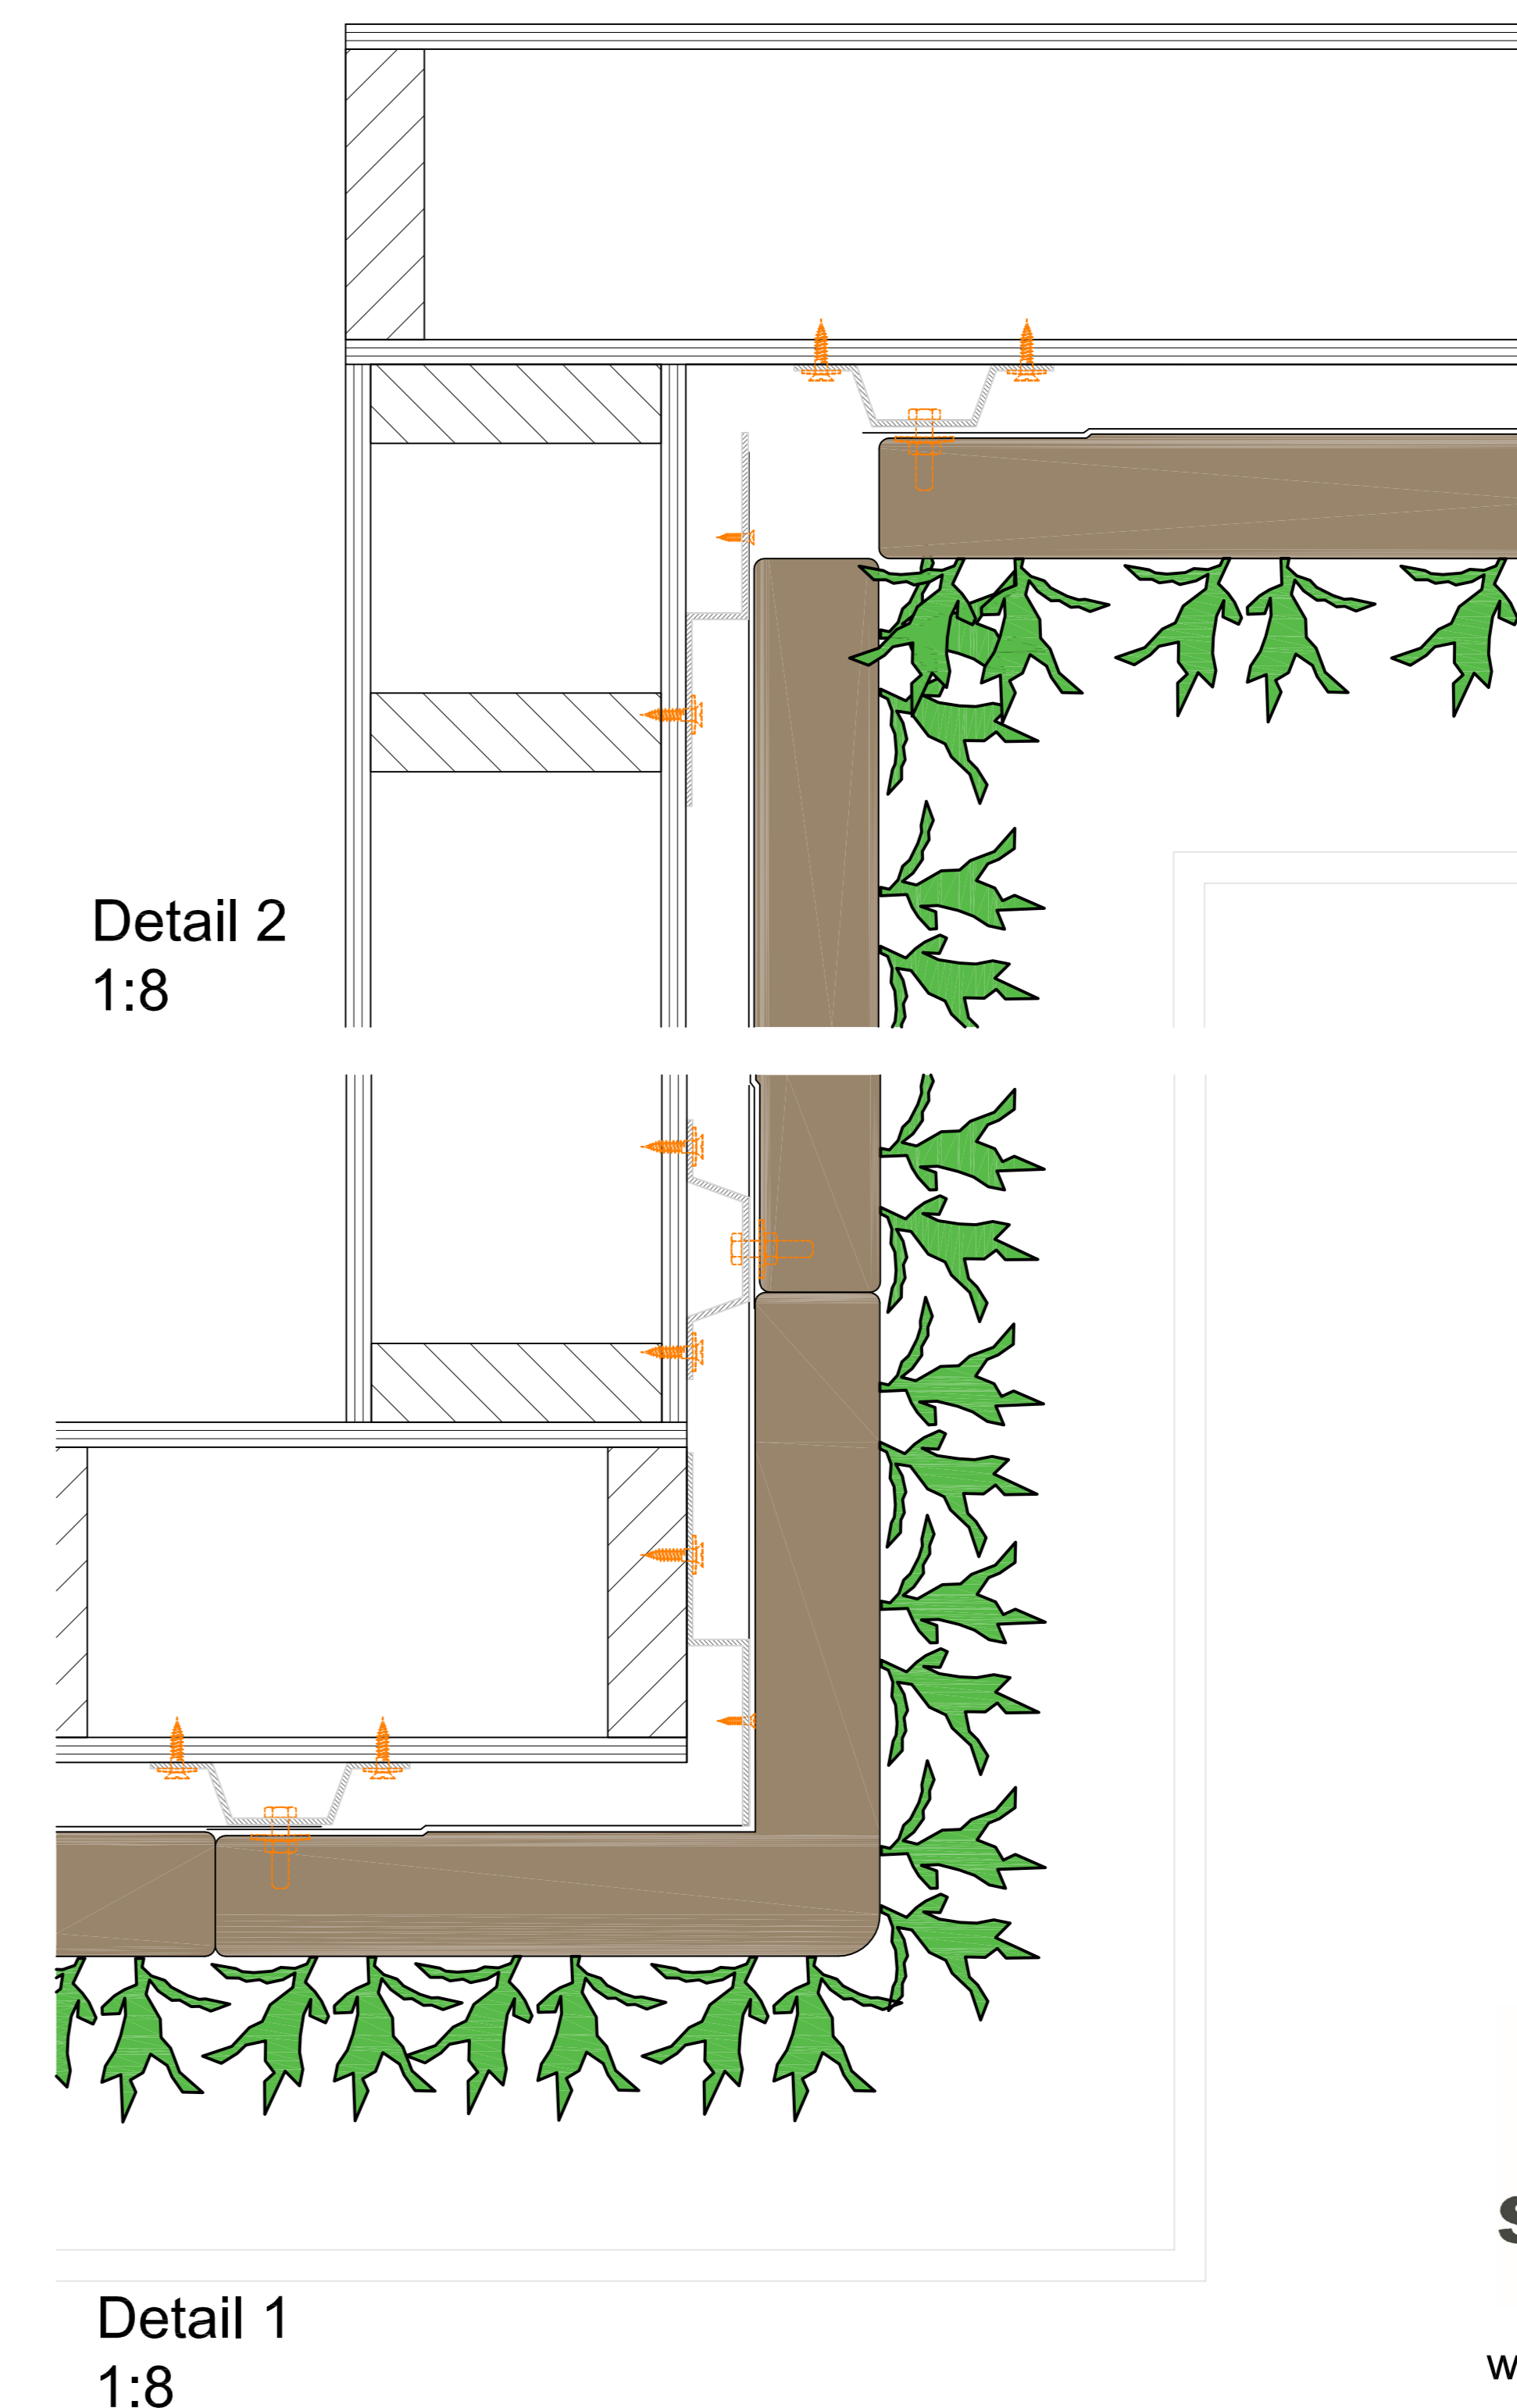

Detail 4  
1:5

Cradle to Cradle gecertificeerd

Max. verzadigd gewicht

Web-based irrigatiesysteem

Garantie Flexipanel

**sempergreen wall**  
www.sempergreenwall.com

**Omschrijving**  
SemperGreenwall Indoor

**Schaal**  
1:20 / 1:5

Web-based irrigatiesysteem

Garantie Flexipanel

Omschrijving  
SemperGreenwall  
Indoor raam/deur details

Schaal  
1:20 / 1:5

Formaat  
A3

Datum  
25-01-2021

Tekening nr.  
SGWI-H02

Aanzicht A

Aanzicht B

A

Detail 1  
1:8

Cradle to Cradle  
gecertificeerd

Max. verzadigd  
gewicht

Web-based  
irrigatiesysteem

Garantie Flexipanel

Omschrijving  
SemperGreenwall  
Indoor hoekdetails

Schaal  
1:20 / 1:8

Formaat  
A3

Datum  
25-01-2021

Tekening nr.  
SGWI-H03

Cradle to Cradle  
gecertificeerd

Max. verzadigd  
gewicht

Web-based  
irrigatiesysteem

Garantie Flexipanel