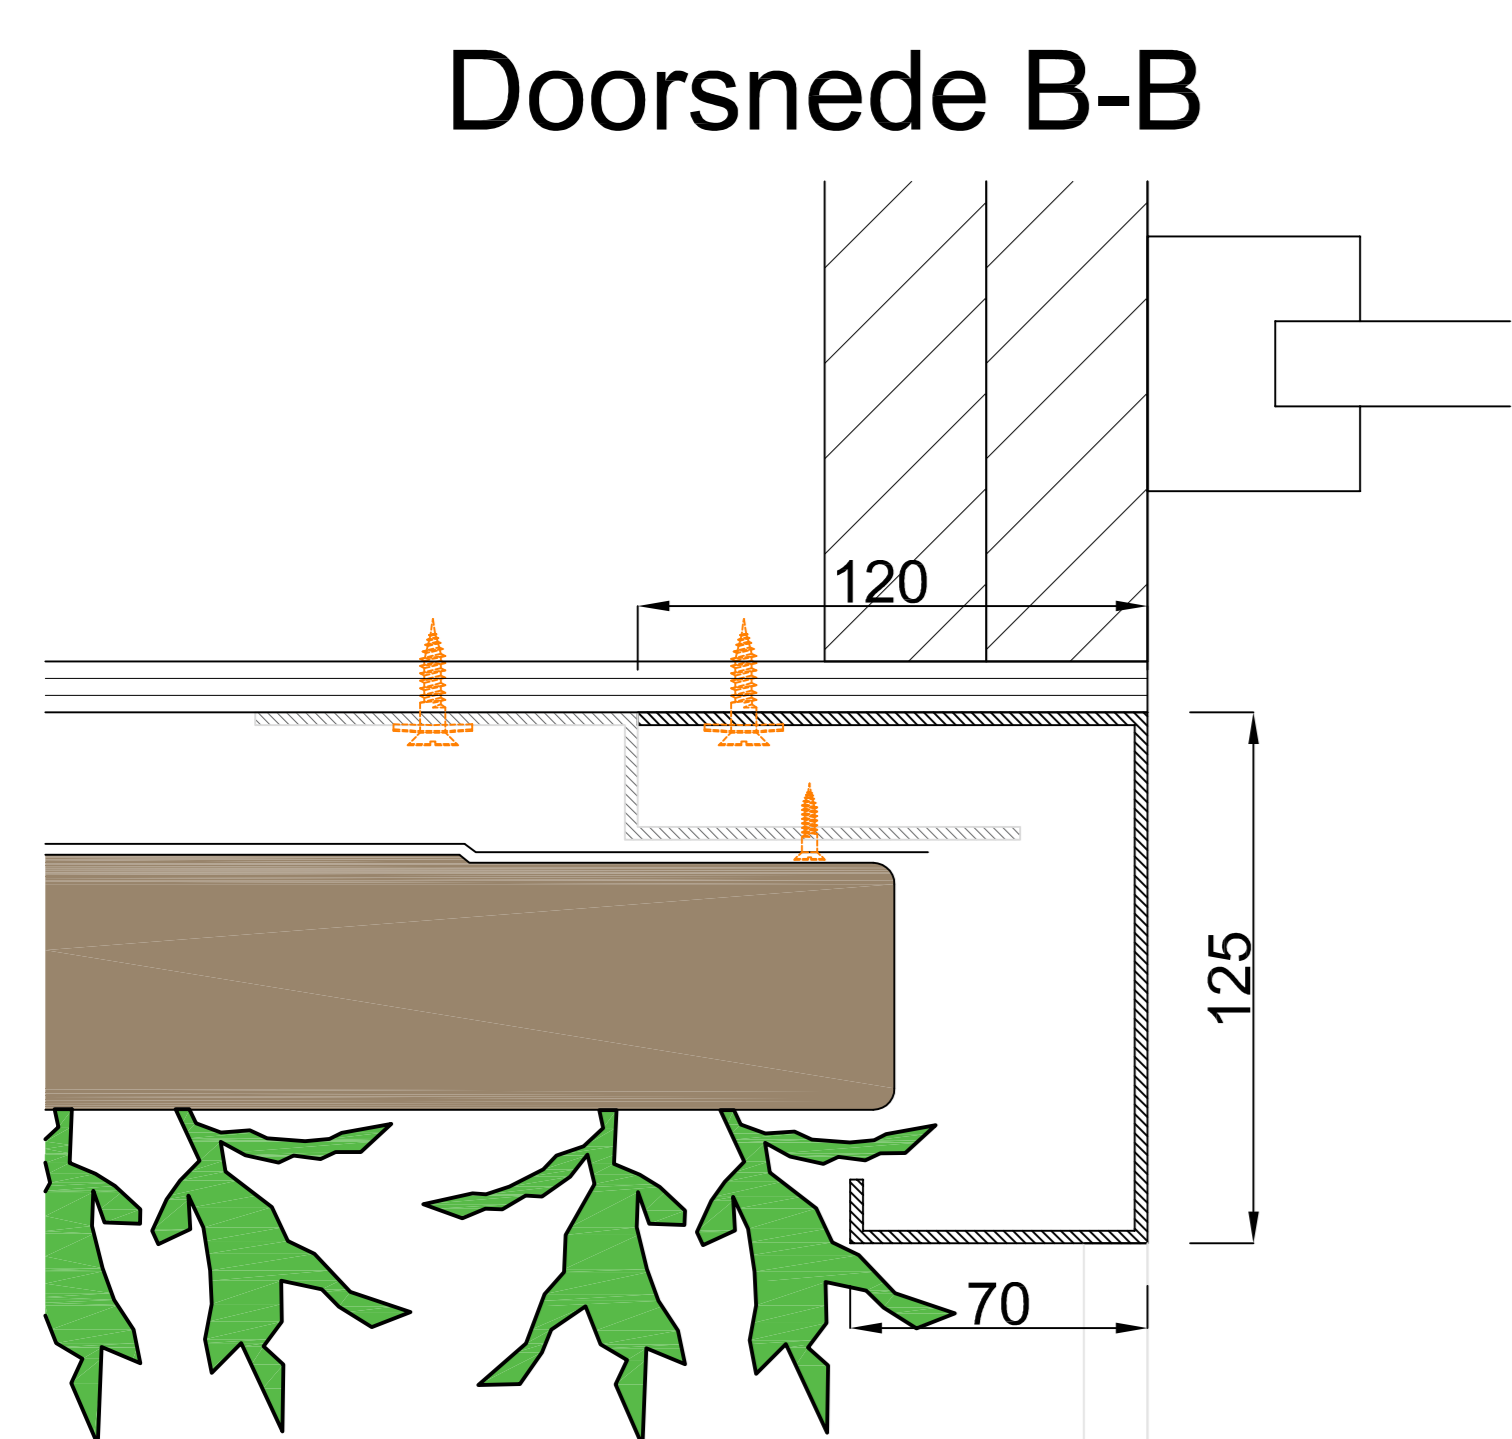

Detail 1
1:5