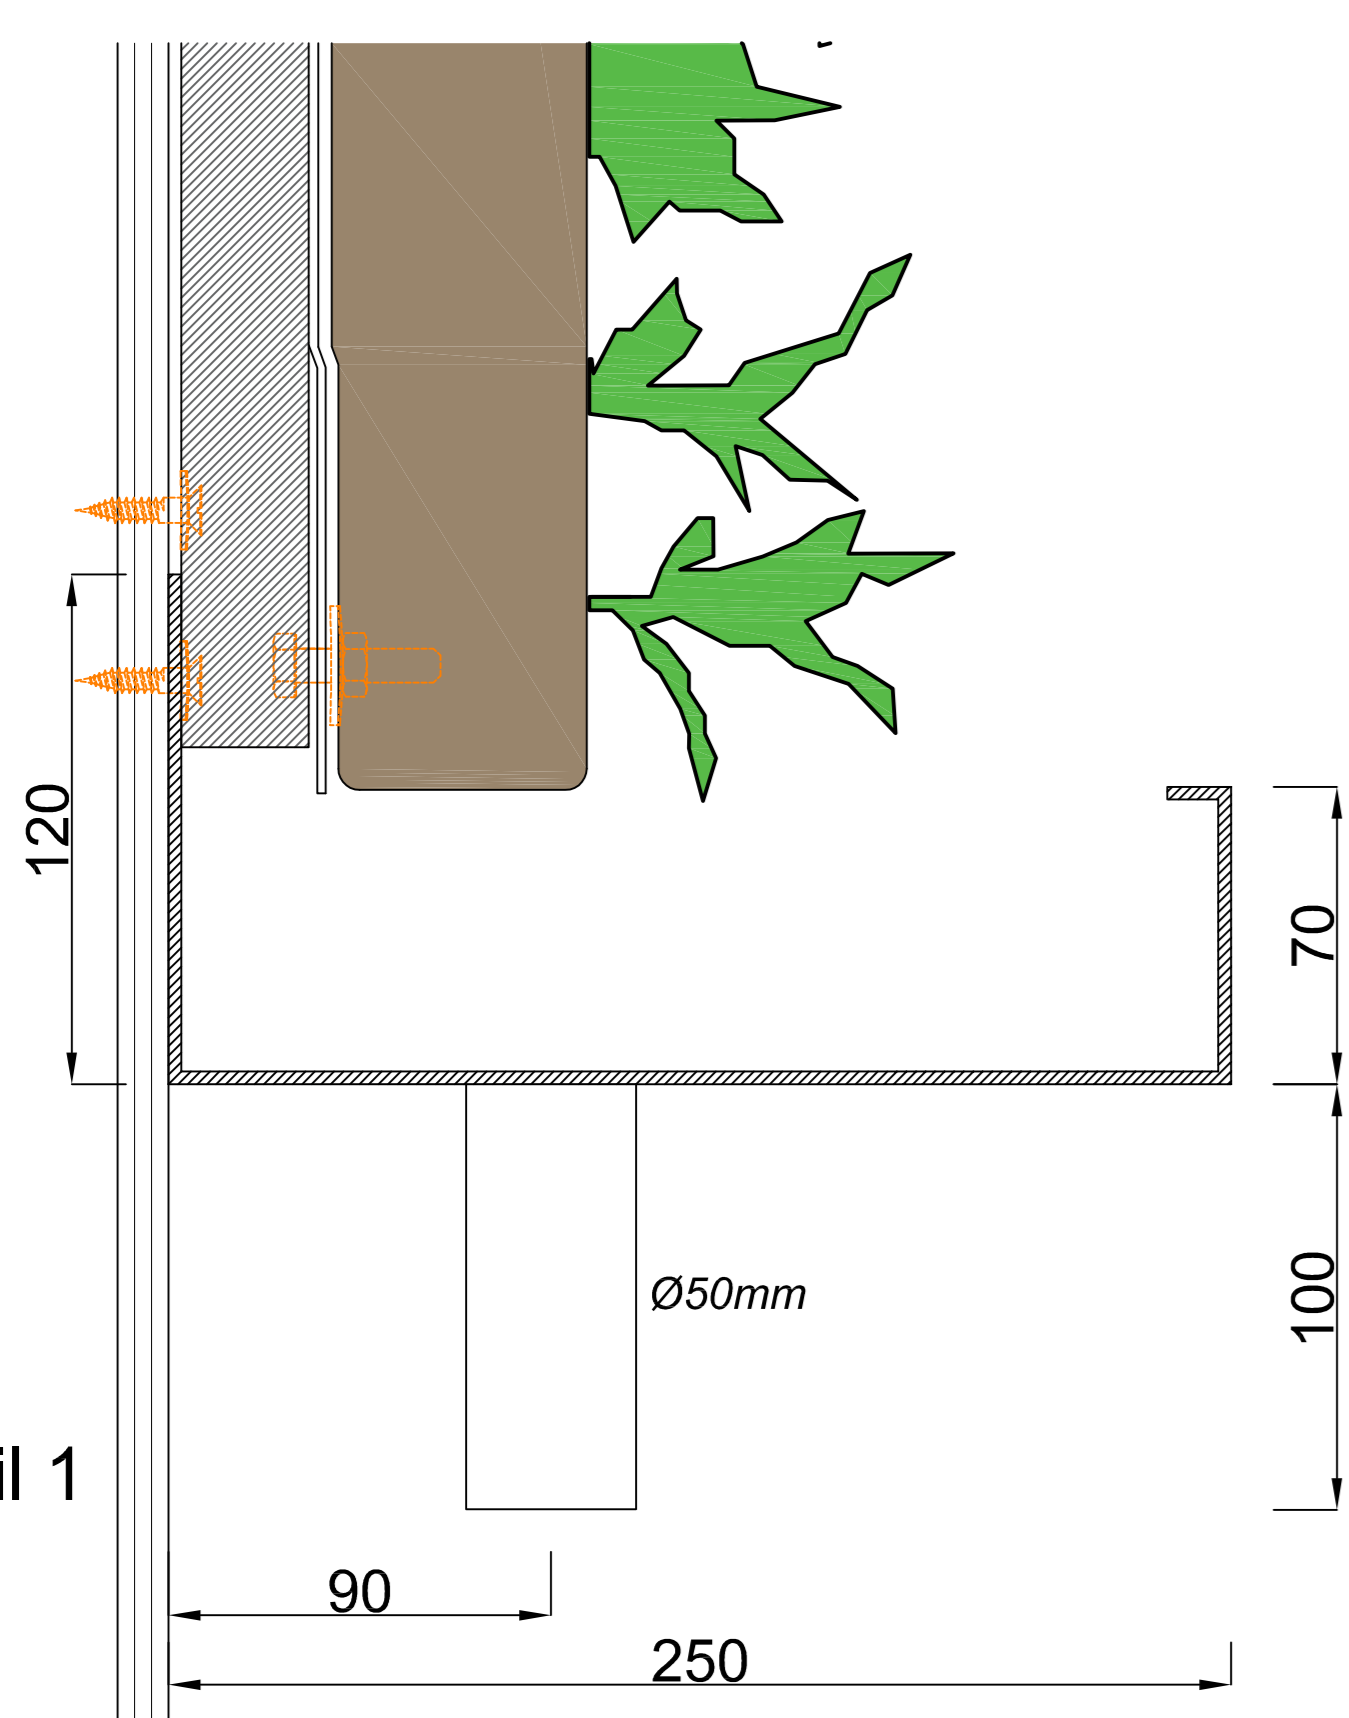

5080

2220

Vooraanzicht

Doorsnede B-B

Doorsnede A-A

Detail 1  
1:5

Detail 2  
1:5

Detail 3  
1:5

Detail 4  
1:5

Cradle to Cradle gecertificeerd

Max. verzadigd gewicht

Web-based irrigatiesysteem

Garantie Flexipanel

**sempergreen wall**  
www.sempergreenwall.com

**Omschrijving**  
SemperGreenwall Indoor

**Schaal**  
1:20 / 1:5

Web-based irrigatiesysteem

Garantie Flexipanel

Omschrijving  
SemperGreenwall  
Indoor raam/deur details

Schaal  
1:20 / 1:5

Formaat  
A3

Datum  
25-01-2021

Tekening nr.  
SGWI-H02

Aanzicht A

Schaal  
1:20 / 1:8

Formaat  
A3

Datum  
25-01-2021

Tekening nr.  
SGWI-H03

Cradle to Cradle  
gecertificeerd

Max. verzadigd  
gewicht

Web-based  
irrigatiesysteem

Garantie Flexipanel