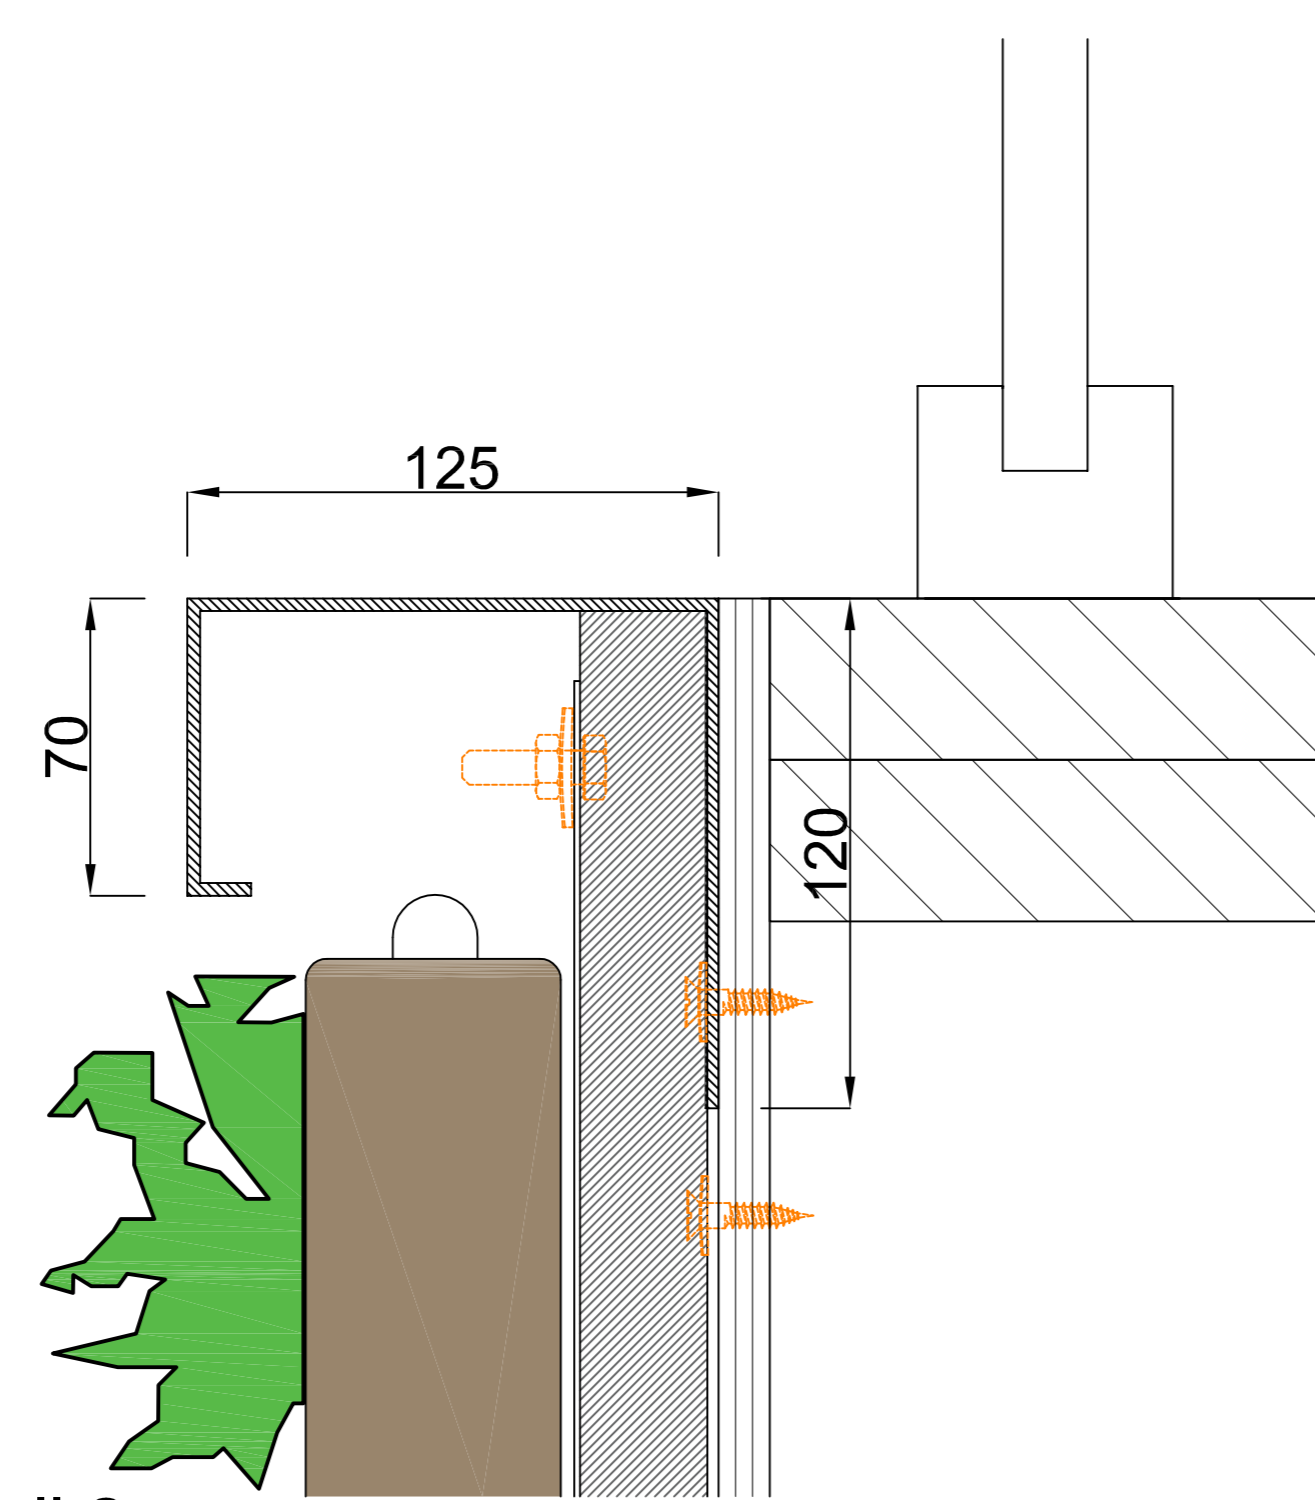

5080

2220

Vooraanzicht

Doorsnede B-B

Doorsnede A-A

Detail 1  
1:5

Detail 2  
1:5

Detail 3  
1:5

Detail 4  
1:5

Cradle to Cradle gecertificeerd

Max. verzadigd gewicht

Web-based irrigatiesysteem

Garantie Flexipanel

**sempergreen wall**  
www.sempergreenwall.com

**Omschrijving**  
SemperGreenwall Indoor

**Schaal**  
1:20 / 1:5

**Formaat**  
A3

**Datum**  
25-01-2021

**Tekening nr.**  
SGWI-H01

Detail 1  
1:5

Detail 2  
1:5

Detail 3  
1:5

Cradle to Cradle gecertificeerd

Max. verzadigd gewicht

Web-based irrigatiesysteem

Garantie Flexipanel

Omschrijving  
SemperGreenwall  
Indoor raam/deur details

Schaal  
1:20 / 1:5

Formaat  
A3

Datum  
25-01-2021

Tekening nr.  
SGWI-H02

Aanzicht A