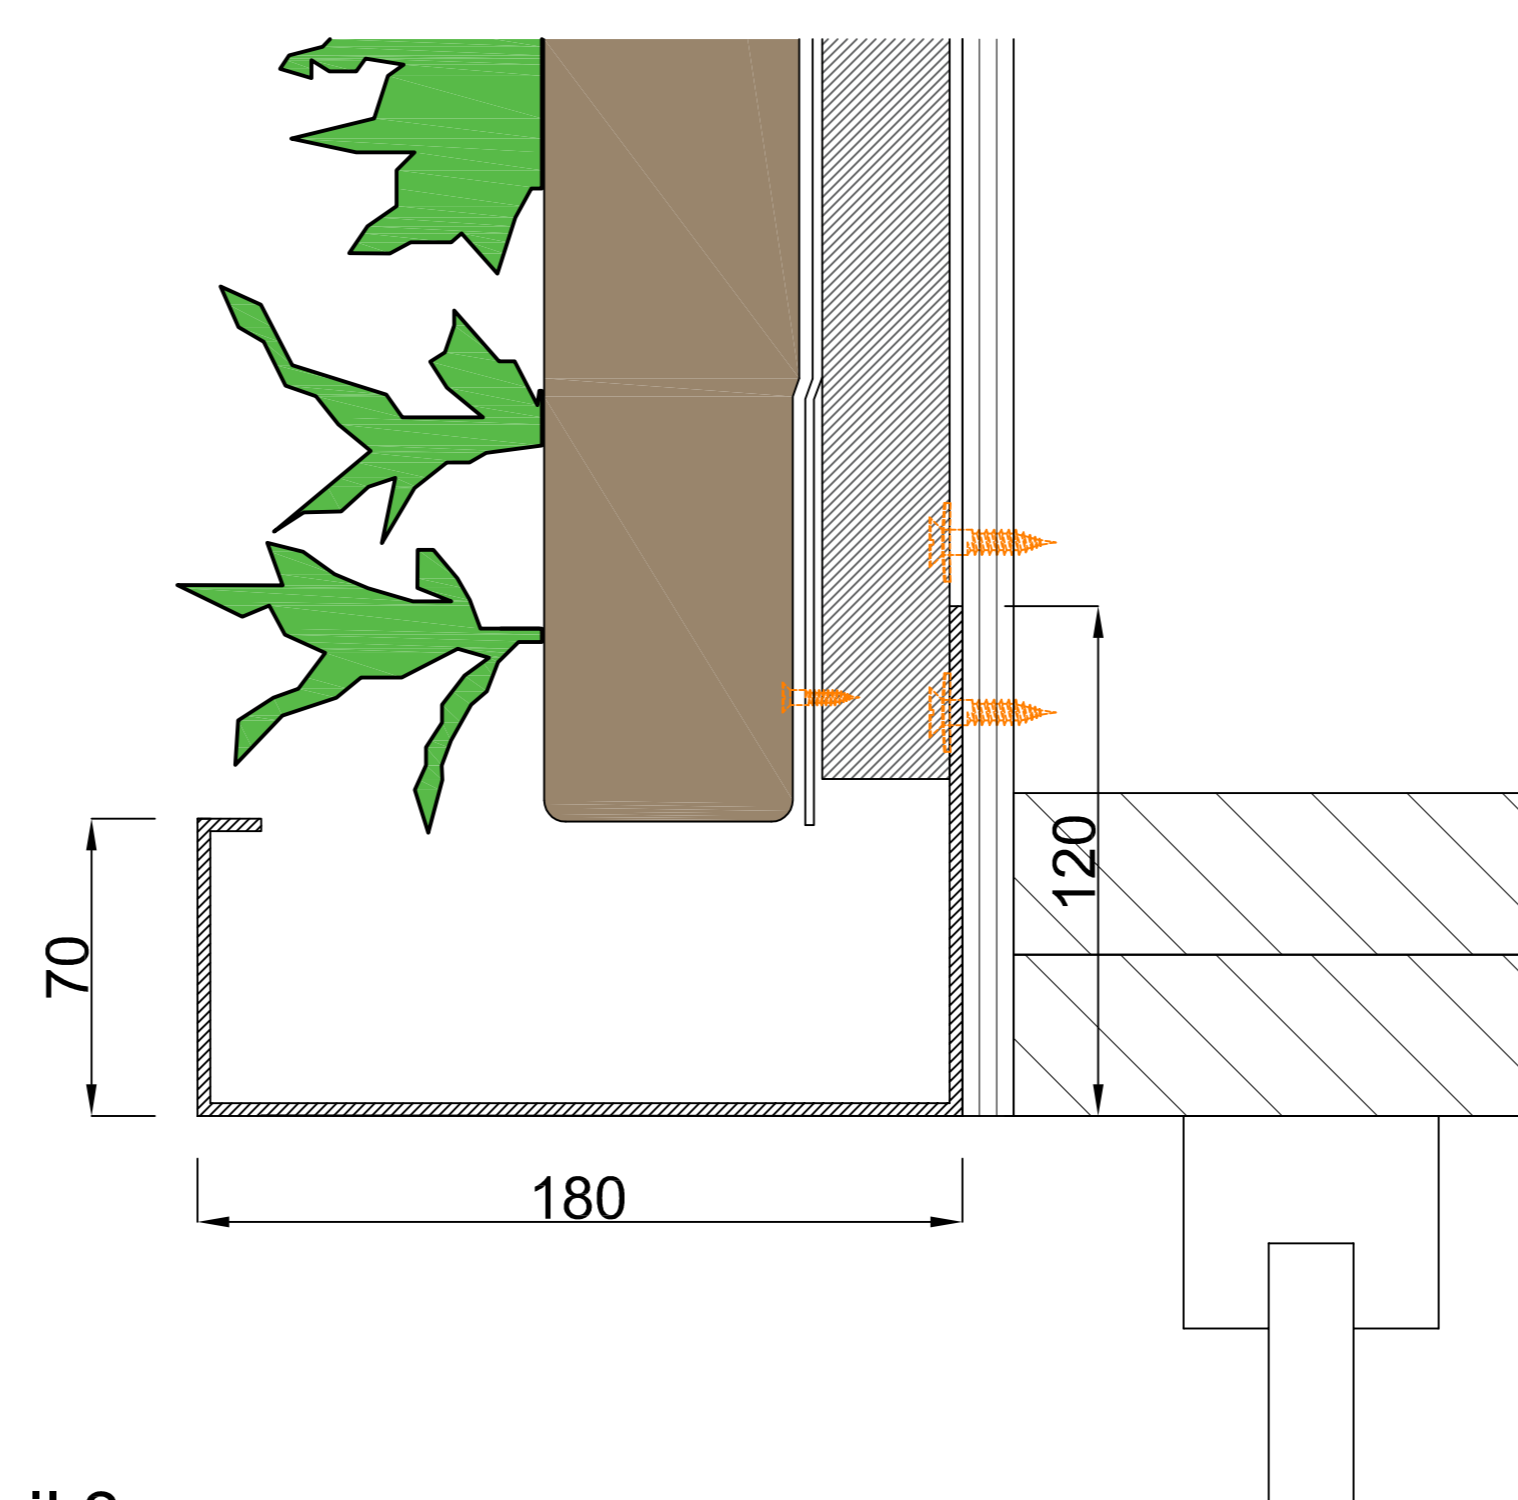

Detail 4  
1:5

Cradle to Cradle gecertificeerd

Max. verzadigd gewicht

Web-based irrigatiesysteem

Garantie Flexipanel

**sempergreen wall**  
www.sempergreenwall.com

**Omschrijving**  
SemperGreenwall Indoor

**Schaal**  
1:20 / 1:5

**Formaat**  
A3

**Datum**  
25-01-2021

**Tekening nr.**  
SGWI-H01

Detail 1  
1:5

Detail 2  
1:5

Detail 3  
1:5

Cradle to Cradle gecertificeerd

Max. verzadigd gewicht

Web-based irrigatiesysteem

Garantie Flexipanel

Omschrijving  
SemperGreenwall  
Indoor raam/deur details

Schaal  
1:20 / 1:5

Formaat  
A3

Datum  
25-01-2021

Tekening nr.  
SGWI-H02

Aanzicht A

Aanzicht B

A

Detail 1  
1:8

Cradle to Cradle  
gecertificeerd

Max. verzadigd  
gewicht

Web-based  
irrigatiesysteem

Garantie Flexipanel

Omschrijving  
SemperGreenwall  
Indoor hoekdetails