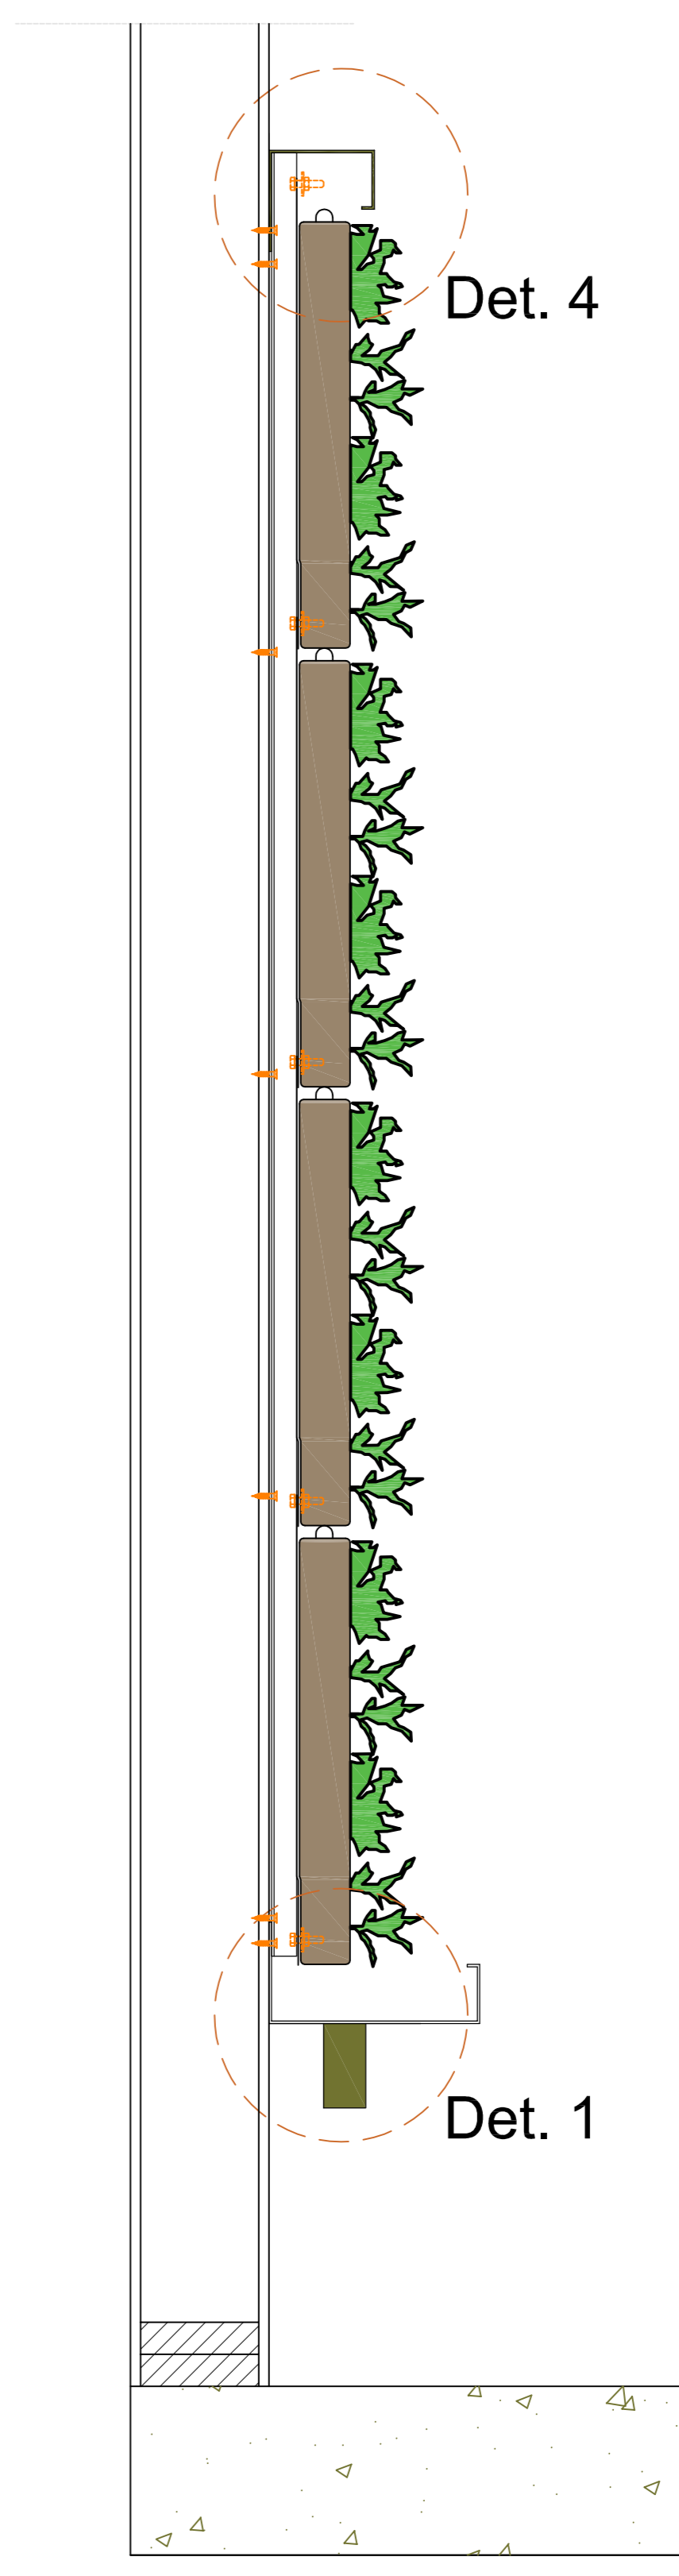

5080

2220

Vooraanzicht

Doorsnede B-B

Doorsnede A-A

Detail 1  
1:5

Detail 2  
1:5

Detail 3  
1:5

Detail 4  
1:5

Cradle to Cradle gecertificeerd

Max. verzadigd gewicht

Web-based irrigatiesysteem

Garantie Flexipanel

**sempergreen wall**  
www.sempergreenwall.com

**Omschrijving**  
SemperGreenwall Indoor

**Schaal**  
1:20 / 1:5