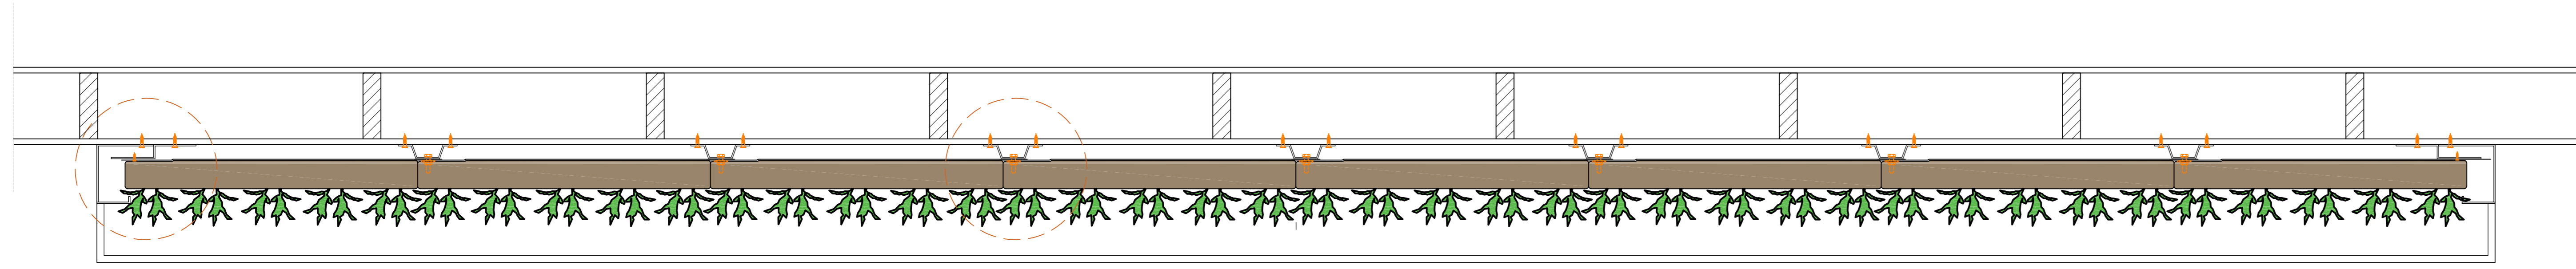

5080

2220

Vooraanzicht

Doorsnede B-B

Doorsnede A-A

Detail 1  
1:5

Detail 2  
1:5

Detail 3  
1:5

Detail 4  
1:5

Cradle to Cradle gecertificeerd

Max. verzadigd gewicht

Web-based irrigatiesysteem

Garantie Flexipanel

**sempergreen wall**  
www.sempergreenwall.com

**Omschrijving**  
SemperGreenwall Indoor

**Schaal**  
1:20 / 1:5

Web-based irrigatiesysteem

Garantie Flexipanel

Omschrijving  
SemperGreenwall  
Indoor raam/deur details

Schaal  
1:20 / 1:5

Formaat  
A3

Datum  
25-01-2021

Tekening nr.  
SGWI-H02

Aanzicht A

Aanzicht B

A

Detail 1  
1:8

Cradle to Cradle  
gecertificeerd

Max. verzadigd  
gewicht

Web-based  
irrigatiesysteem

Garantie Flexipanel

Omschrijving  
SemperGreenwall  
Indoor hoekdetails