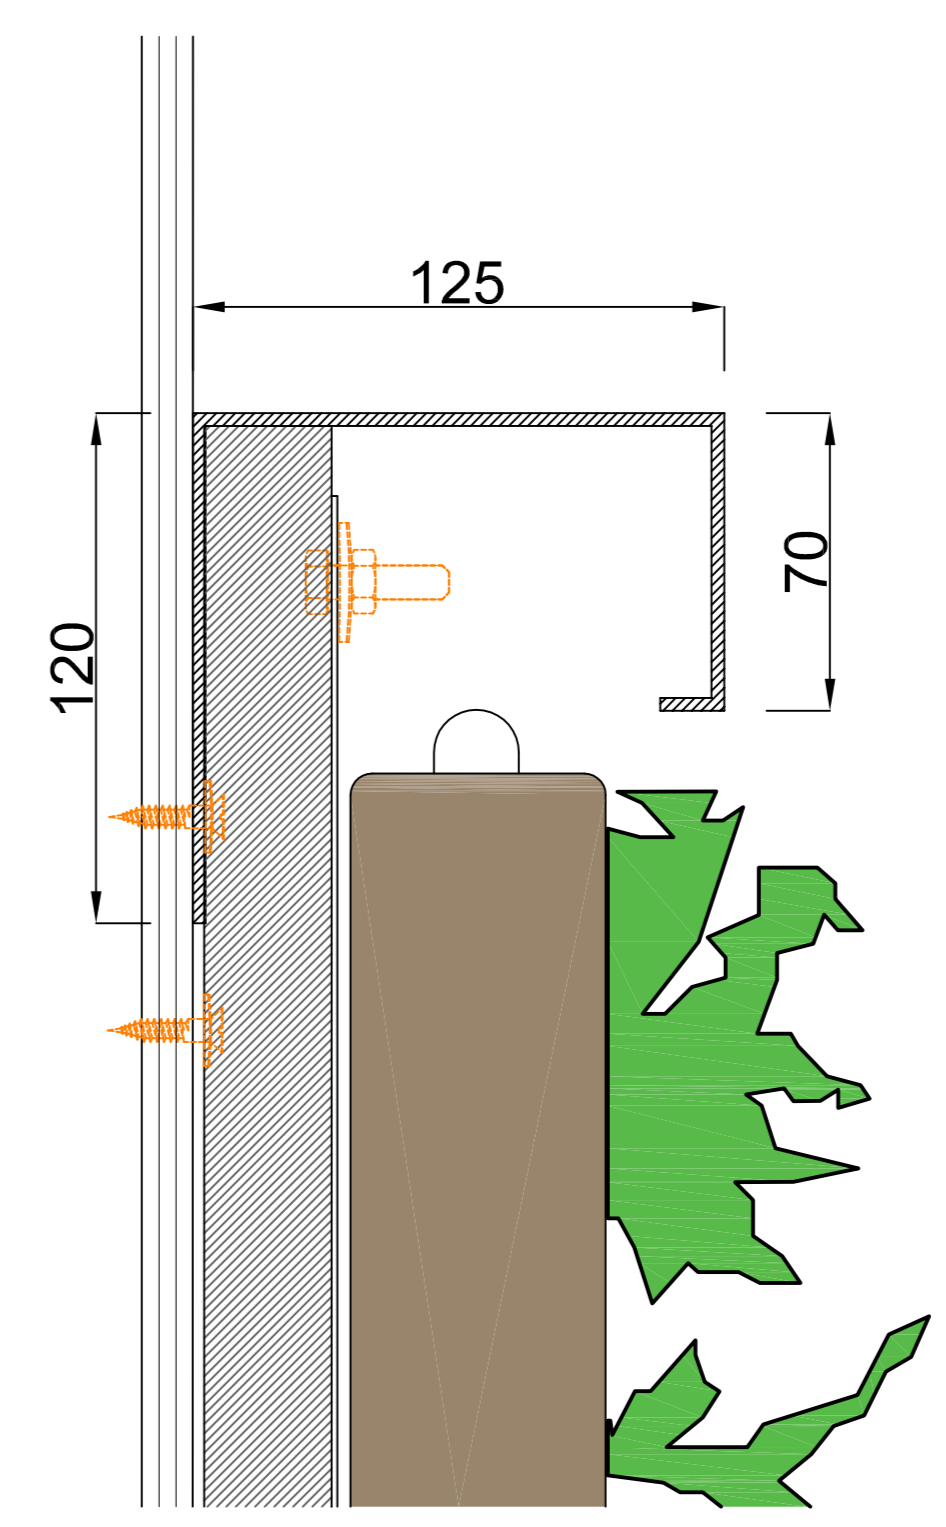

5080

2220

Vooraanzicht

Doorsnede B-B

Doorsnede A-A

Detail 1  
1:5

Detail 2  
1:5

Detail 3  
1:5

Detail 4  
1:5

Cradle to Cradle gecertificeerd

Max. verzadigd gewicht

Web-based irrigatiesysteem

Garantie Flexipanel

**sempergreen wall**  
www.sempergreenwall.com

**Omschrijving**  
SemperGreenwall Indoor

**Schaal**  
1:20 / 1:5

Web-based irrigatiesysteem

Garantie Flexipanel

Omschrijving  
SemperGreenwall  
Indoor raam/deur details

Schaal  
1:20 / 1:5

Formaat  
A3

Datum  
25-01-2021

Tekening nr.  
SGWI-H02

Aanzicht A