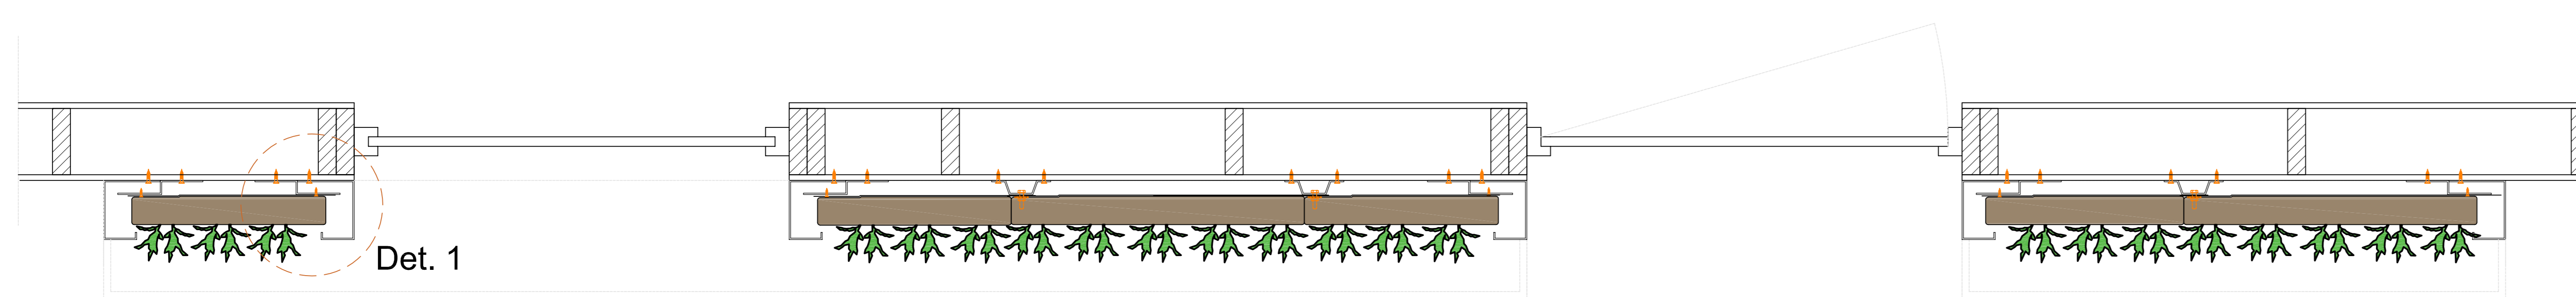

Detail 1
1:5