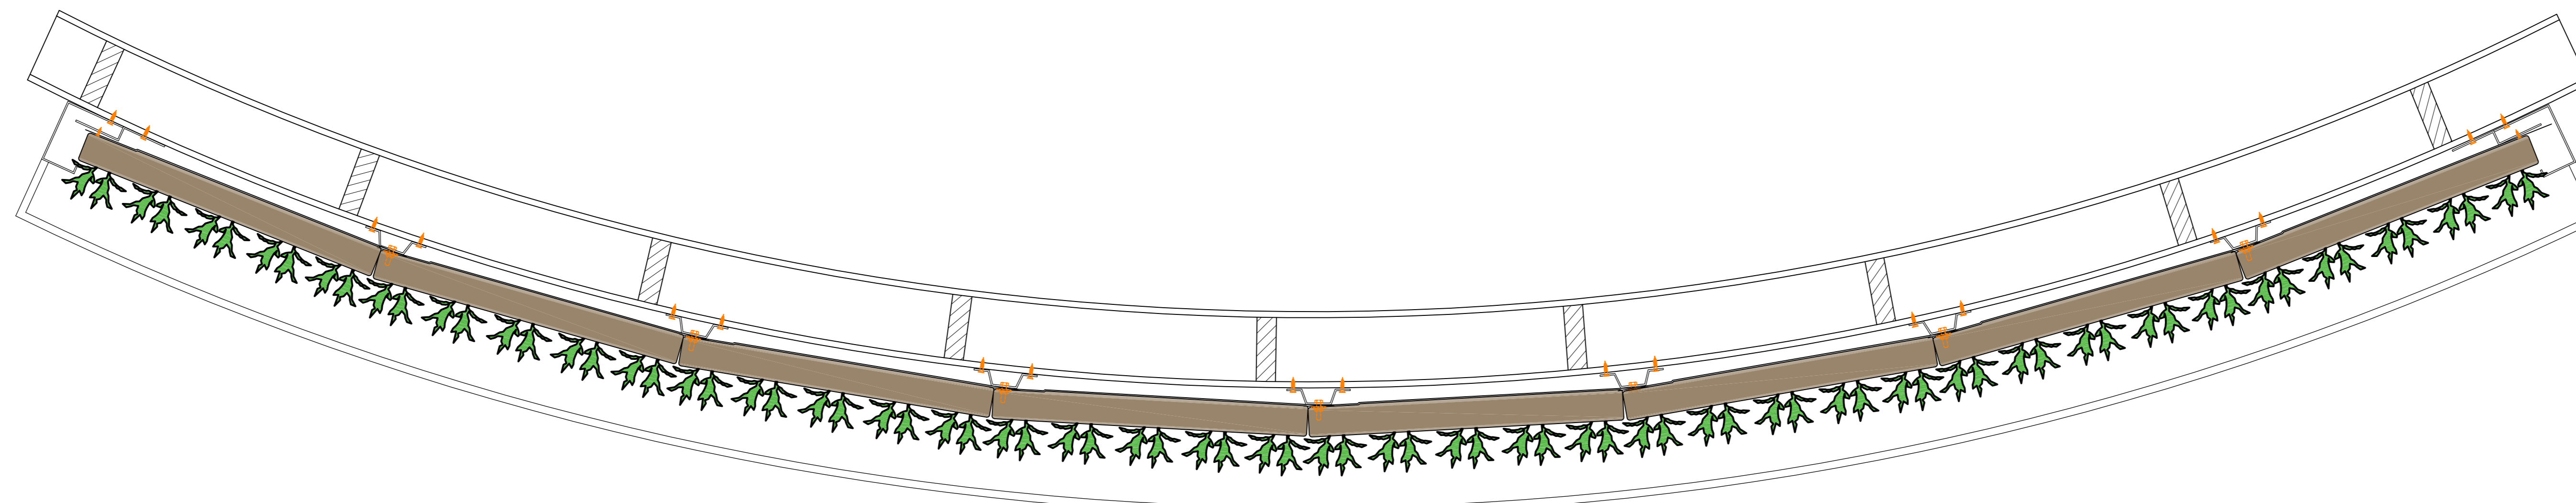

Web-based irrigatiesysteem

Garantie Flexipanel

Omschrijving  
SemperGreenwall  
Indoor raam/deur details

Schaal  
1:20 / 1:5

Formaat  
A3

Datum  
25-01-2021

Tekening nr.  
SGWI-H02

Aanzicht A

Aanzicht B

A

Detail 1  
1:8

Cradle to Cradle  
gecertificeerd

Max. verzadigd  
gewicht

Web-based  
irrigatiesysteem

Garantie Flexipanel

Omschrijving  
SemperGreenwall  
Indoor hoekdetails

Schaal  
1:20 / 1:8

Formaat  
A3

Datum  
25-01-2021

Tekening nr.  
SGWI-H03

Cradle to Cradle  
gecertificeerd

Max. verzadigd  
gewicht

Web-based  
irrigatiesysteem

Garantie Flexipanel