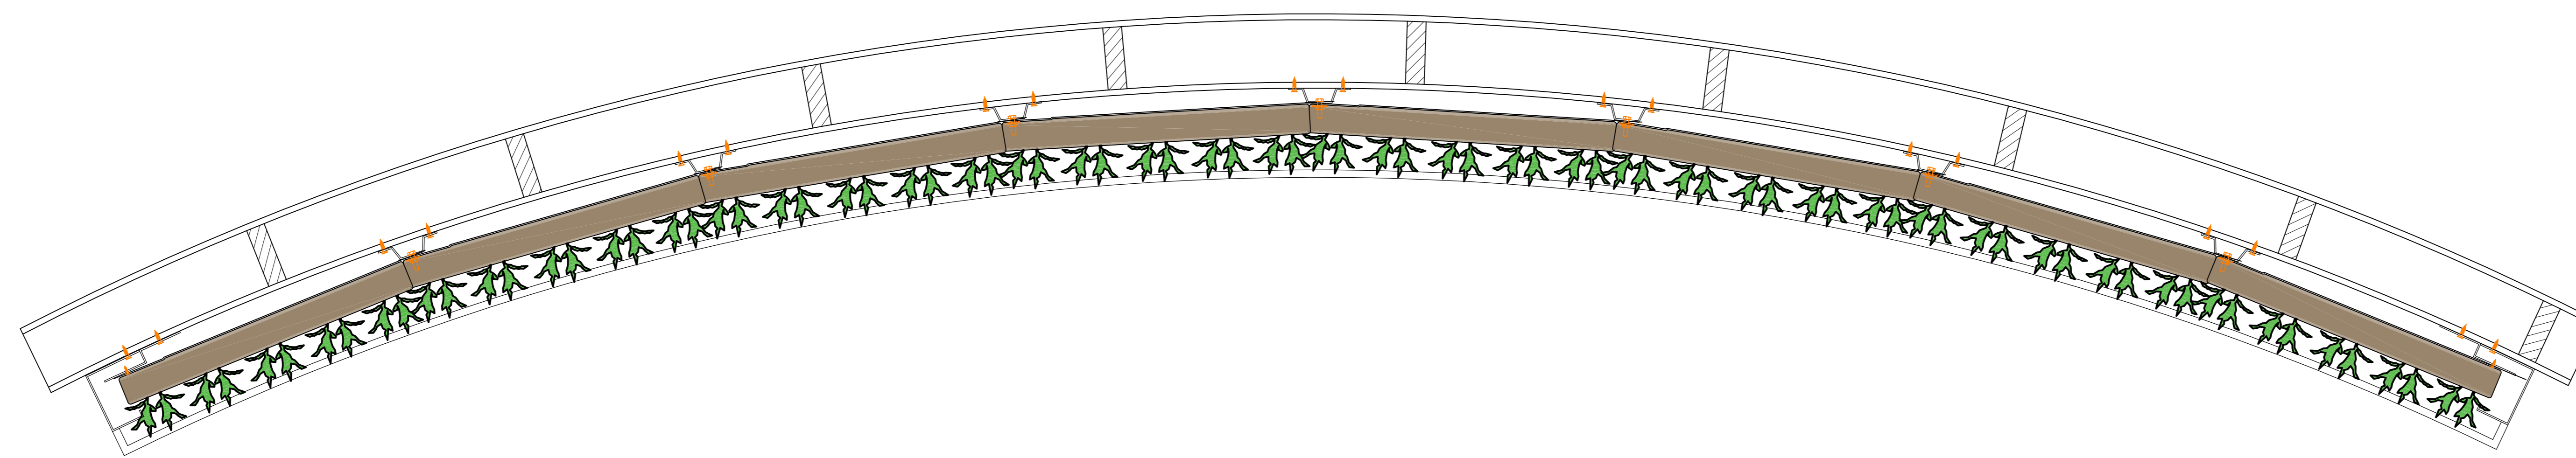

Vooraanzicht

Doorsnede B-B

Doorsnede A-A

Cradle to Cradle gecertificeerd

Max. verzadigd gewicht

Web-based irrigatiesysteem

Garantie Flexipanel

Omschrijving
SemperGreenwall Outdoor

Detail 3
1:5

Cradle to Cradle gecertificeerd

Max. verzadigd gewicht

Web-based irrigatiesysteem

Garantie Flexipanel

Omschrijving
SemperGreenwall
Outdoor raam/deur details

Schaal
1:20 / 1:5

Formaat
A3

Datum
25-01-2021

Tekening nr.
SGWO-H02

Aanzicht A

Aanzicht B

Cradle to Cradle gecertificeerd

Max. verzadigd gewicht

Web-based irrigatiesysteem

Garantie Flexipanel

A

Detail 2
1:8

Detail 1
1:8

Cradle to Cradle
gecertificeerd

Max. verzadigd
gewicht

Web-based
irrigatiesysteem

Garantie Flexipanel