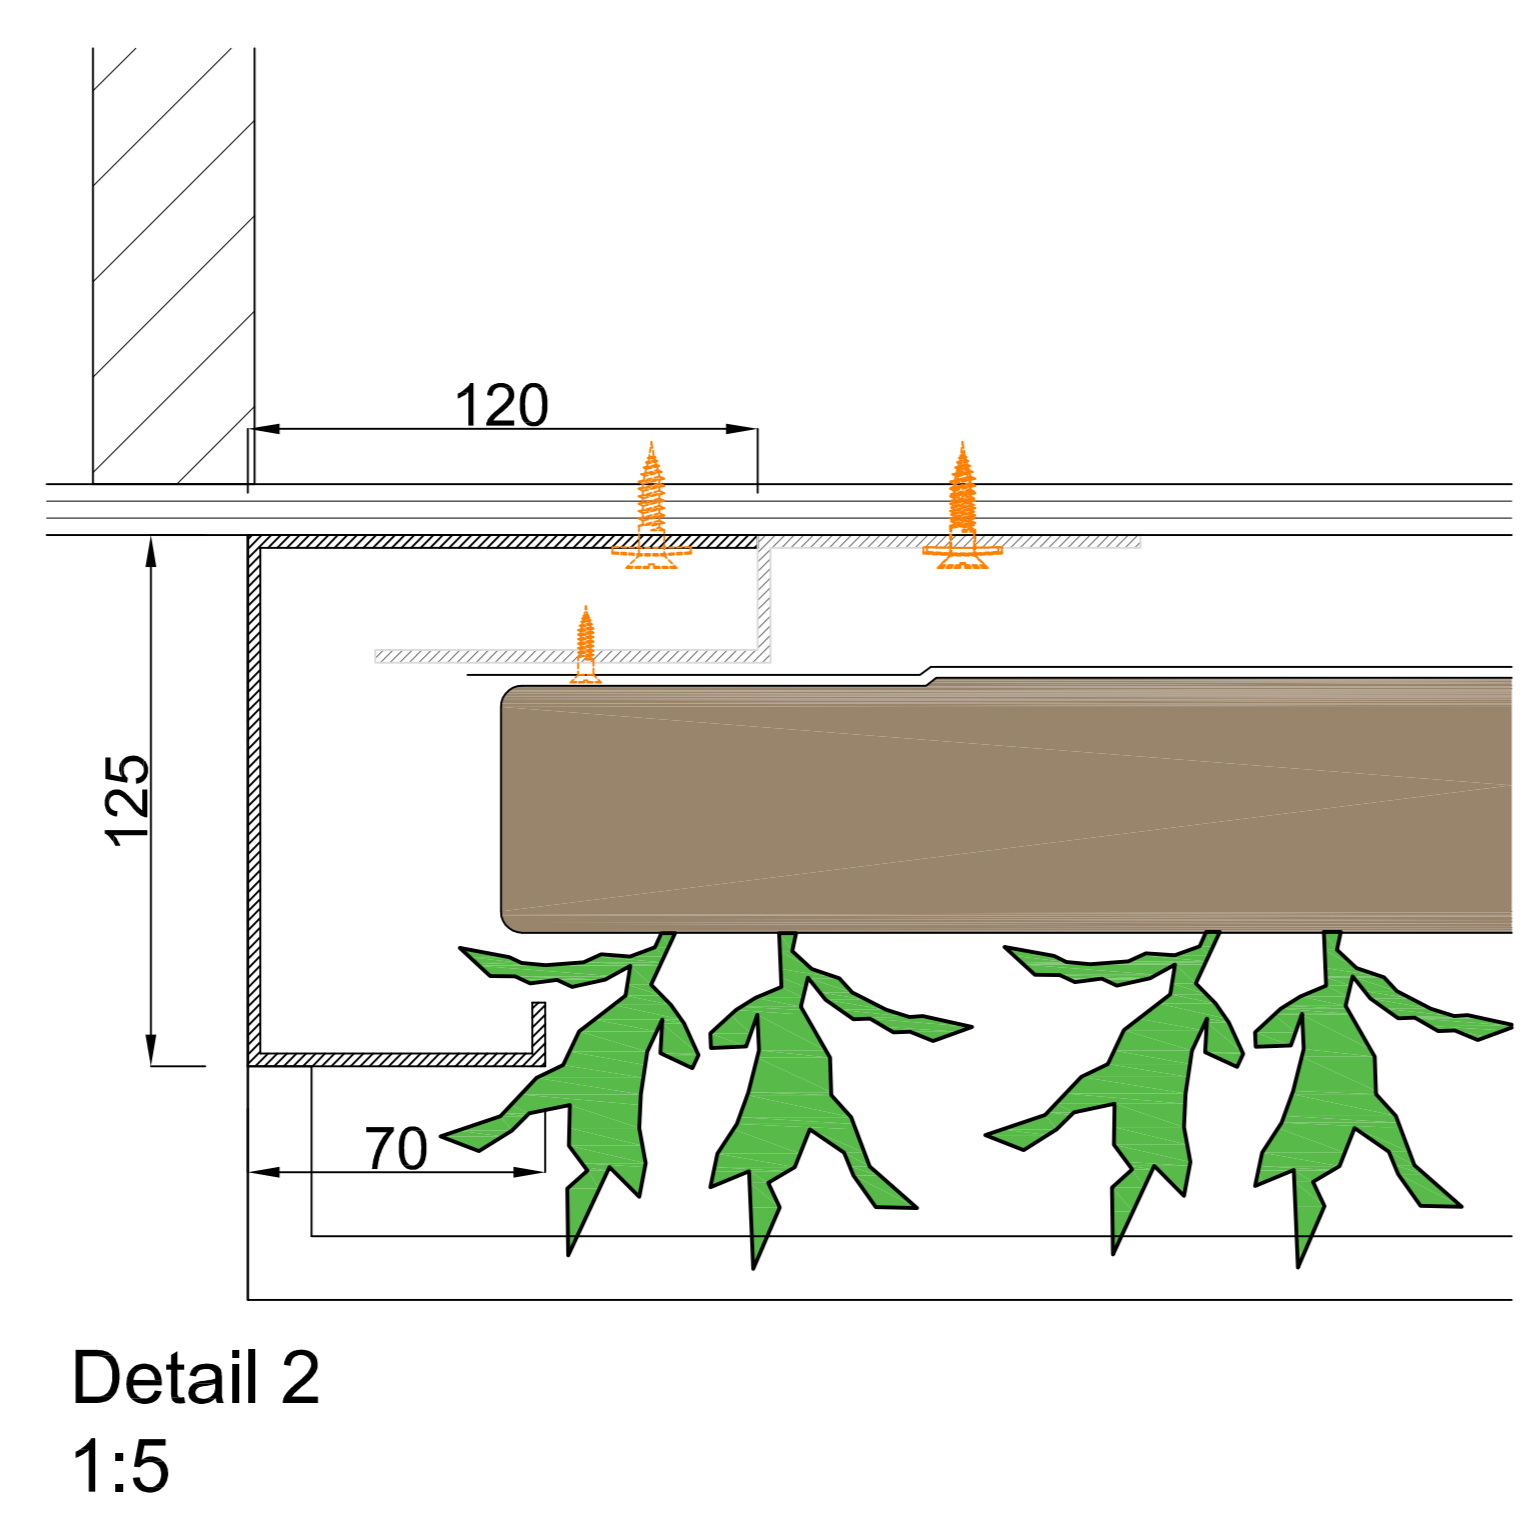

Vooraanzicht

Doorsnede B-B

Doorsnede A-A

Cradle to Cradle gecertificeerd

Max. verzadigd gewicht

Web-based irrigatiesysteem

Garantie Flexipanel

Omschrijving
SemperGreenwall Outdoor

Schaal
1:20 / 1:5

Formaat
A3

Datum
25-01-2021

Tekening nr.
SGWO-H01

www.sempergreenwall.com

Doorsnede B-B

Detail 1
1:5

Detail 2
1:5

Detail 3
1:5

Cradle to Cradle gecertificeerd

Max. verzadigd gewicht

Web-based irrigatiesysteem

Garantie Flexipanel

Omschrijving
SemperGreenwall
Outdoor raam/deur details

Schaal
1:20 / 1:5

Formaat
A3

Datum
25-01-2021

Tekening nr.
SGWO-H02

Aanzicht A

Aanzicht B

Cradle to Cradle gecertificeerd

Max. verzadigd gewicht

Web-based irrigatiesysteem

Garantie Flexipanel