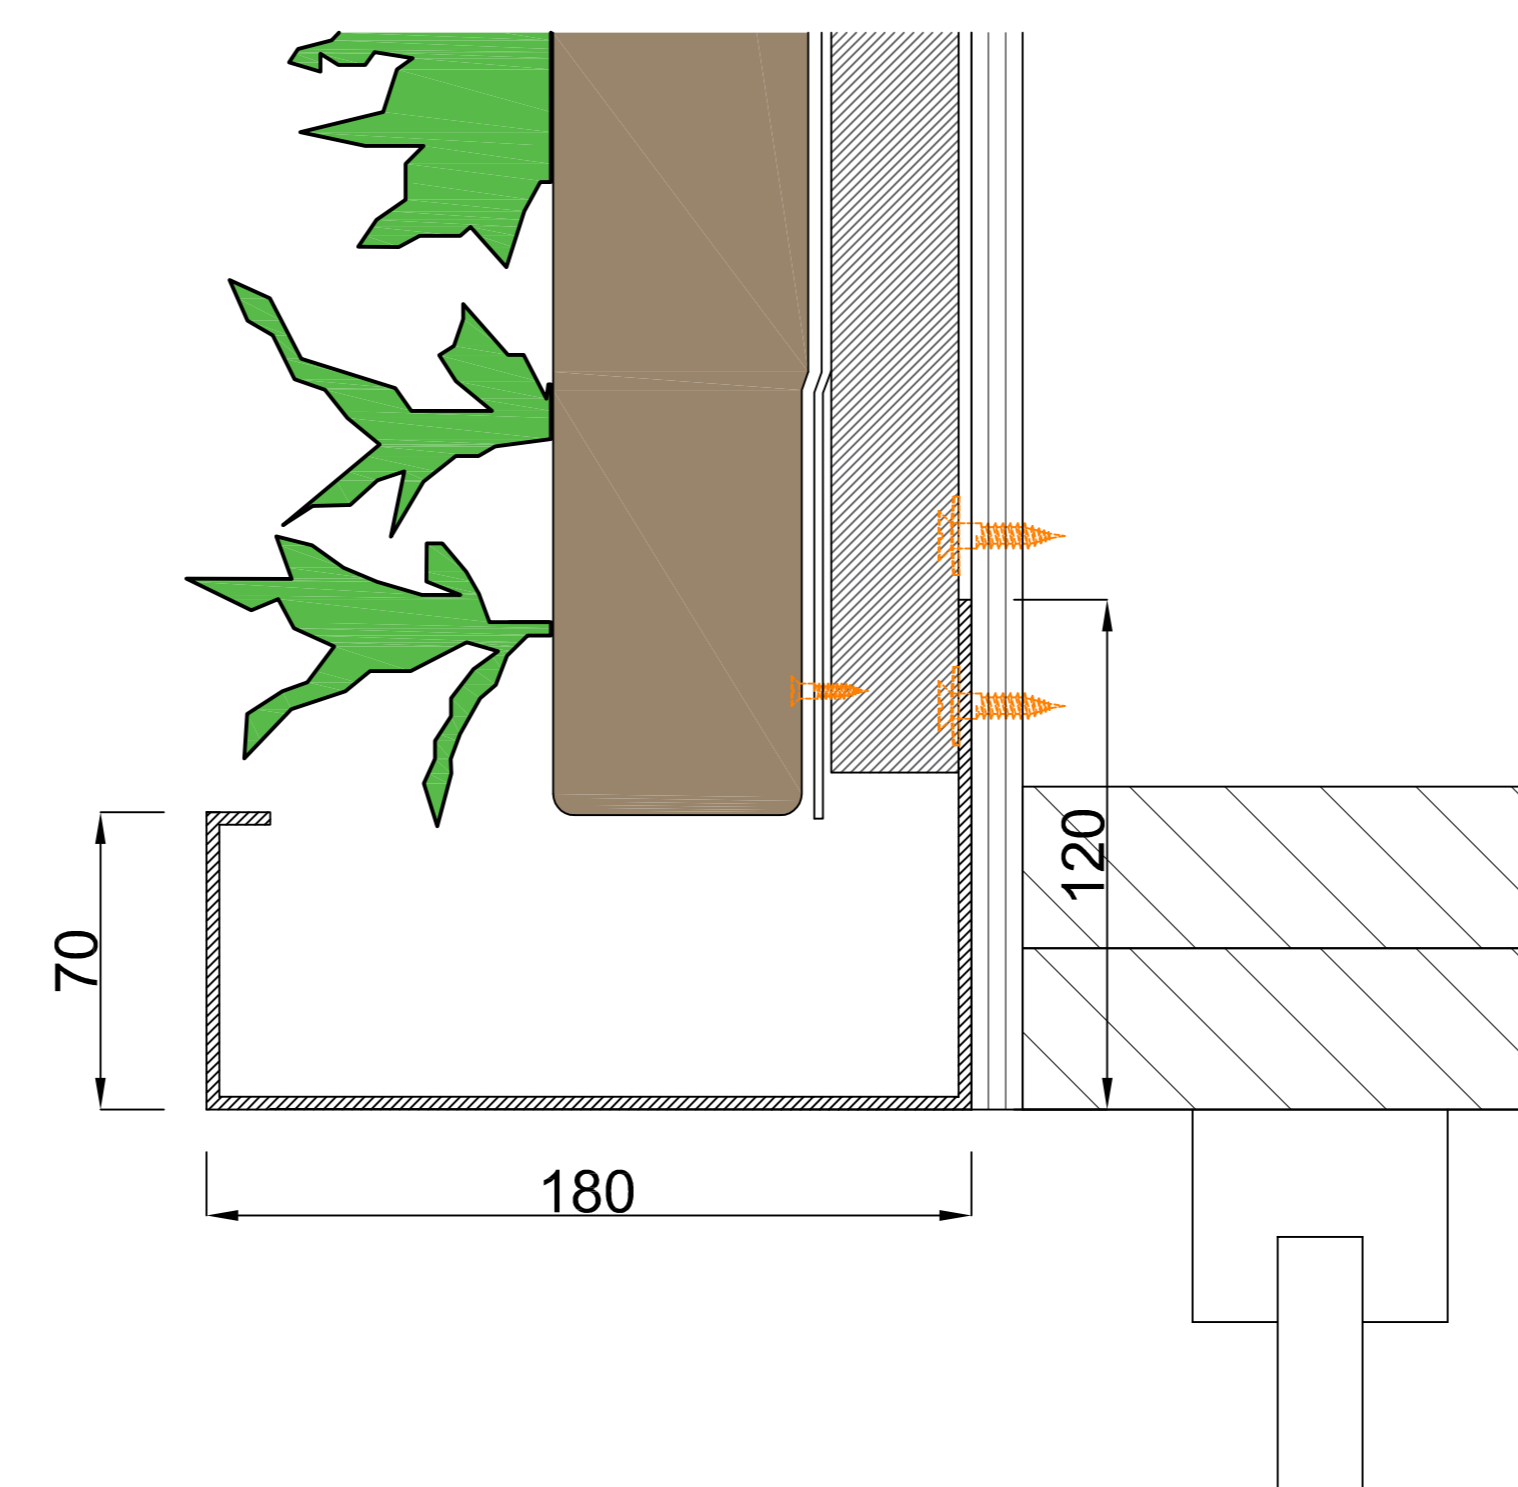

Vooraanzicht

Doorsnede B-B

Doorsnede A-A

Cradle to Cradle gecertificeerd

Max. verzadigd gewicht

Web-based irrigatiesysteem

Garantie Flexipanel

Omschrijving
SemperGreenwall Outdoor

Schaal
1:20 / 1:5

Formaat
A3

Datum
25-01-2021

Tekening nr.
SGWO-H01

www.sempergreenwall.com

Doorsnede B-B

Detail 1
1:5

Detail 2
1:5

Detail 3
1:5

Cradle to Cradle gecertificeerd

Max. verzadigd gewicht

Web-based irrigatiesysteem

Garantie Flexipanel

Omschrijving
SemperGreenwall
Outdoor raam/deur details

Schaal
1:20 / 1:5

Formaat
A3

Datum
25-01-2021

Tekening nr.
SGWO-H02

Aanzicht A

Aanzicht B

Cradle to Cradle gecertificeerd

Max. verzadigd gewicht

Web-based irrigatiesysteem

Garantie Flexipanel