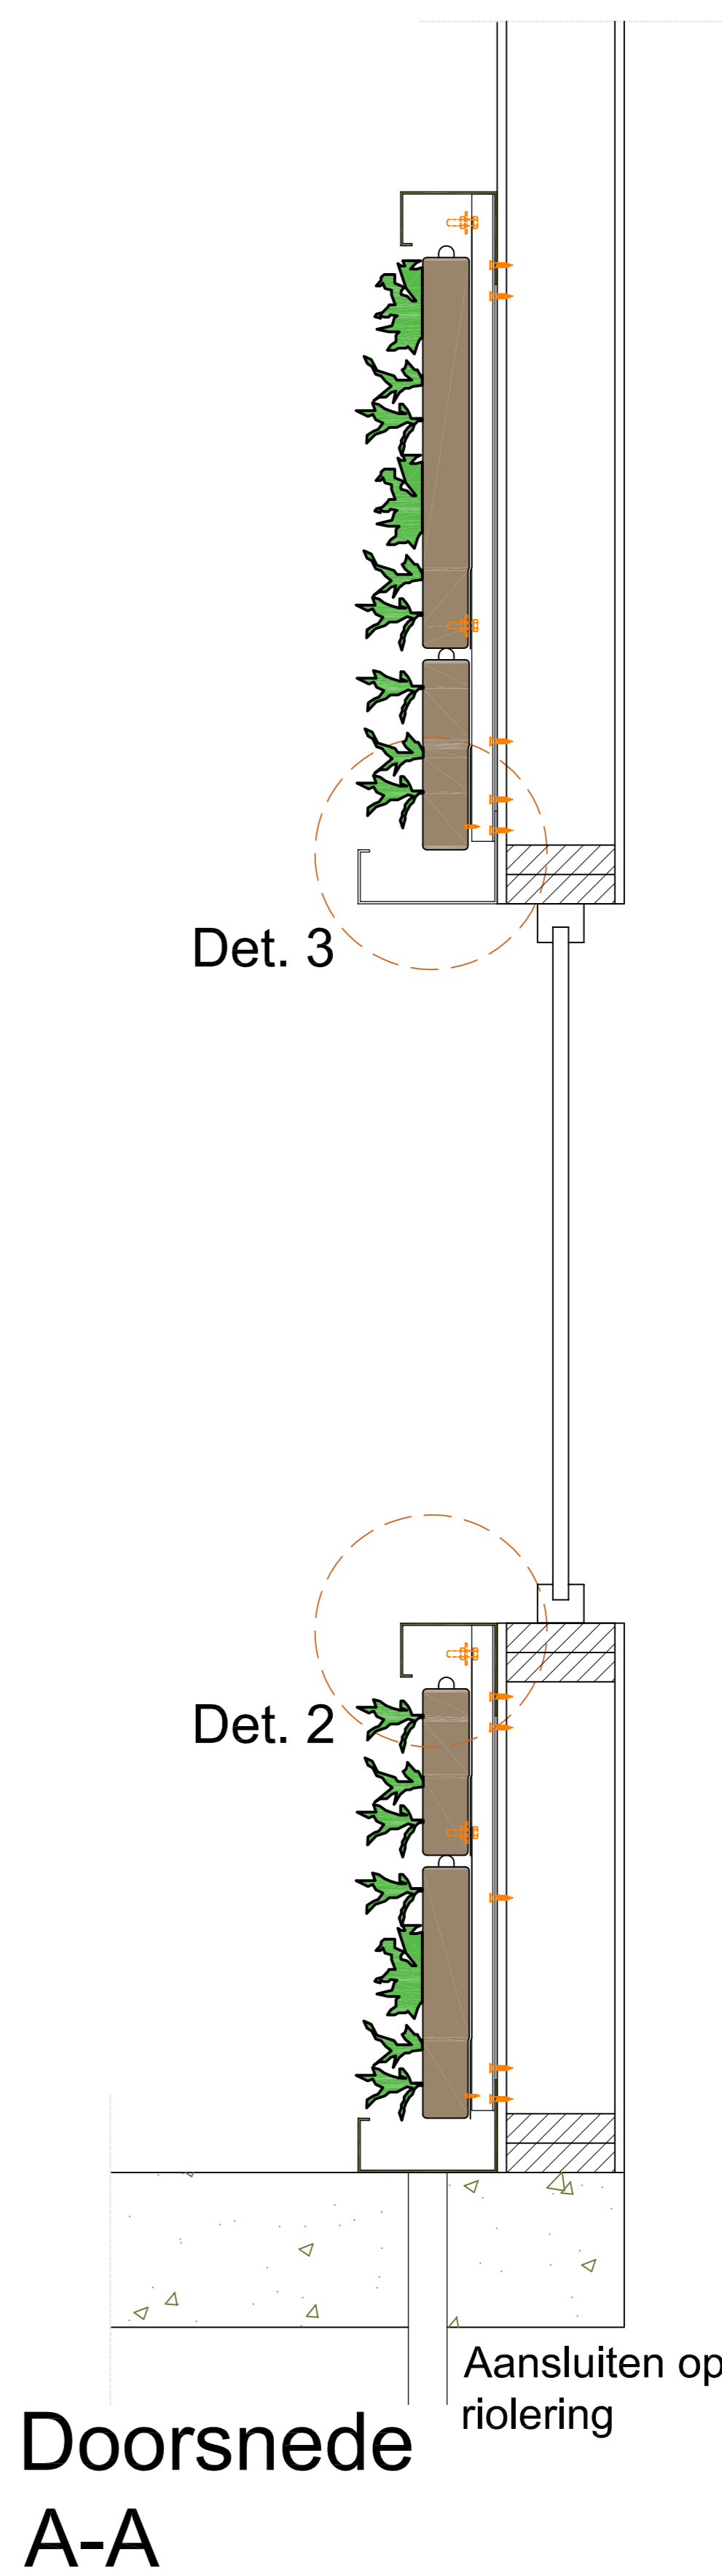

Vooraanzicht

Doorsnede B-B

Doorsnede A-A

Cradle to Cradle gecertificeerd

Max. verzadigd gewicht

Web-based irrigatiesysteem

Garantie Flexipanel

Omschrijving
SemperGreenwall Outdoor

Schaal
1:20 / 1:5

Formaat
A3

Datum
25-01-2021

Tekening nr.
SGWO-H01

www.sempergreenwall.com

Doorsnede B-B

Detail 1
1:5

Detail 2
1:5

Detail 3
1:5

Cradle to Cradle gecertificeerd

Max. verzadigd gewicht

Web-based irrigatiesysteem

Garantie Flexipanel

Omschrijving
SemperGreenwall
Outdoor raam/deur details

Schaal
1:20 / 1:5

Formaat
A3