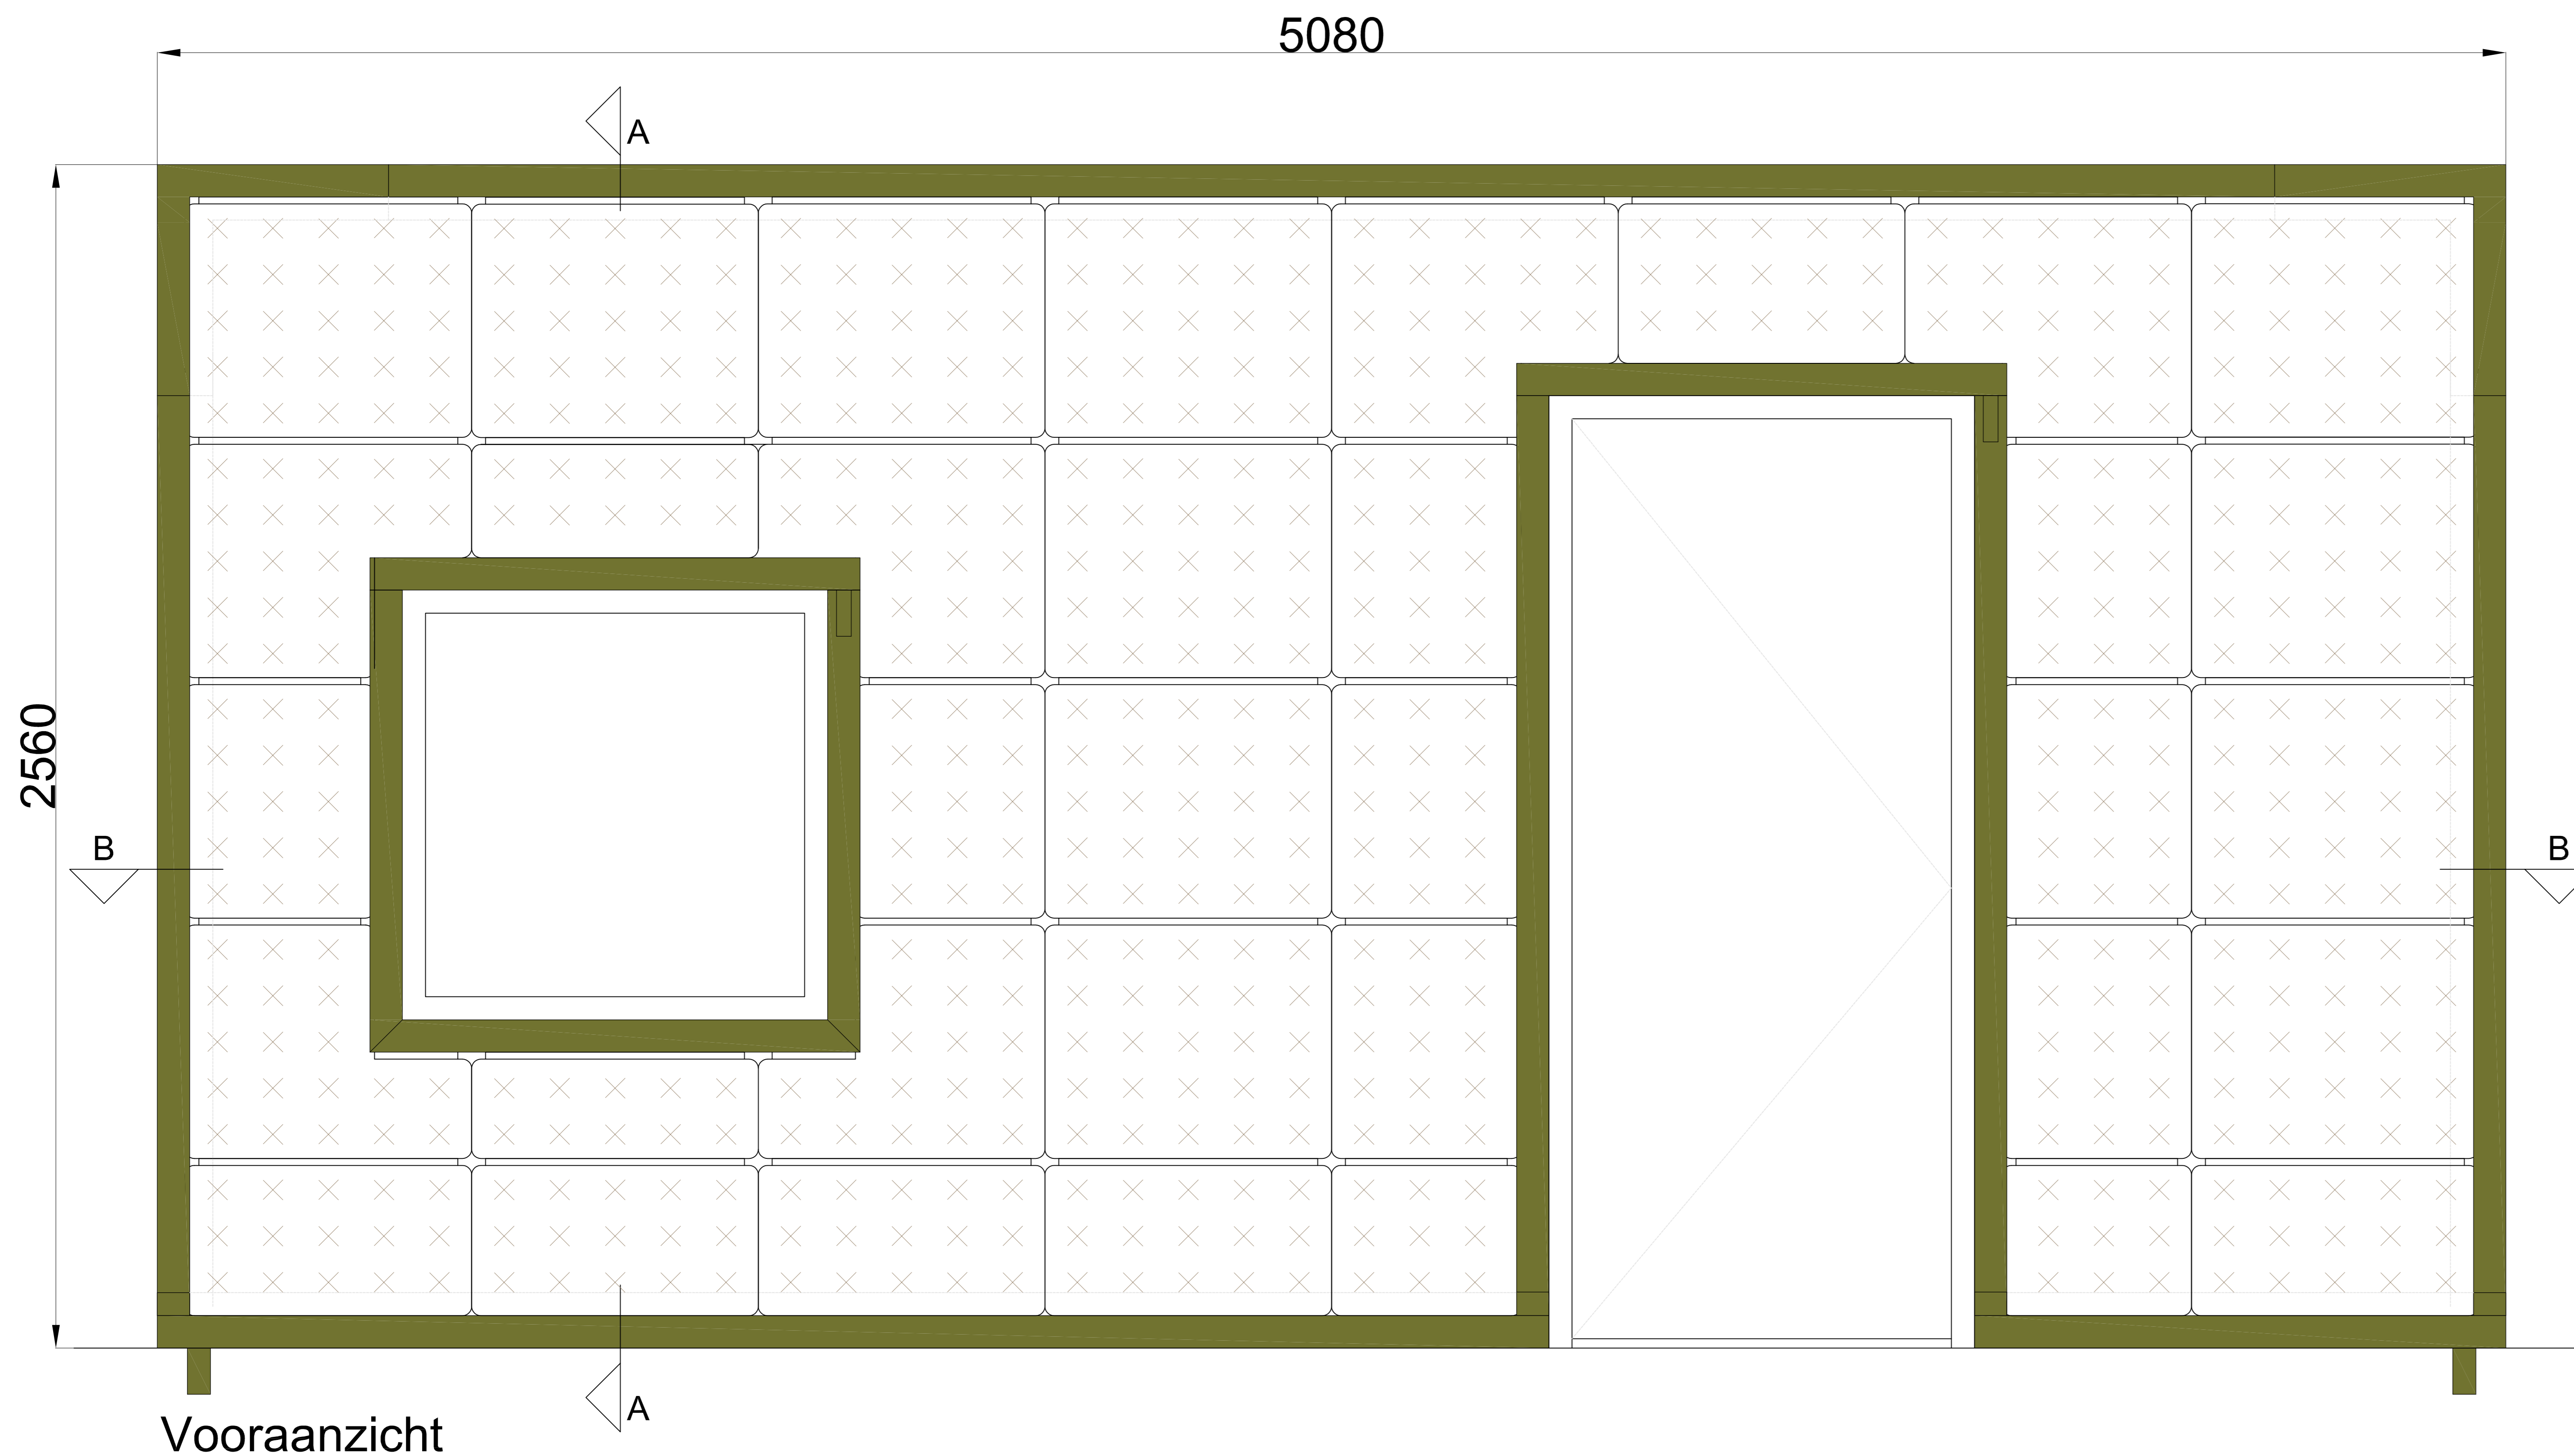

Vooraanzicht

Doorsnede B-B

Doorsnede A-A

Cradle to Cradle gecertificeerd

Max. verzadigd gewicht

Web-based irrigatiesysteem

Garantie Flexipanel

Omschrijving
SemperGreenwall Outdoor

Schaal
1:20 / 1:5

Formaat
A3

Datum
25-01-2021

Tekening nr.
SGWO-H01

www.sempergreenwall.com

Doorsnede B-B

Detail 1
1:5

Detail 2
1:5

Detail 3
1:5

Cradle to Cradle gecertificeerd

Max. verzadigd gewicht

Web-based irrigatiesysteem

Garantie Flexipanel

Omschrijving
SemperGreenwall
Outdoor raam/deur details

Schaal
1:20 / 1:5

Formaat
A3

Datum
25-01-2021

Tekening nr.
SGWO-H02

Aanzicht A

Aanzicht B

Cradle to Cradle gecertificeerd

Max. verzadigd gewicht

Web-based irrigatiesysteem

Garantie Flexipanel