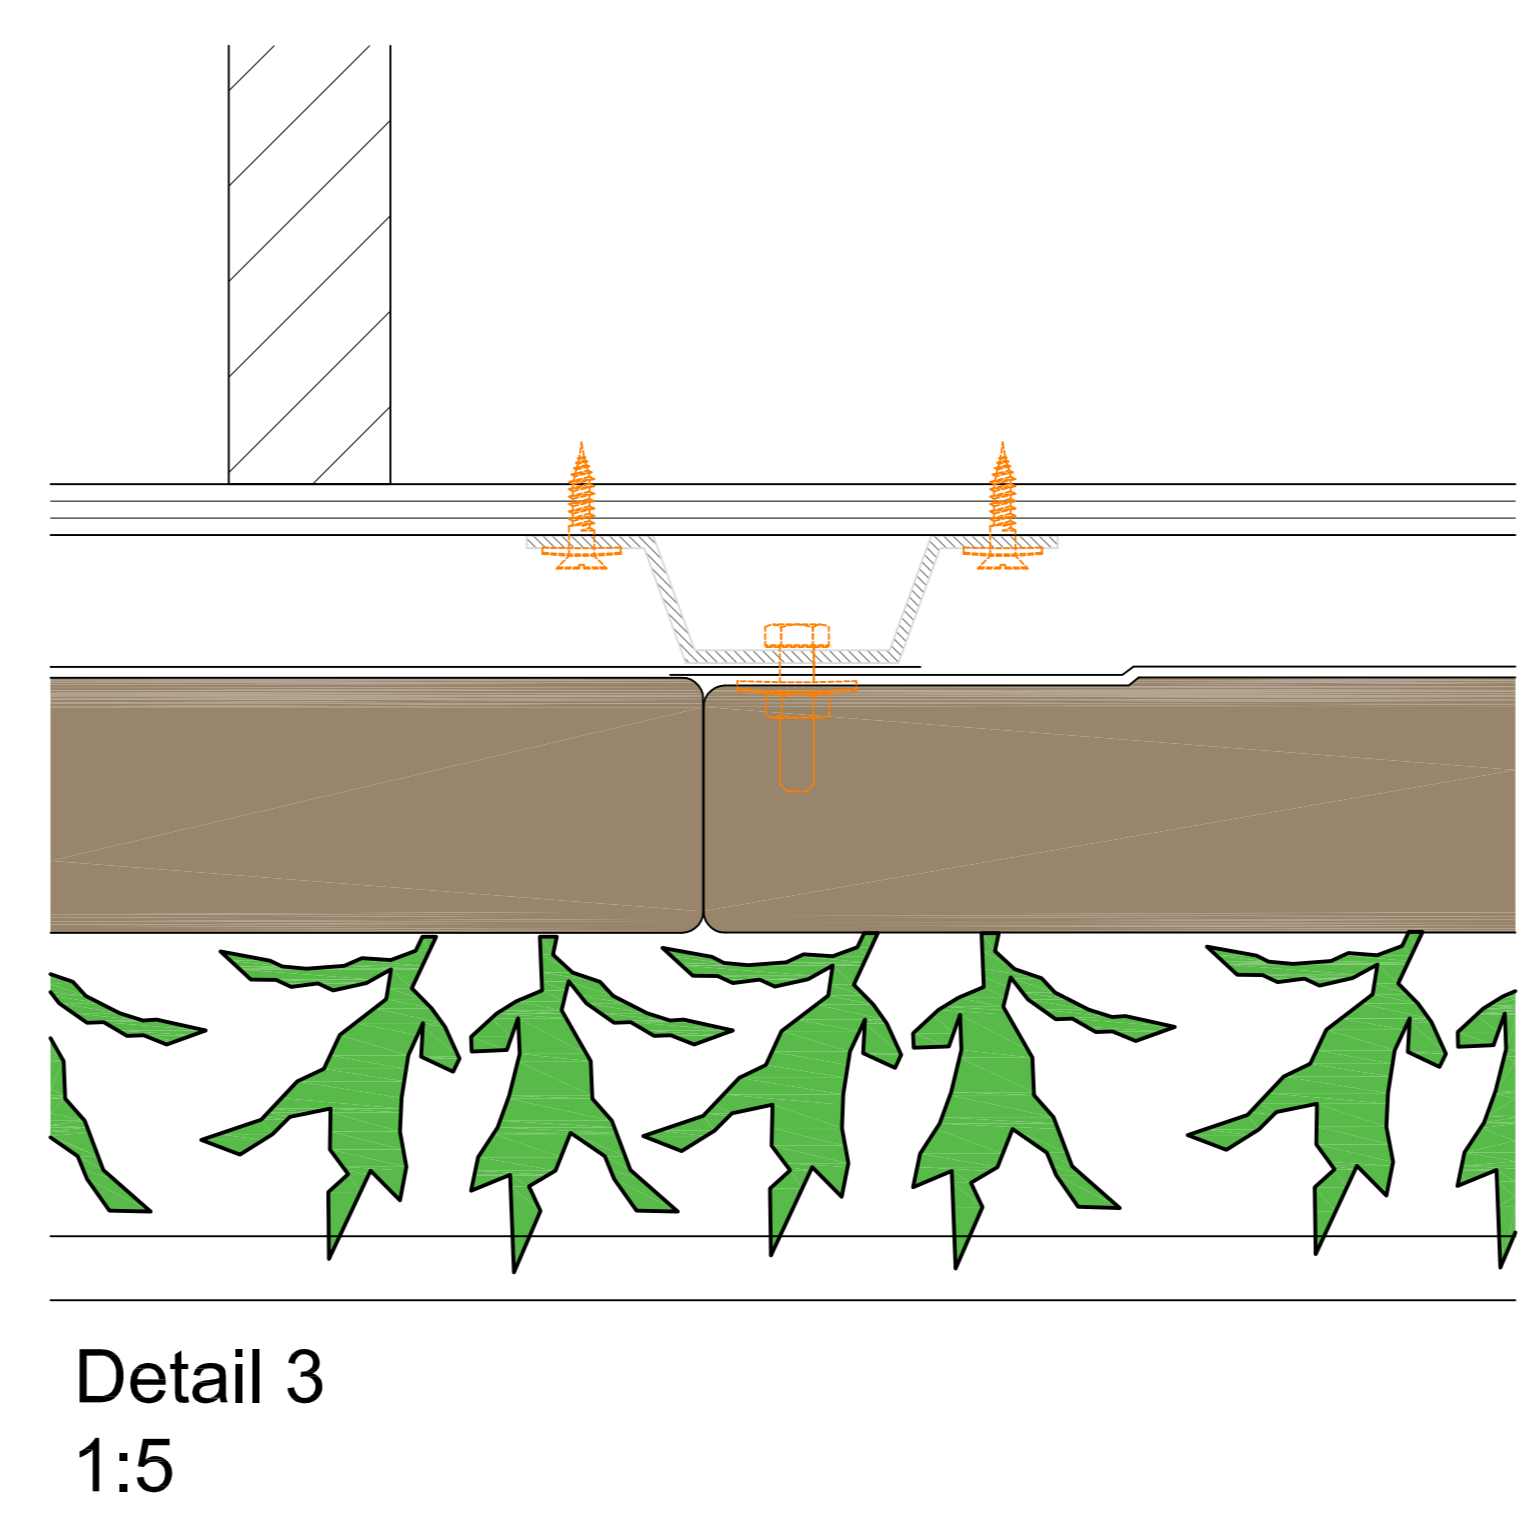

Vooraanzicht

Doorsnede B-B

Doorsnede A-A

Cradle to Cradle gecertificeerd

Max. verzadigd gewicht

Web-based irrigatiesysteem

Garantie Flexipanel

Omschrijving
SemperGreenwall Outdoor

Schaal
1:20 / 1:5

Formaat
A3

Datum
25-01-2021

Tekening nr.
SGWO-H01

www.sempergreenwall.com

Doorsnede B-B

Detail 1
1:5

Detail 2
1:5

Detail 3
1:5

Cradle to Cradle gecertificeerd

Max. verzadigd gewicht

Web-based irrigatiesysteem

Garantie Flexipanel

Omschrijving
SemperGreenwall
Outdoor raam/deur details

Schaal
1:20 / 1:5

Formaat
A3

Datum
25-01-2021

Tekening nr.
SGWO-H02

Aanzicht A

Aanzicht B

Cradle to Cradle gecertificeerd

Max. verzadigd gewicht

Web-based irrigatiesysteem

Garantie Flexipanel