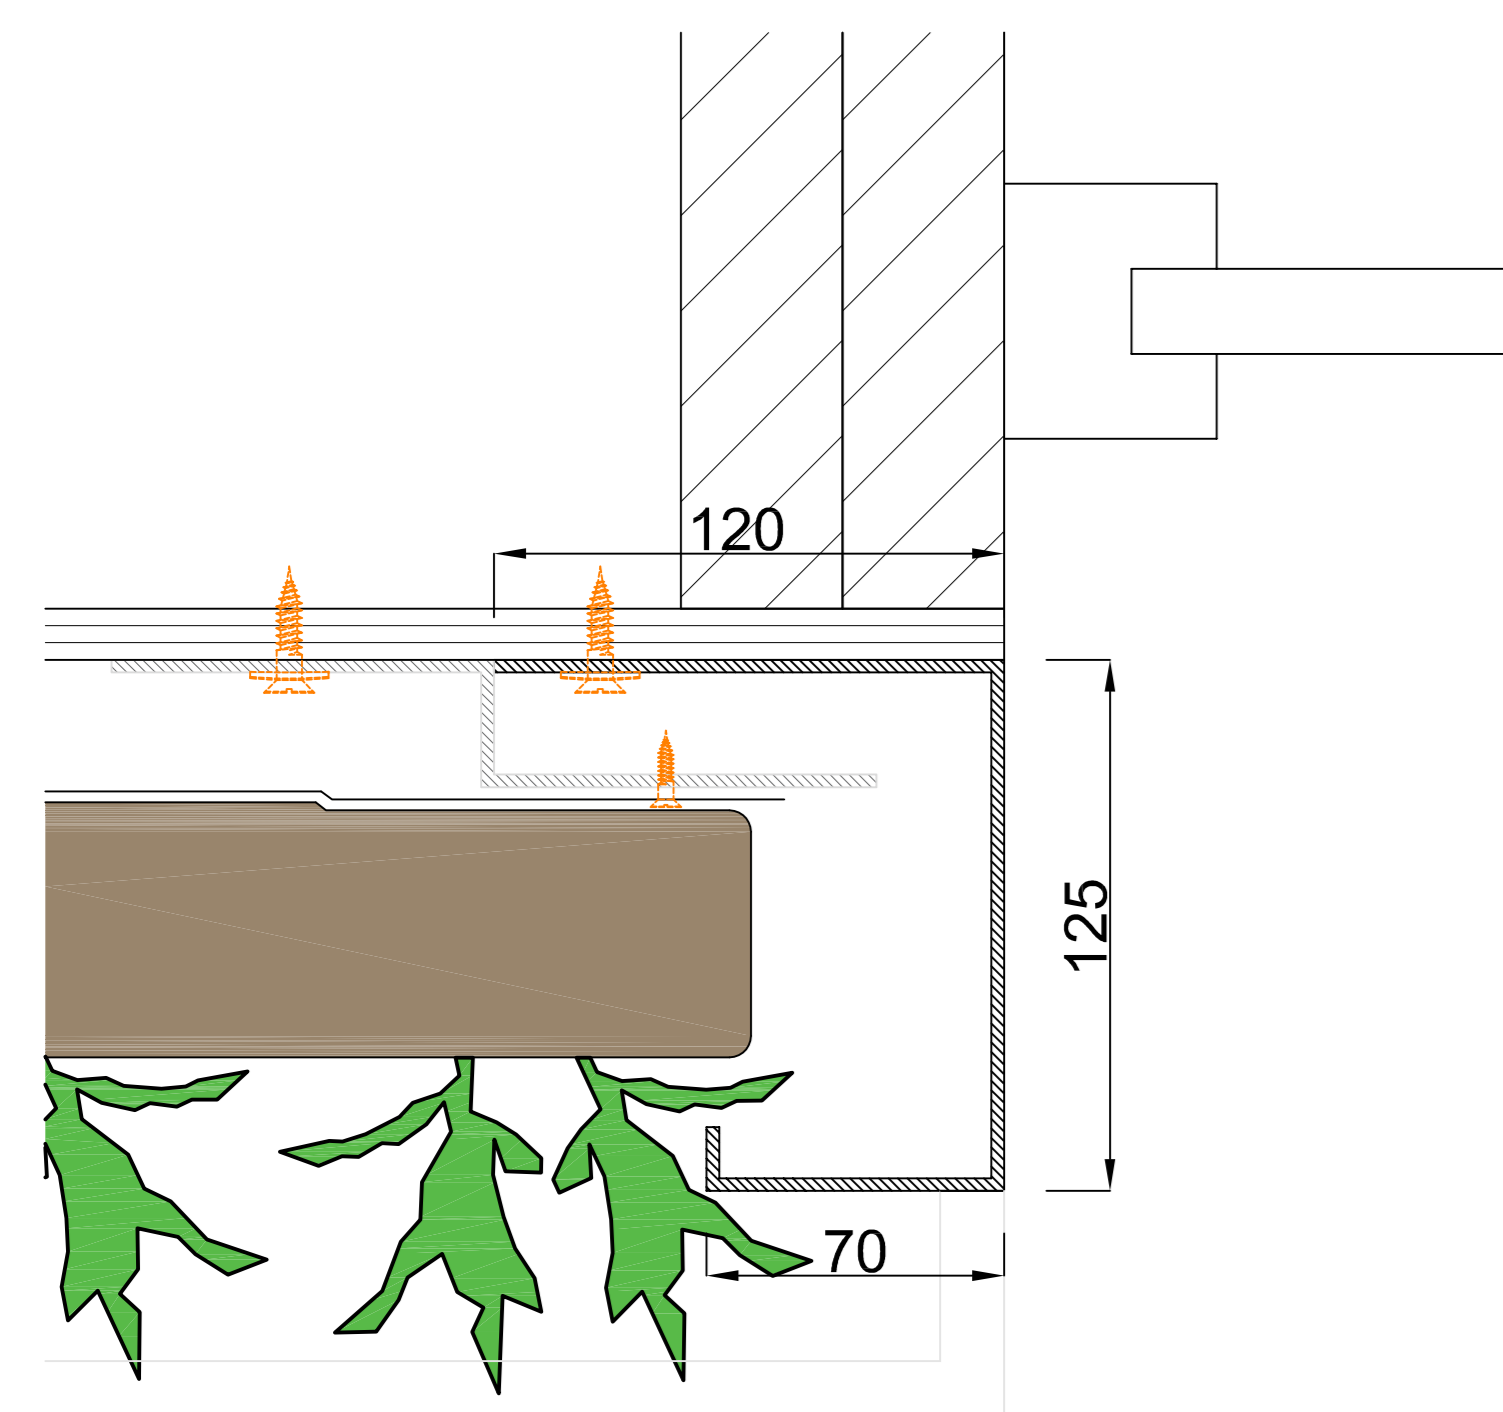

Vooraanzicht

Doorsnede B-B

Doorsnede A-A

Cradle to Cradle gecertificeerd

Max. verzadigd gewicht

Web-based irrigatiesysteem

Garantie Flexipanel

Omschrijving
SemperGreenwall Outdoor

Schaal
1:20 / 1:5

Formaat
A3

Datum
25-01-2021

Tekening nr.
SGWO-H01

www.sempergreenwall.com

Doorsnede B-B

Detail 1
1:5

Detail 2
1:5

Detail 3
1:5

Cradle to Cradle gecertificeerd

Max. verzadigd gewicht

Web-based irrigatiesysteem

Garantie Flexipanel

Omschrijving
SemperGreenwall
Outdoor raam/deur details

Schaal
1:20 / 1:5

Formaat
A3

Datum
25-01-2021

Tekening nr.
SGWO-H02

Aanzicht A

Aanzicht B

Cradle to Cradle gecertificeerd

Max. verzadigd gewicht

Web-based irrigatiesysteem

Garantie Flexipanel