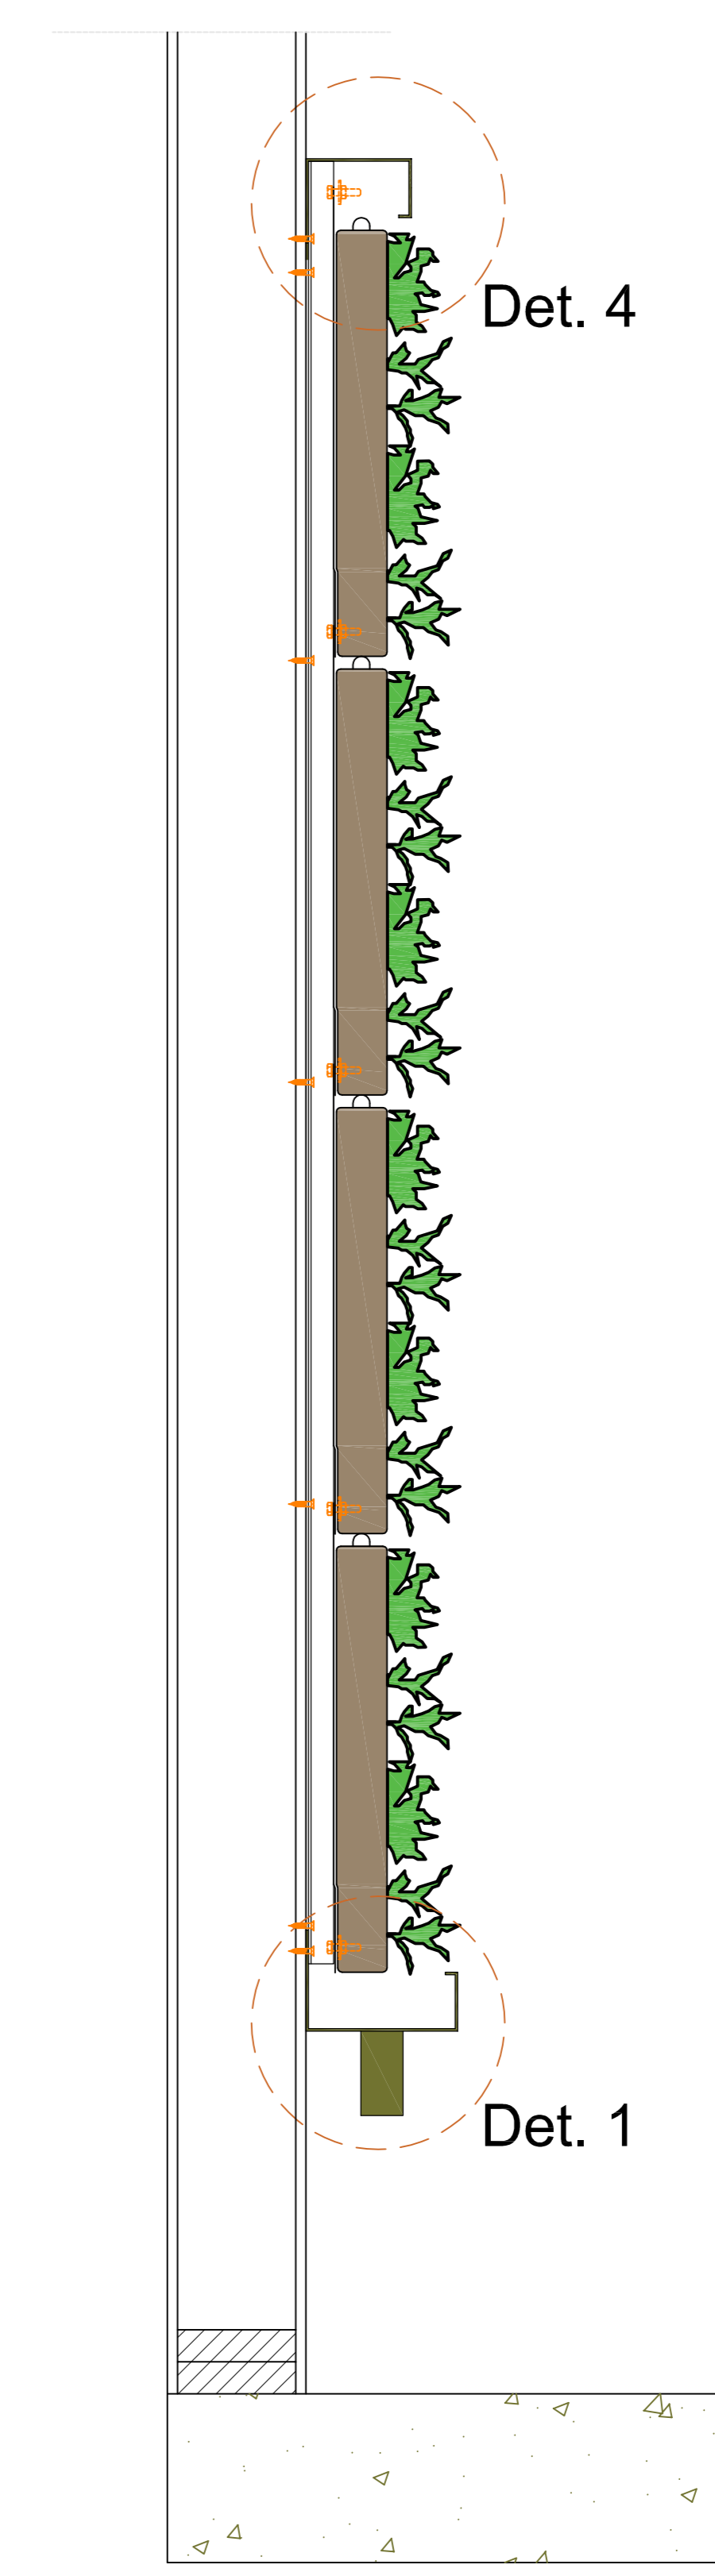

Vooraanzicht

Doorsnede B-B

Doorsnede A-A

Cradle to Cradle gecertificeerd

Max. verzadigd gewicht

Web-based irrigatiesysteem

Garantie Flexipanel

Omschrijving
SemperGreenwall Outdoor

Schaal
1:20 / 1:5

Formaat
A3

Datum
25-01-2021

Tekening nr.
SGWO-H01

www.sempergreenwall.com

Doorsnede B-B

Detail 1
1:5

Detail 2
1:5

Detail 3
1:5

Cradle to Cradle gecertificeerd

Max. verzadigd gewicht

Web-based irrigatiesysteem

Garantie Flexipanel

Omschrijving
SemperGreenwall
Outdoor raam/deur details

Schaal
1:20 / 1:5

Formaat
A3