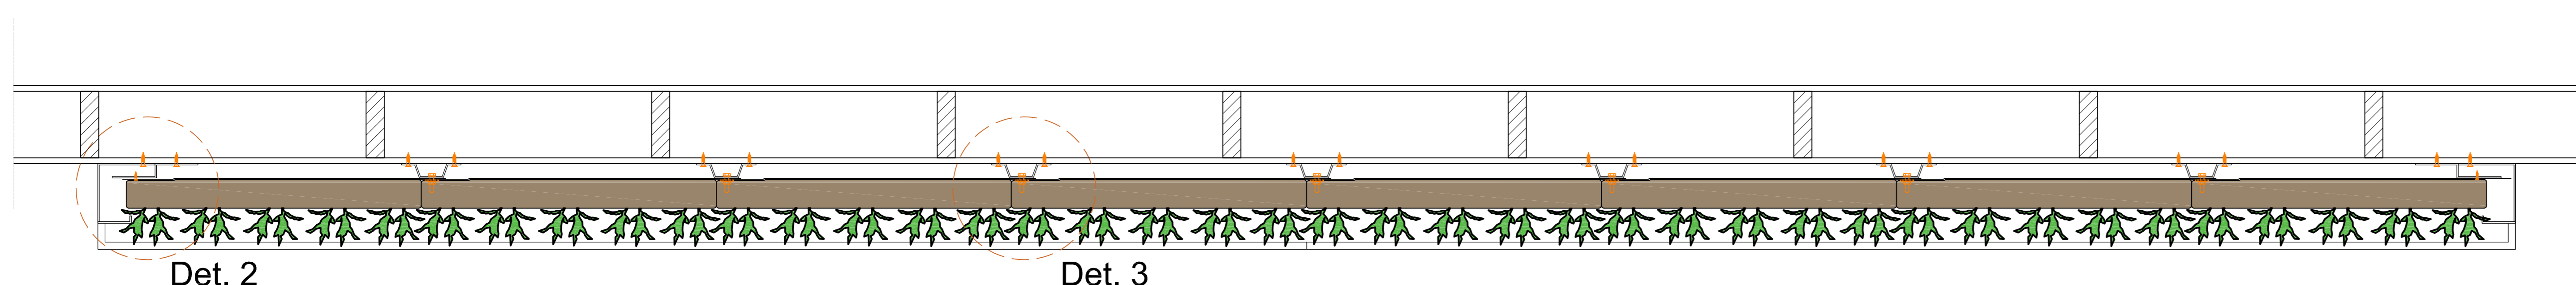

Vooraanzicht

Doorsnede B-B

Doorsnede A-A

Cradle to Cradle gecertificeerd

Max. verzadigd gewicht

Web-based irrigatiesysteem

Garantie Flexipanel

Omschrijving
SemperGreenwall Outdoor

Schaal
1:20 / 1:5

Formaat
A3

Datum
25-01-2021

Tekening nr.
SGWO-H01

www.sempergreenwall.com

Doorsnede B-B

Detail 1
1:5

Detail 2
1:5

Detail 3
1:5

Cradle to Cradle gecertificeerd

Max. verzadigd gewicht

Web-based irrigatiesysteem

Garantie Flexipanel

Omschrijving
SemperGreenwall
Outdoor raam/deur details

Schaal
1:20 / 1:5

Formaat
A3

Datum
25-01-2021

Tekening nr.
SGWO-H02

Aanzicht A

Aanzicht B

Cradle to Cradle gecertificeerd

Max. verzadigd gewicht

Web-based irrigatiesysteem

Garantie Flexipanel