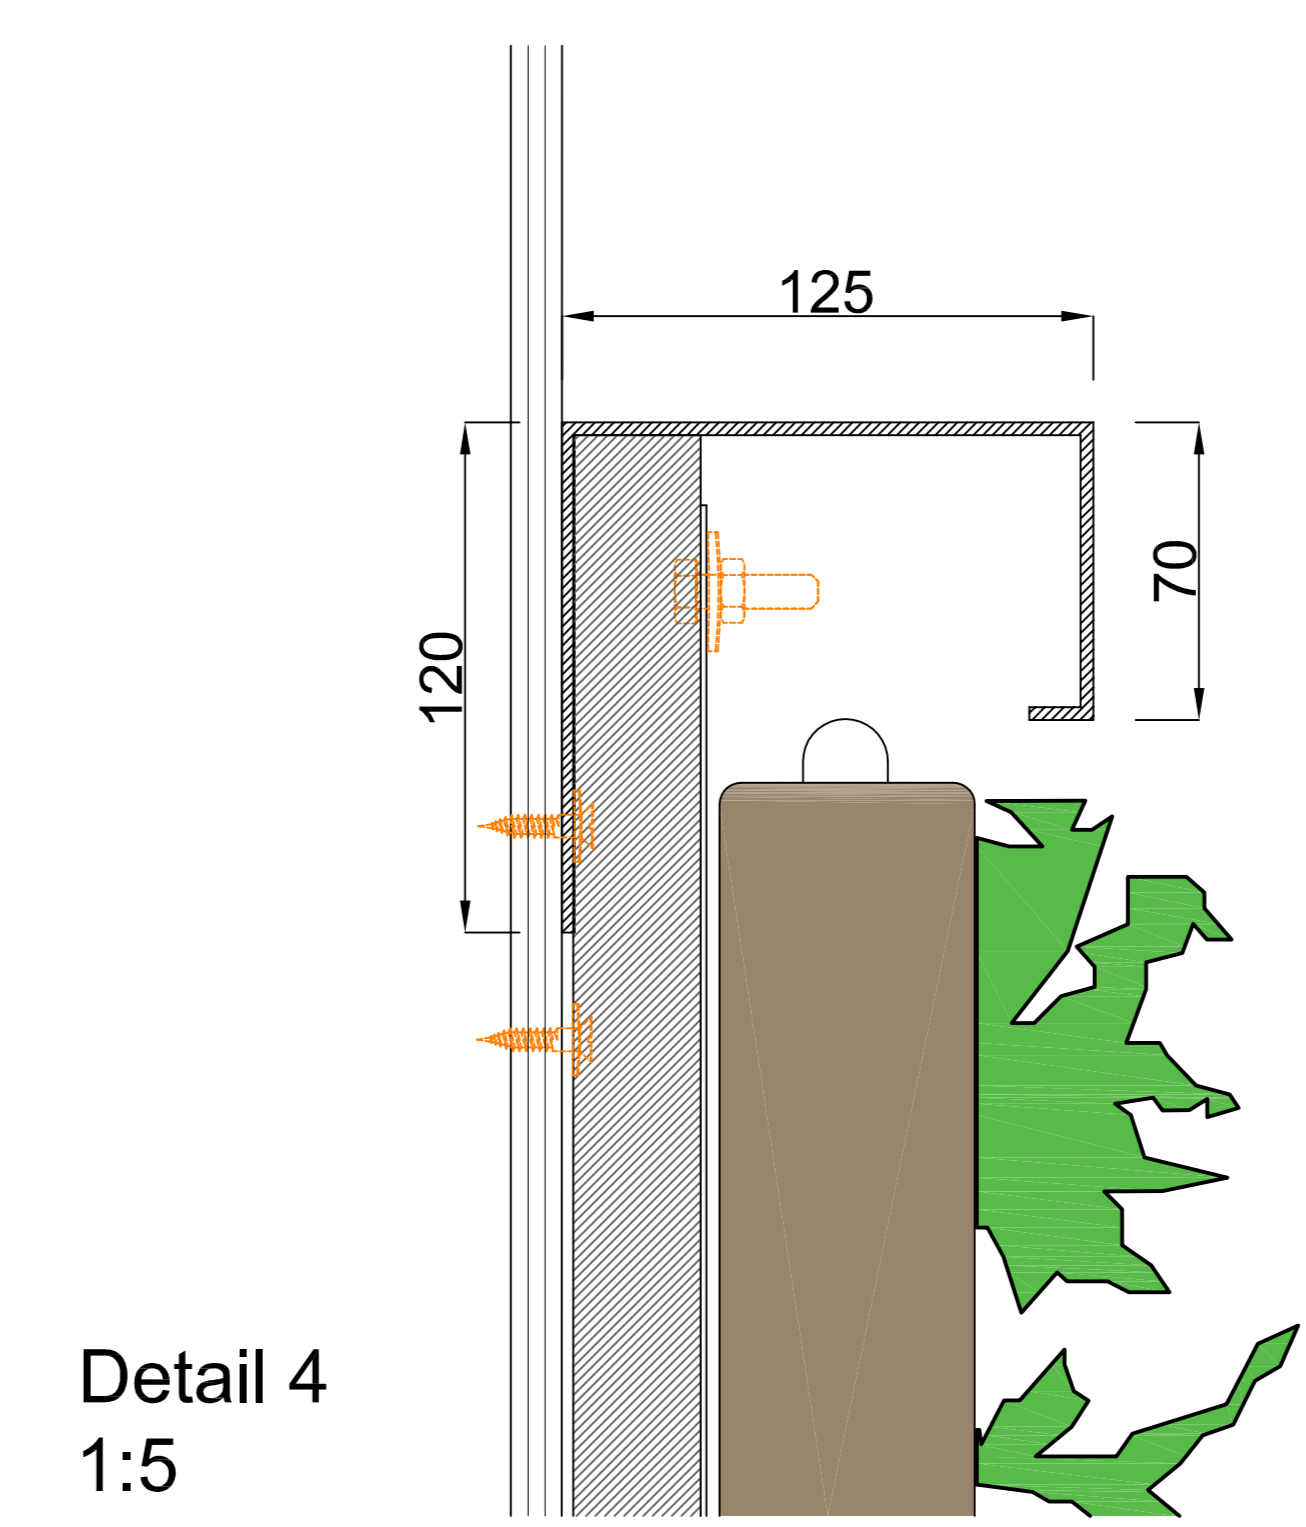

Vooraanzicht

Doorsnede B-B

Doorsnede A-A

Cradle to Cradle gecertificeerd

Max. verzadigd gewicht

Web-based irrigatiesysteem

Garantie Flexipanel

Omschrijving
SemperGreenwall Outdoor

Schaal
1:20 / 1:5

Formaat
A3

Datum
25-01-2021

Tekening nr.
SGWO-H01

www.sempergreenwall.com

Doorsnede B-B

Detail 1
1:5

Detail 2
1:5

Detail 3
1:5

Cradle to Cradle gecertificeerd

Max. verzadigd gewicht

Web-based irrigatiesysteem

Garantie Flexipanel

Omschrijving
SemperGreenwall
Outdoor raam/deur details

Schaal
1:20 / 1:5

Formaat
A3

Datum
25-01-2021

Tekening nr.
SGWO-H02

Aanzicht A

Aanzicht B

Cradle to Cradle gecertificeerd

Max. verzadigd gewicht

Web-based irrigatiesysteem

Garantie Flexipanel