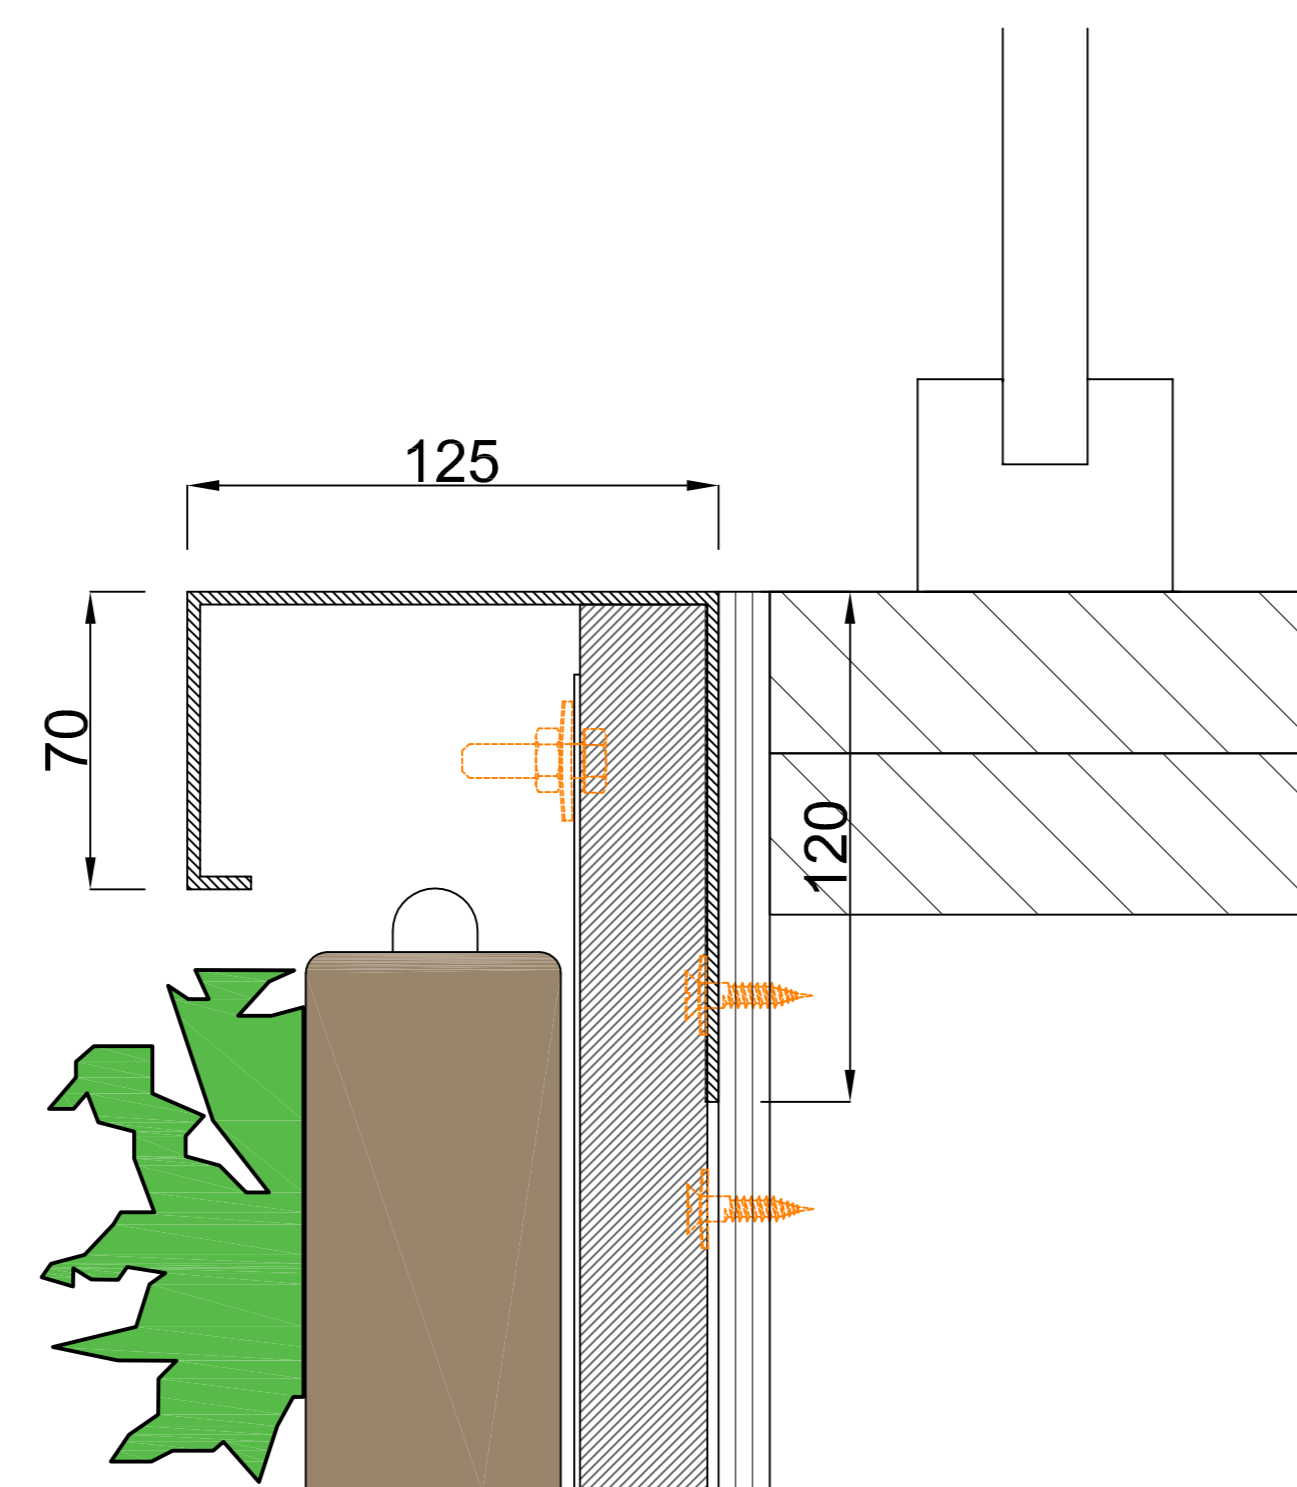

Vooraanzicht

Doorsnede B-B

Doorsnede A-A

Cradle to Cradle gecertificeerd

Max. verzadigd gewicht

Web-based irrigatiesysteem

Garantie Flexipanel

Omschrijving
SemperGreenwall Outdoor

Schaal
1:20 / 1:5

Formaat
A3

Datum
25-01-2021

Tekening nr.
SGWO-H01

www.sempergreenwall.com

Doorsnede B-B

Detail 1
1:5

Detail 2
1:5

Detail 3
1:5

Cradle to Cradle gecertificeerd

Max. verzadigd gewicht

Web-based irrigatiesysteem

Garantie Flexipanel

Omschrijving
SemperGreenwall
Outdoor raam/deur details

Schaal
1:20 / 1:5

Formaat
A3

Datum
25-01-2021

Tekening nr.
SGWO-H02

Aanzicht A

Aanzicht B

Cradle to Cradle gecertificeerd

Max. verzadigd gewicht

Web-based irrigatiesysteem

Garantie Flexipanel