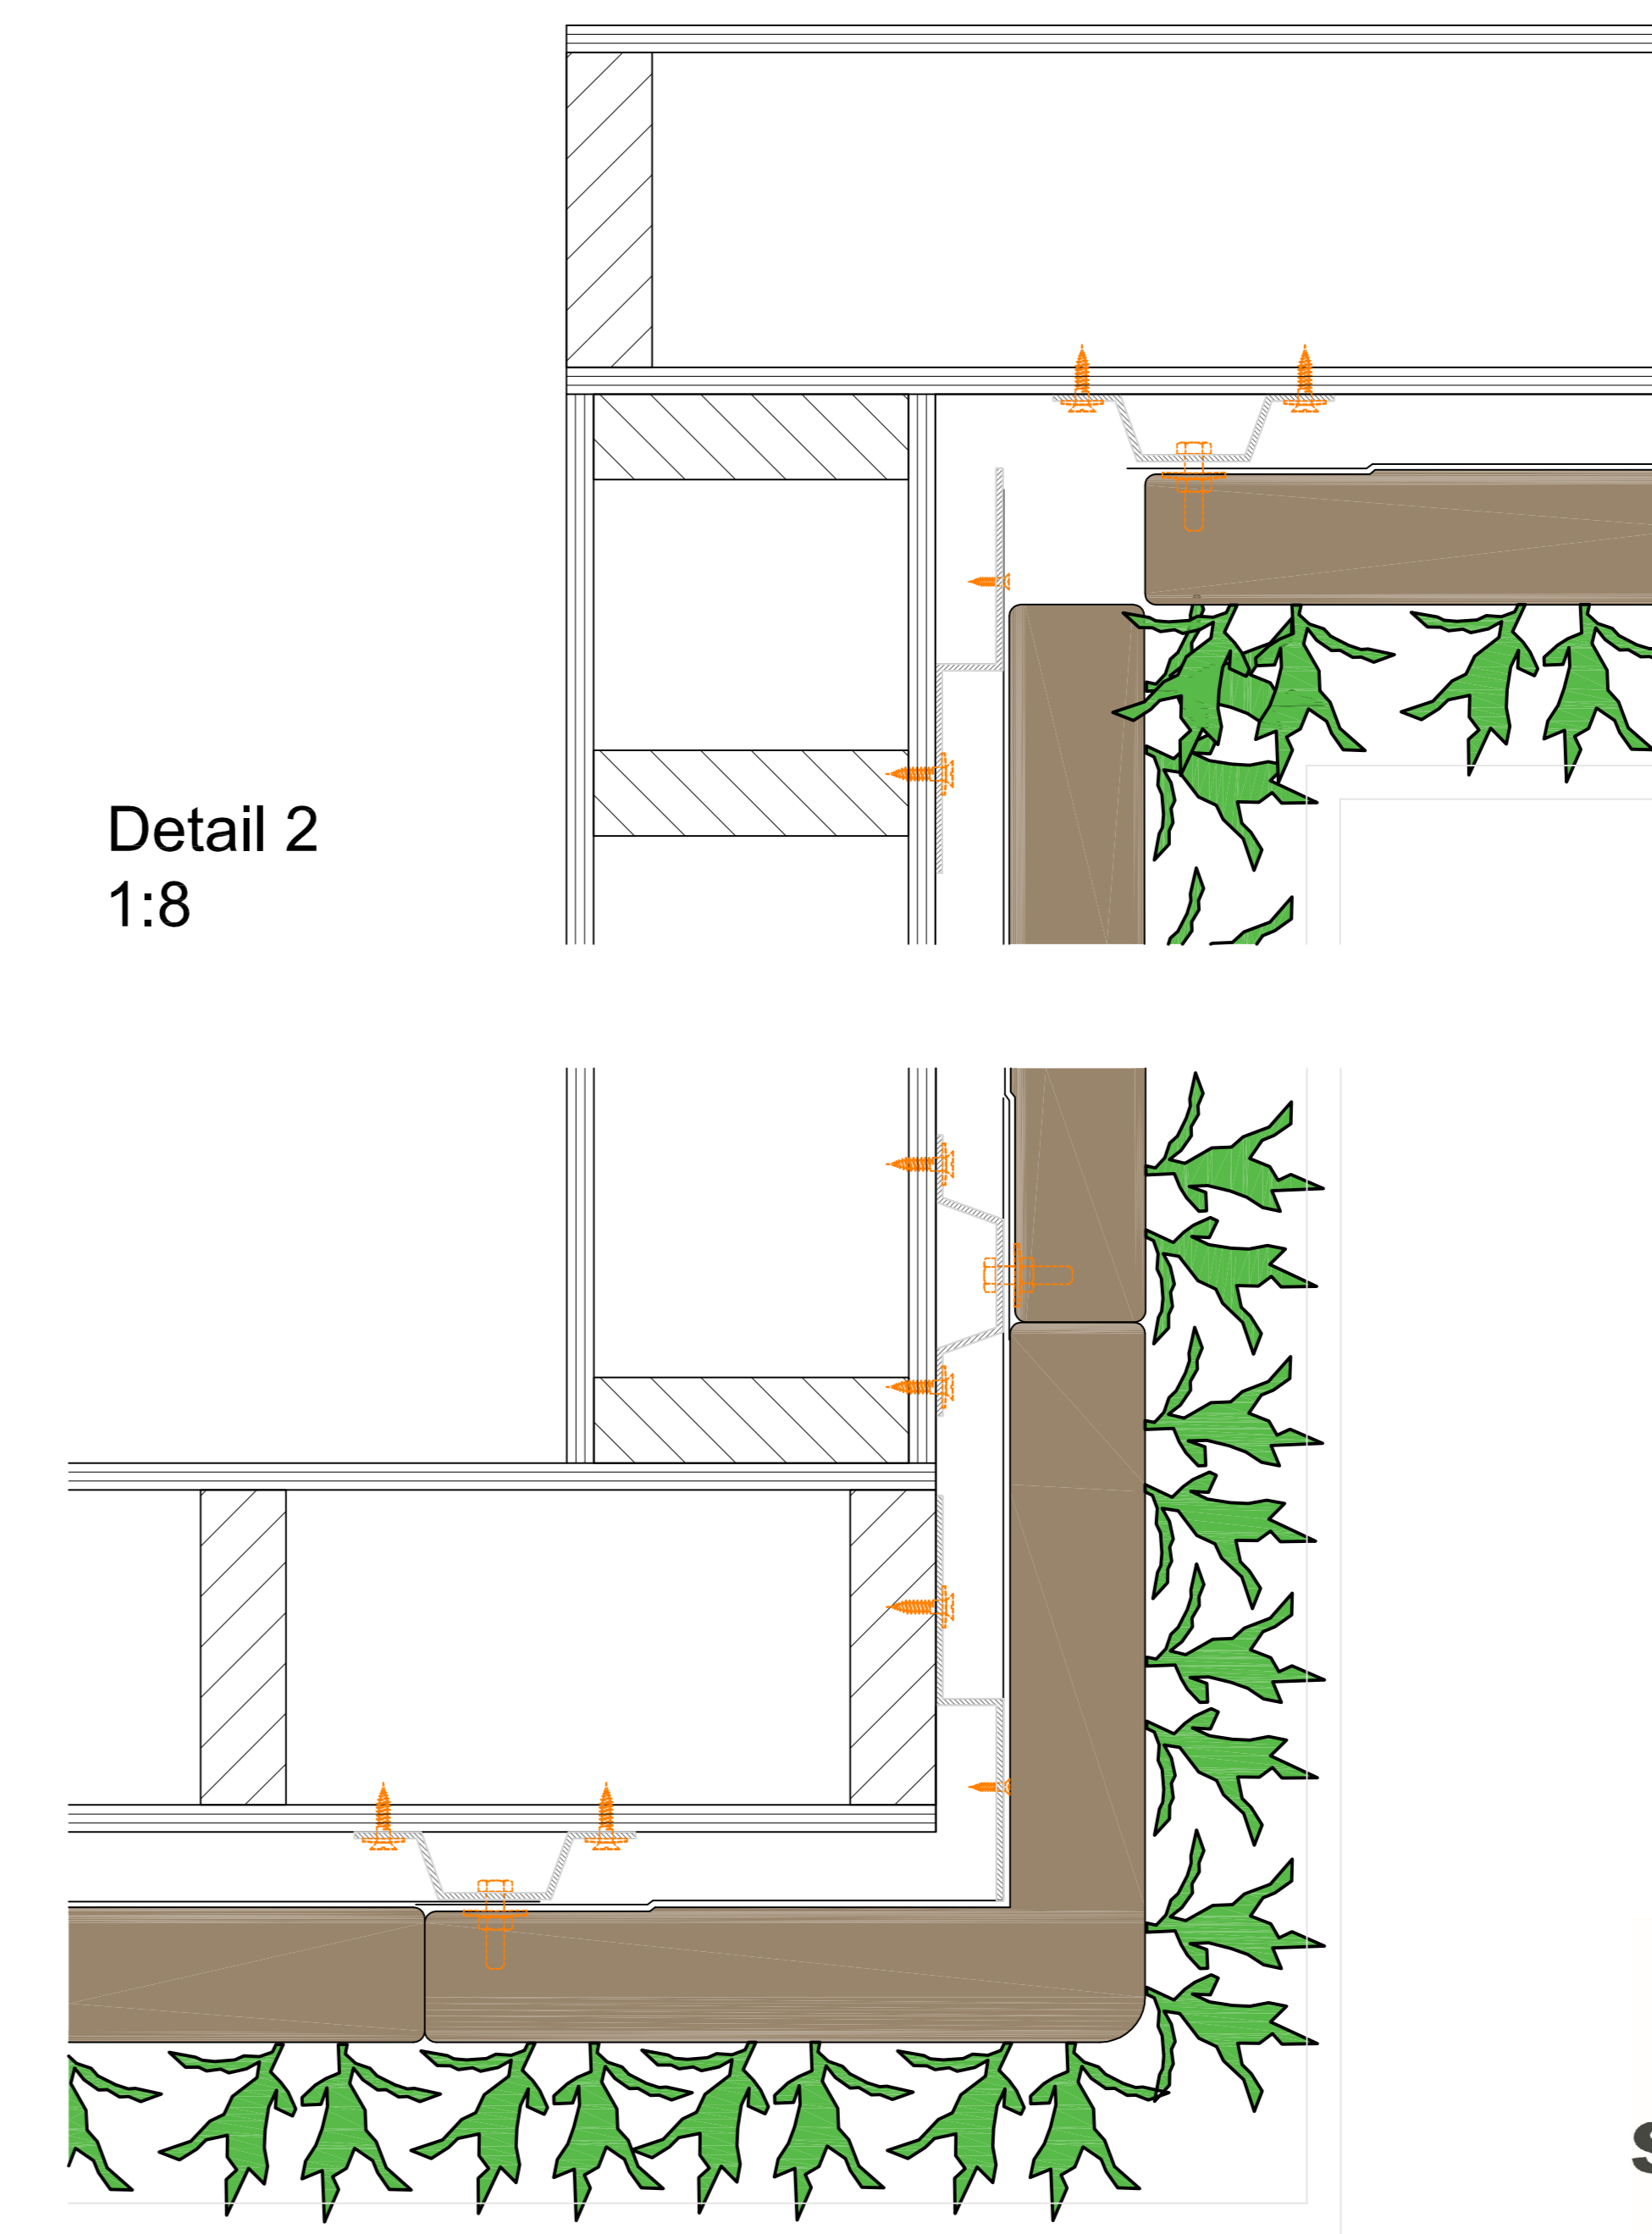

Vooraanzicht

Doorsnede B-B

Doorsnede A-A

Cradle to Cradle gecertificeerd

Max. verzadigd gewicht

Web-based irrigatiesysteem

Garantie Flexipanel

Omschrijving
SemperGreenwall Outdoor

Detail 3
1:5

Cradle to Cradle gecertificeerd

Max. verzadigd gewicht

Web-based irrigatiesysteem

Garantie Flexipanel

Omschrijving
SemperGreenwall
Outdoor raam/deur details

Schaal
1:20 / 1:5

Formaat
A3

Datum
25-01-2021

Tekening nr.
SGWO-H02

Aanzicht A

Aanzicht B

Cradle to Cradle gecertificeerd

Max. verzadigd gewicht

Web-based irrigatiesysteem

Garantie Flexipanel

A

Detail 2
1:8

Detail 1
1:8

Cradle to Cradle
gecertificeerd

Max. verzadigd
gewicht

Web-based
irrigatiesysteem

Garantie Flexipanel