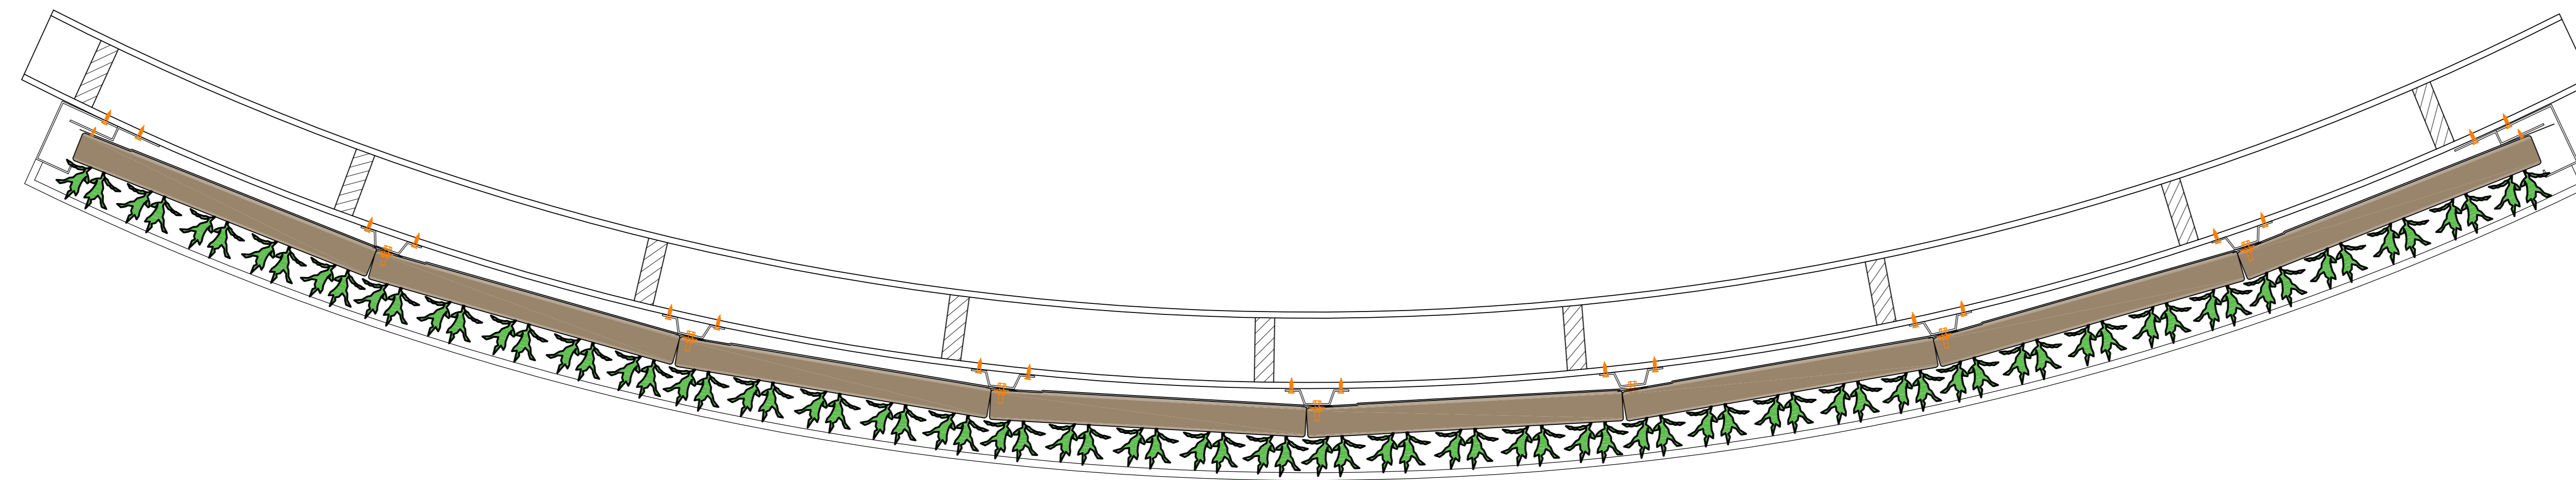

Vooraanzicht

Doorsnede B-B

Doorsnede A-A

Cradle to Cradle gecertificeerd

Max. verzadigd gewicht

Web-based irrigatiesysteem

Garantie Flexipanel

Omschrijving
SemperGreenwall Outdoor

Detail 3
1:5

Cradle to Cradle gecertificeerd

Max. verzadigd gewicht

Web-based irrigatiesysteem

Garantie Flexipanel

Omschrijving
SemperGreenwall
Outdoor raam/deur details

Schaal
1:20 / 1:5

Formaat
A3

Datum
25-01-2021

Tekening nr.
SGWO-H02

Aanzicht A

Aanzicht B

Cradle to Cradle gecertificeerd

Max. verzadigd gewicht

Web-based irrigatiesysteem

Garantie Flexipanel

A

Detail 2
1:8

Detail 1
1:8

Cradle to Cradle
gecertificeerd

Max. verzadigd
gewicht

Web-based
irrigatiesysteem

Garantie Flexipanel