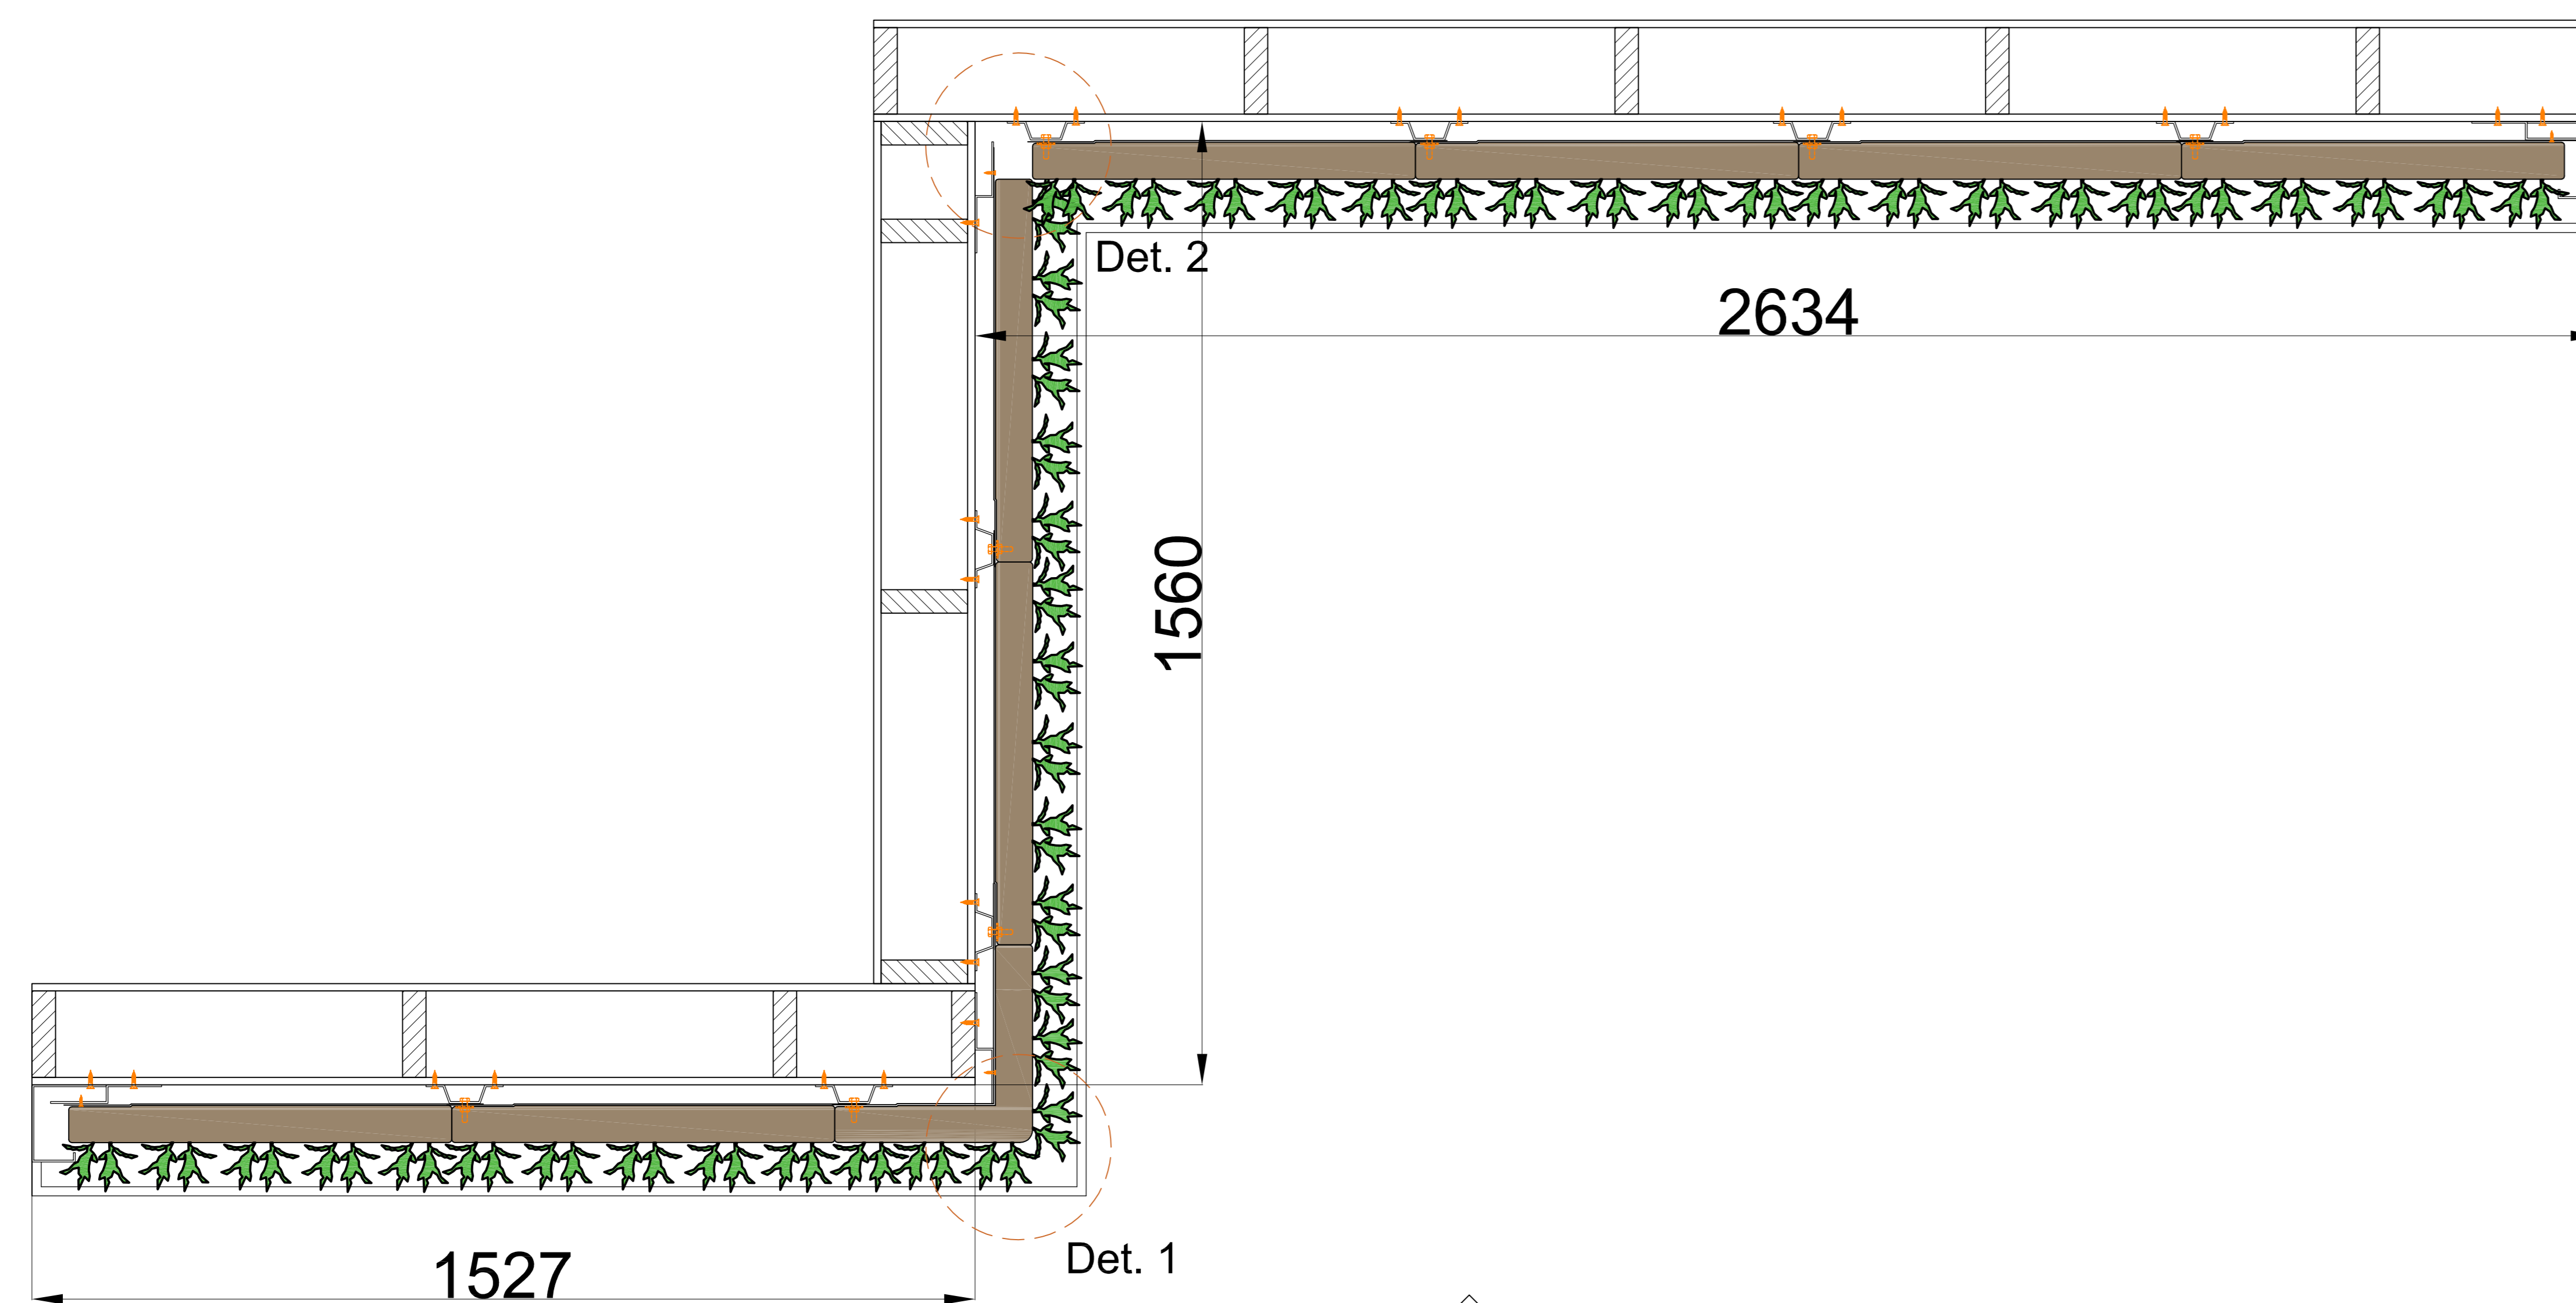

Vooraanzicht

Doorsnede B-B

Doorsnede A-A

Cradle to Cradle gecertificeerd

Max. verzadigd gewicht

Web-based irrigatiesysteem

Garantie Flexipanel

Omschrijving
SemperGreenwall Outdoor

Detail 3
1:5

Cradle to Cradle gecertificeerd

Max. verzadigd gewicht

Web-based irrigatiesysteem

Garantie Flexipanel

Omschrijving
SemperGreenwall
Outdoor raam/deur details

Schaal
1:20 / 1:5

Formaat
A3

Datum
25-01-2021

Tekening nr.
SGWO-H02

Aanzicht A

Aanzicht B

Cradle to Cradle gecertificeerd

Max. verzadigd gewicht

Web-based irrigatiesysteem

Garantie Flexipanel

A

Detail 2
1:8

Detail 1
1:8

Cradle to Cradle
gecertificeerd

Max. verzadigd
gewicht

Web-based
irrigatiesysteem

Garantie Flexipanel