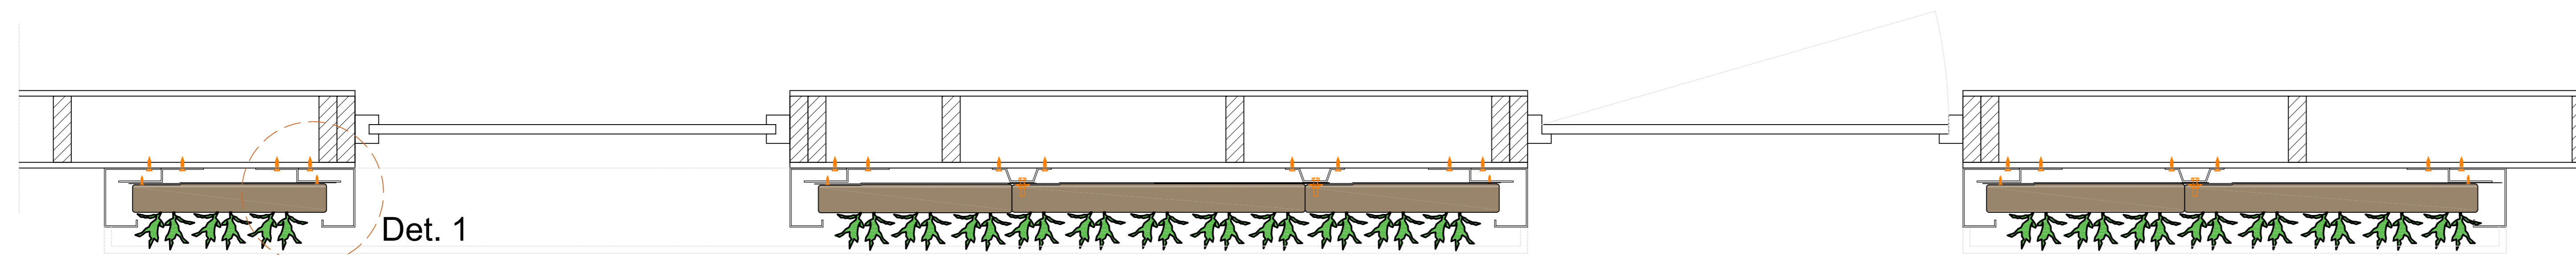

Vooraanzicht

Doorsnede B-B

Doorsnede A-A

Cradle to Cradle gecertificeerd

Max. verzadigd gewicht

Web-based irrigatiesysteem

Garantie Flexipanel

Omschrijving
SemperGreenwall Outdoor

Schaal
1:20 / 1:5

Formaat
A3

Datum
25-01-2021

Tekening nr.
SGWO-H01

www.sempergreenwall.com

Doorsnede B-B

Detail 1
1:5

Detail 2
1:5

Detail 3
1:5

Cradle to Cradle gecertificeerd

Max. verzadigd gewicht

Web-based irrigatiesysteem

Garantie Flexipanel

Omschrijving
SemperGreenwall
Outdoor raam/deur details

Schaal
1:20 / 1:5

Formaat
A3

Datum
25-01-2021

Tekening nr.
SGWO-H02

Aanzicht A

Aanzicht B

Cradle to Cradle gecertificeerd

Max. verzadigd gewicht

Web-based irrigatiesysteem

Garantie Flexipanel