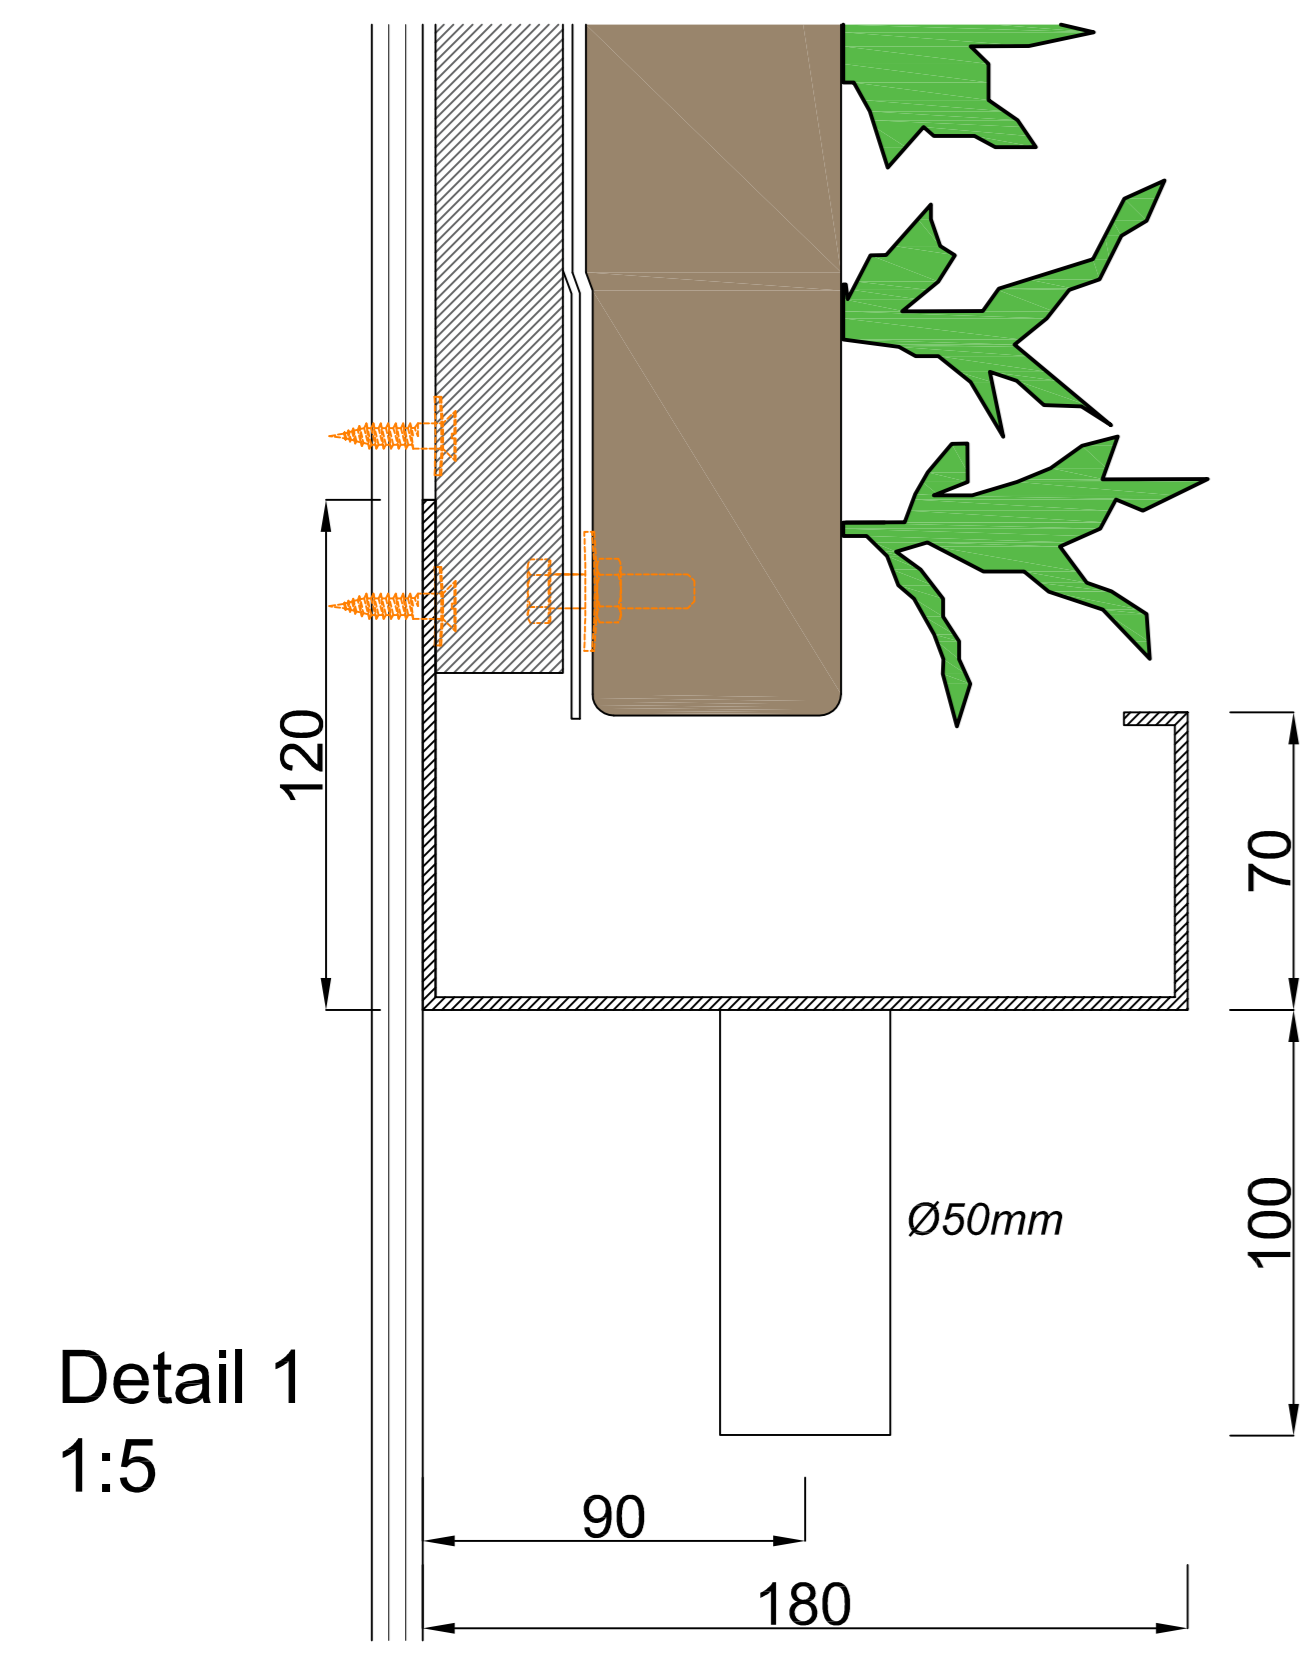

Vooraanzicht

Doorsnede B-B

Doorsnede A-A

Cradle to Cradle gecertificeerd

Max. verzadigd gewicht

Web-based irrigatiesysteem

Garantie Flexipanel

Omschrijving
SemperGreenwall Outdoor

Schaal
1:20 / 1:5

Formaat
A3

Datum
25-01-2021

Tekening nr.
SGWO-H01

www.sempergreenwall.com

Doorsnede B-B

Detail 1
1:5

Detail 2
1:5

Detail 3
1:5

Cradle to Cradle gecertificeerd

Max. verzadigd gewicht

Web-based irrigatiesysteem

Garantie Flexipanel

Omschrijving
SemperGreenwall
Outdoor raam/deur details

Schaal
1:20 / 1:5

Formaat
A3

Datum
25-01-2021

Tekening nr.
SGWO-H02

Aanzicht A

Aanzicht B

Cradle to Cradle gecertificeerd

Max. verzadigd gewicht

Web-based irrigatiesysteem

Garantie Flexipanel