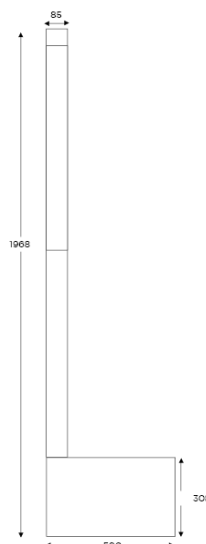

PRODUKTFOTO:

ANWENDBARKEIT

Der LifeMCC kann in jedem beliebigen Innenraum als Raumteiler oder zur Dekoration verwendet werden. Dank seinem modernen Design ist der LifeMCC ein echter Hingucker für jeden Wohn- und Arbeitsbereich.

AUF WUNSCH

Pflanzen benötigen Licht, um optimal zu wachsen. Auf unserer Preisliste können Sie die verschiedenen Optionen zur Beleuchtung sowie weiteres Zubehör einsehen.

INSTALLATION UND PFLEGE

Sie können den LifeMCC selbst montieren (siehe Montageanleitung). Natürlich können wir die Montage auch für Sie übernehmen.

Die Pflege der LifeMCC ist minimal. Sie besteht aus regelmäßigem Nachfüllen des Wasserreservoirs (mindestens einmal pro Monat), Versorgung der Pflanzen mit Nährstoffen sowie gelegentliches Beschneiden der Pflanzen (siehe Pflegehinweise).

TECHNISCHE DATEN:

Maße

Höhe:	1968 mm
Breite:	1350 mm
Tiefe:	500 mm
Füllmenge Wasserreservoir:	68 Liter

Stromstärke:	230V
Länge Stromkabel:	Ca. 1 m¹

Anzahl Flexipanel:	6 Stück

Pflanzensortimente:	- GreenOasis - LimeDesign - OceanBreeze

Gewicht ohne Pflanzen:	80 kg